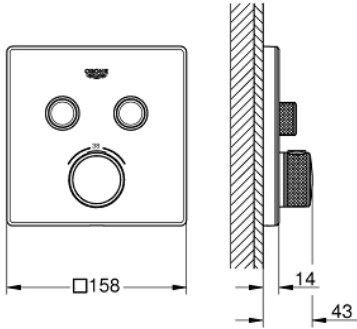

29 156 LS0 GROHTHERM SMARTCONTROL ÇİFT VALFLİ AKIŞ KONTROLLÜ, ANKASTRE TERMOSTATİK DUŞ BATARYASI

ÜRÜN AÇIKLAMASI

- Renk: ay beyazı/krom
- montaj için GROHE Rapido Smartbox iç gövde 35 604
- GROHE FastFixation özellikli metal duvar rozeti, 6° sağa sola ayarlanabilir
- GROHE LongLife kaplama
- Açma-kapama için SmartControl buton, GROHE EcoJoy su tasarruflu akıştan tam akışa kadar hacim ayarlaması yapmak için kullanılır
- değiştirilebilir semboller
- GROHE TurboStat ile sabit sıcaklık
- GROHE ProGrip kolay tutuş için tırtıklı yüzey
- GROHE SafeStop 38°C'de sabitlenebilir sıcaklık
- GROHE SafeStop Plus; ilave 43°C veya 46°C'ye kadar sabitleyici ısı ayarı
- entegre çek valf ve filtre
- aynı anda çoklu çıkış kullanılabilir
- ay beyazı akrilik gövde
- without roughing-in set 35 600/35 604 (please order separately)
- akış performansı: çıkış B = 24 l/min çıkış C = 26 l/min çıkış B+C = 29 l/min

29 156 LS0 GROHTHERM SMARTCONTROL ÇİFT VALFLİ AKIŞ KONTROLLÜ, ANKASTRE TERMOSTATİK DUŞ BATARYASI

YEDEK PARÇALAR, Eylül 2016 – now

- 1: Montaj plakası (Sipariş no. 48363000)
- 2: sıcaklık kontrollü kolu (Sipariş no. 49029000)
- 2.1: Kapak (Sipariş no. 1015030000)
- 2.2: handle adaptor (Sipariş no. 1015059990)
- 3: Rozet (Sipariş no. 49040LS0)
- 4: Basma butonu (Sipariş no. 48361000)
- 4.1: pushbutton (Sipariş no. 14077000)
- 5: Kartuş (Sipariş no. 48359000)
- 5.1: Mil (Sipariş no. 49088000)
- 6: Termostatik kompak kartuş 3/4 (Sipariş no. 49028000)
- 7: çek valf (Sipariş no. 47979000)
- 8: conta (Sipariş no. 48360000)
- 9: Soket anahtarı (Sipariş no. 49059000)*
- 10: Geri tepme koruma kombinasyonu (Sipariş no. 14055000)*
- 11: GROHE TurboStat kartuş 3/4" (Sipariş no. 49003000)*
- 12: Su akışı engelleyici (Sipariş no. 1405300M)*
- 13: Universal uzatma seti, 25 mm (Sipariş no. 14048000)*