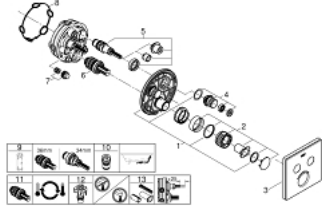

29 156 LS0 GROHTHERM SMARTCONTROL ÇİFT VALFLİ AKIŞ KONTROLLÜ, ANKASTRE TERMOSTATİK DUŞ BATARYASI

ÜRÜN AÇIKLAMASI

- Renk: ay beyazı/krom
- montaj için GROHE Rapido Smartbox iç gövde 35 604
- GROHE FastFixation özellikli metal duvar rozeti, 6° sağa sola ayarlanabilir
- GROHE LongLife kaplama
- Açma-kapama için SmartControl buton, GROHE EcoJoy su tasarruflu akıştan tam akışa kadar hacim ayarlaması yapmak için kullanılır
- değiştirilebilir semboller
- GROHE TurboStat ile sabit sıcaklık
- GROHE ProGrip kolay tutuş için tırtıklı yüzey
- GROHE SafeStop 38°C'de sabitlenebilir sıcaklık
- GROHE SafeStop Plus; ilave 43°C veya 46°C'ye kadar sabitleyici ısı ayarı
- entegre çek valf ve filtre
- aynı anda çoklu çıkış kullanılabilir
- ay beyazı akrilik gövde
- without roughing-in set 35 600/35 604 (please order separately)
- akış performansı: çıkış B = 24 l/min çıkış C = 26 l/min çıkış B+C = 29 l/min

29 156 LS0 GROHTHERM SMARTCONTROL ÇİFT VALFLİ AKIŞ KONTROLLÜ, ANKASTRE TERMOSTATİK DUŞ BATARYASI

YEDEK PARÇALAR, Eylül 2016 – now

- 1: Montaj plakası (Sipariş no. 48363000)
- 2: sıcaklık kontrollü kolu (Sipariş no. 49029000)
- 2.1: Kapak (Sipariş no. 1015030000)
- 2.2: handle adaptor (Sipariş no. 1015059990)
- 3: Rozet (Sipariş no. 49040LS0)
- 4: Basma butonu (Sipariş no. 48361000)
- 4.1: pushbutton (Sipariş no. 14077000)
- 5: Kartuş (Sipariş no. 48359000)
- 5.1: Mil (Sipariş no. 49088000)
- 6: Termostatik kompak kartuş 3/4 (Sipariş no. 49028000)
- 7: çek valf (Sipariş no. 47979000)
- 8: conta (Sipariş no. 48360000)
- 9: Soket anahtarı (Sipariş no. 49059000)*
- 10: Geri tepme koruma kombinasyonu (Sipariş no. 14055000)*
- 11: GROHE TurboStat kartuş 3/4" (Sipariş no. 49003000)*
- 12: Su akışı engelleyici (Sipariş no. 1405300M)*
- 13: Universal uzatma seti, 25 mm (Sipariş no. 14048000)*