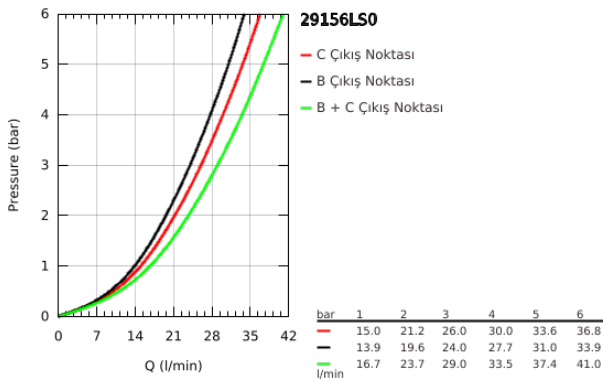

29 156 LS0 GROHTHERM SMARTCONTROL ÇİFT VALFLİ AKIŞ KONTROLLÜ, ANKASTRE TERMOSTATİK DUŞ BATARYASI

ÜRÜN AÇIKLAMASI

- Renk: ay beyazı/krom
- montaj için GROHE Rapido Smartbox iç gövde 35 604
- GROHE FastFixation özellikli metal duvar rozeti, 6° sağa sola ayarlanabilir
- GROHE LongLife kaplama
- Açma-kapama için SmartControl buton, GROHE EcoJoy su tasarruflu akıştan tam akışa kadar hacim ayarlaması yapmak için kullanılır
- değiştirilebilir semboller
- GROHE TurboStat ile sabit sıcaklık
- GROHE ProGrip kolay tutuş için tırtıklı yüzey
- GROHE SafeStop 38°C'de sabitlenebilir sıcaklık
- GROHE SafeStop Plus; ilave 43°C veya 46°C'ye kadar sabitleyici ısı ayarı
- entegre çek valf ve filtre
- aynı anda çoklu çıkış kullanılabilir
- ay beyazı akrilik gövde
- without roughing-in set 35 600/35 604 (please order separately)
- akış performansı: çıkış B = 24 l/min çıkış C = 26 l/min çıkış B+C = 29 l/min

29 156 LS0 GROHTHERM SMARTCONTROL ÇİFT VALFLİ AKIŞ KONTROLLÜ, ANKASTRE TERMOSTATİK DUŞ BATARYASI

YEDEK PARÇALAR, Eylül 2016 – now

- 1: Montaj plakası (Sipariş no. 48363000)
- 2: sıcaklık kontrollü kolu (Sipariş no. 49029000)
- 2.1: Kapak (Sipariş no. 1015030000)
- 2.2: handle adaptor (Sipariş no. 1015059990)
- 3: Rozet (Sipariş no. 49040LS0)
- 4: Basma butonu (Sipariş no. 48361000)
- 4.1: pushbutton (Sipariş no. 14077000)
- 5: Kartuş (Sipariş no. 48359000)
- 5.1: Mil (Sipariş no. 49088000)
- 6: Termostatik kompak kartuş 3/4 (Sipariş no. 49028000)
- 7: çek valf (Sipariş no. 47979000)
- 8: conta (Sipariş no. 48360000)
- 9: Soket anahtarı (Sipariş no. 49059000)*
- 10: Geri tepme koruma kombinasyonu (Sipariş no. 14055000)*
- 11: GROHE TurboStat kartuş 3/4" (Sipariş no. 49003000)*
- 12: Su akışı engelleyici (Sipariş no. 1405300M)*
- 13: Universal uzatma seti, 25 mm (Sipariş no. 14048000)*