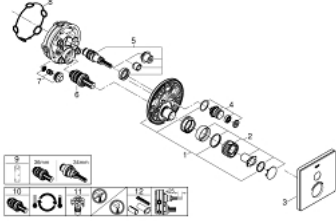

29 153 LS0 GROHTHERM SMARTCONTROL TEK VALFLİ AKIŞ KONTROLLÜ, ANKASTRE TERMOSTATİK DUŞ BATARYASI

ÜRÜN AÇIKLAMASI

- Renk: ay beyazı/krom
- montaj için GROHE Rapido Smartbox iç gövde 35 604
- GROHE FastFixation özellikli metal duvar rozeti, 6° sağa sola ayarlanabilir
- GROHE LongLife kaplama
- Açma-kapama için SmartControl buton, GROHE EcoJoy su tasarruflu akıştan tam akışa kadar hacim ayarlaması yapmak için kullanılır
- değiştirilebilir semboller
- GROHE TurboStat ile sabit sıcaklık
- GROHE ProGrip kolay tutuş için tırtıklı yüzey
- GROHE SafeStop 38°C'de sabitlenebilir sıcaklık
- GROHE SafeStop Plus; ilave 43°C veya 46°C'ye kadar sabitleyici ısı ayarı
- entegre çek valf ve filtre
- ay beyazı akrilik gövde
- akış performansı: çıkış A (harici kapatma) = 34 l/min çıkış B/C = 29 l/min

29 153 LS0 GROHTHERM SMARTCONTROL TEK VALFLİ AKIŞ KONTROLLÜ, ANKASTRE TERMOSTATİK DUŞ BATARYASI

YEDEK PARÇALAR, Haziran 2018 – now

- 1: Montaj plakası (Sipariş no. 48362000)
 - 2: sıcaklık kontrolü kolu (Sipariş no. 49029000)
 - 2.1: Kapak (Sipariş no. 1015030000)
 - 2.2: handle adaptor (Sipariş no. 1015059990)
 - 3: Rozet (Sipariş no. 49038LS0)
 - 4: Basma butonu (Sipariş no. 48361000)
 - 4.1: pushbutton (Sipariş no. 14077000)
 - 5: Kartuş (Sipariş no. 48359000)
 - 5.1: Mil (Sipariş no. 49088000)
 - 6: Termostatik kompakt kartuş 3/4 (Sipariş no. 49028000)
 - 7: Çek-valf (Sipariş no. 49085000)
 - 8: conta (Sipariş no. 48360000)
 - 9: Soket anahtarı (Sipariş no. 49059000)*
 - 10: GROHE TurboStat kartuş 3/4* (Sipariş no. 49003000)*
 - 11: Su akışı engelleyici (Sipariş no. 1405300M)*
 - 12: Universal uzatma seti, 25 mm (Sipariş no. 14048000)*
- *Özel aksesuarlar