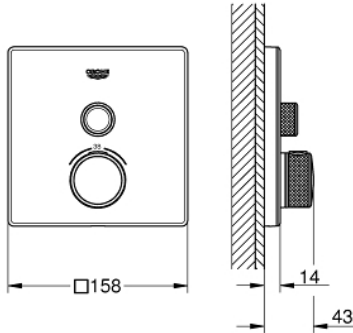

29 153 LS0 GROHTHERM SMARTCONTROL TEK VALFLİ AKIŞ KONTROLLÜ, ANKASTRE TERMOSTATİK DUŞ BATARYASI

ÜRÜN AÇIKLAMASI

- Renk: ay beyazı/krom
- montaj için GROHE Rapido Smartbox iç gövde 35 604
- GROHE FastFixation özellikli metal duvar rozeti, 6° sağa sola ayarlanabilir
- GROHE LongLife kaplama
- Açma-kapama için SmartControl buton, GROHE EcoJoy su tasarruflu akıştan tam akışa kadar hacim ayarlaması yapmak için kullanılır
- değiştirilebilir semboller
- GROHE TurboStat ile sabit sıcaklık
- GROHE ProGrip kolay tutuş için tırtıklı yüzey
- GROHE SafeStop 38°C'de sabitlenebilir sıcaklık
- GROHE SafeStop Plus; ilave 43°C veya 46°C'ye kadar sabitleyici ısı ayarı
- entegre çek valf ve filtre
- ay beyazı akrilik gövde
- akış performansı: çıkış A (harici kapatma) = 34 l/min çıkış B/C = 29 l/min

29 153 LS0 GROHTHERM SMARTCONTROL TEK VALFLİ AKIŞ KONTROLLÜ, ANKASTRE TERMOSTATİK DUŞ BATARYASI

YEDEK PARÇALAR, Haziran 2018 – now

- 1: Montaj plakası (Sipariş no. 48362000)
 - 2: sıcaklık kontrolü kolu (Sipariş no. 49029000)
 - 2.1: Kapak (Sipariş no. 1015030000)
 - 2.2: handle adaptor (Sipariş no. 1015059990)
 - 3: Rozet (Sipariş no. 49038LS0)
 - 4: Basma butonu (Sipariş no. 48361000)
 - 4.1: pushbutton (Sipariş no. 14077000)
 - 5: Kartuş (Sipariş no. 48359000)
 - 5.1: Mil (Sipariş no. 49088000)
 - 6: Termostatik kompakt kartuş 3/4 (Sipariş no. 49028000)
 - 7: Çek-valf (Sipariş no. 49085000)
 - 8: conta (Sipariş no. 48360000)
 - 9: Soket anahtarı (Sipariş no. 49059000)*
 - 10: GROHE TurboStat kartuş 3/4* (Sipariş no. 49003000)*
 - 11: Su akışı engelleyici (Sipariş no. 1405300M)*
 - 12: Universal uzatma seti, 25 mm (Sipariş no. 14048000)*
- *Özel aksesuarlar