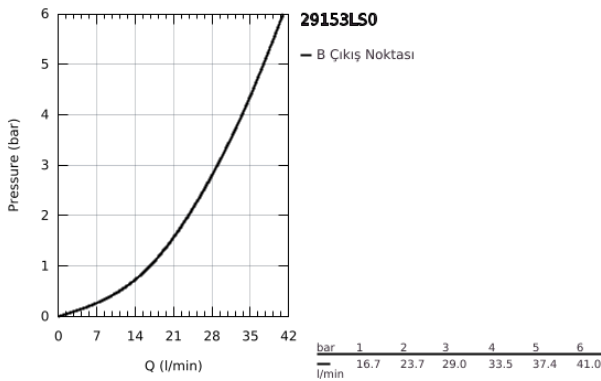

29 153 LS0 GROHTHERM SMARTCONTROL TEK VALFLİ AKIŞ KONTROLLÜ, ANKASTRE TERMOSTATİK DUŞ BATARYASI

ÜRÜN AÇIKLAMASI

- Renk: ay beyazı/krom
- montaj için GROHE Rapido Smartbox iç gövde 35 604
- GROHE FastFixation özellikli metal duvar rozeti, 6° sağa sola ayarlanabilir
- GROHE LongLife kaplama
- Açma-kapama için SmartControl buton, GROHE EcoJoy su tasarruflu akıştan tam akışa kadar hacim ayarlaması yapmak için kullanılır
- değiştirilebilir semboller
- GROHE TurboStat ile sabit sıcaklık
- GROHE ProGrip kolay tutuş için tırtıklı yüzey
- GROHE SafeStop 38°C'de sabitlenebilir sıcaklık
- GROHE SafeStop Plus; ilave 43°C veya 46°C'ye kadar sabitleyici ısı ayarı
- entegre çek valf ve filtre
- ay beyazı akrilik gövde
- akış performansı: çıkış A (harici kapatma) = 34 l/min çıkış B/C = 29 l/min

29 153 LS0 GROHTHERM SMARTCONTROL TEK VALFLİ AKIŞ KONTROLLÜ, ANKASTRE TERMOSTATİK DUŞ BATARYASI

YEDEK PARÇALAR, Haziran 2018 – now

- 1: Montaj plakası (Sipariş no. 48362000)
 - 2: sıcaklık kontrolü kolu (Sipariş no. 49029000)
 - 2.1: Kapak (Sipariş no. 1015030000)
 - 2.2: handle adaptor (Sipariş no. 1015059990)
 - 3: Rozet (Sipariş no. 49038LS0)
 - 4: Basma butonu (Sipariş no. 48361000)
 - 4.1: pushbutton (Sipariş no. 14077000)
 - 5: Kartuş (Sipariş no. 48359000)
 - 5.1: Mil (Sipariş no. 49088000)
 - 6: Termostatik kompakt kartuş 3/4 (Sipariş no. 49028000)
 - 7: Çek-valf (Sipariş no. 49085000)
 - 8: conta (Sipariş no. 48360000)
 - 9: Soket anahtarı (Sipariş no. 49059000)*
 - 10: GROHE TurboStat kartuş 3/4* (Sipariş no. 49003000)*
 - 11: Su akışı engelleyici (Sipariş no. 1405300M)*
 - 12: Universal uzatma seti, 25 mm (Sipariş no. 14048000)*
- *Özel aksesuarlar