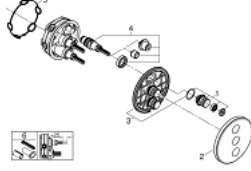

29 152 LS0 GROHTHERM SMARTCONTROL ÜÇ VALFLİ AKIŞ KONTROLLÜ KUMANDA

ÜRÜN AÇIKLAMASI

- Renk: ay beyazı/krom
- montaj için GROHE Rapido SmartBox iç gövde 35 600/35 604/35 601
- GROHE FastFixation özellikli metal duvar rozeti, 6° sağa sola ayarlanabilir
- GROHE LongLife kaplama
- Açma-kapama için SmartControl buton, GROHE EcoJoy su tasarruflu akıştan tam akışa kadar hacim ayarlaması yapmak için kullanılır
- değiştirilebilir semboller
- GROHE ProGrip kolay tutuş için tırtıklı yüzey
- aynı anda çoklu çıkış kullanılabilir
- ay beyazı akrilik gövde
- without roughing-in set 35 600/35 604 (please order separately)
- akış performansı: çıkış D = 28 l/min çıkış E = 28 l/min çıkış A = 28 l/min çıkış D+E+A = 65 l/min

29 152 LS0 GROHTHERM SMARTCONTROL ÜÇ VALFLİ AKIŞ KONTROLLÜ KUMANDA

YEDEK PARÇALAR, Eylül 2016 – now

1: Basma butonu (Sipariş no. 48361000)

1.1: pushbutton (Sipariş no. 14077000)

2: Rozet (Sipariş no. 48367LS0)