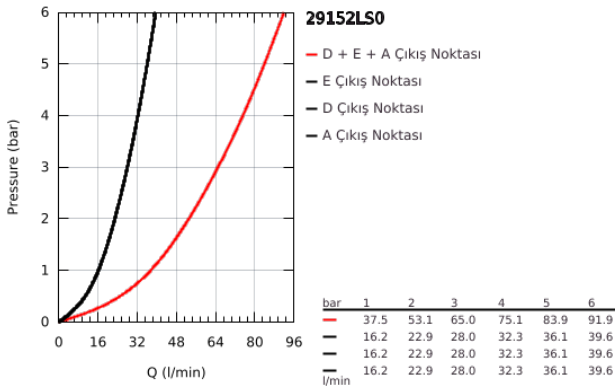

29 152 LS0 GROHTHERM SMARTCONTROL ÜÇ VALFLİ AKIŞ KONTROLLÜ KUMANDA

ÜRÜN AÇIKLAMASI

- Renk: ay beyazı/krom
- montaj için GROHE Rapido SmartBox iç gövde 35 600/35 604/35 601
- GROHE FastFixation özellikli metal duvar rozeti, 6° sağa sola ayarlanabilir
- GROHE LongLife kaplama
- Açma-kapama için SmartControl buton, GROHE EcoJoy su tasarruflu akıştan tam akışa kadar hacim ayarlaması yapmak için kullanılır
- değiştirilebilir semboller
- GROHE ProGrip kolay tutuş için tırtıklı yüzey
- aynı anda çoklu çıkış kullanılabilir
- ay beyazı akrilik gövde
- without roughing-in set 35 600/35 604 (please order separately)
- akış performansı: çıkış D = 28 l/min çıkış E = 28 l/min çıkış A = 28 l/min çıkış D+E+A = 65 l/min

29 152 LS0 GROHTHERM SMARTCONTROL ÜÇ VALFLİ AKIŞ KONTROLLÜ KUMANDA

YEDEK PARÇALAR, Eylül 2016 – now

1: Basma butonu (Sipariş no. 48361000)

1.1: pushbutton (Sipariş no. 14077000)

2: Rozet (Sipariş no. 48367LS0)