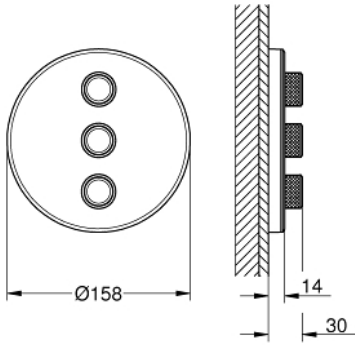

29 152 LS0 GROHTHERM SMARTCONTROL ÜÇ VALFLİ AKIŞ KONTROLLÜ KUMANDA

ÜRÜN AÇIKLAMASI

- Renk: ay beyazı/krom
- montaj için GROHE Rapido SmartBox iç gövde 35 600/35 604/35 601
- GROHE FastFixation özellikli metal duvar rozeti, 6° sağa sola ayarlanabilir
- GROHE LongLife kaplama
- Açma-kapama için SmartControl buton, GROHE EcoJoy su tasarruflu akıştan tam akışa kadar hacim ayarlaması yapmak için kullanılır
- değiştirilebilir semboller
- GROHE ProGrip kolay tutuş için tırtıklı yüzey
- aynı anda çoklu çıkış kullanılabilir
- ay beyazı akrilik gövde
- without roughing-in set 35 600/35 604 (please order separately)
- akış performansı: çıkış D = 28 l/min çıkış E = 28 l/min çıkış A = 28 l/min çıkış D+E+A = 65 l/min

29 152 LS0 GROHTHERM SMARTCONTROL ÜÇ VALFLİ AKIŞ KONTROLLÜ KUMANDA

YEDEK PARÇALAR, Eylül 2016 – now

1: Basma butonu (Sipariş no. 48361000)

1.1: pushbutton (Sipariş no. 14077000)

2: Rozet (Sipariş no. 48367LS0)