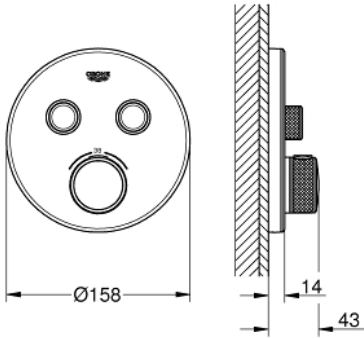

### ÜRÜN AÇIKLAMASI

- Renk: ay beyazı/krom
- montaj için GROHE Rapido Smartbox iç gövde 35 604
- GROHE FastFixation özellikli metal duvar rozeti, 6° sağa sola ayarlanabilir
- GROHE LongLife kaplama
- Açma-kapama için SmartControl buton, GROHE EcoJoy su tasarruflu akıştan tam akışa kadar hacim ayarlaması yapmak için kullanılır
- değiştirilebilir semboller
- GROHE TurboStat ile sabit sıcaklık
- GROHE ProGrip kolay tutuş için tırtıklı yüzey
- GROHE SafeStop 38°C'de sabitlenebilir sıcaklık
- <strong>GROHE SafeStop Plus</strong>; ilave 43°C veya 46°C'ye kadar sabitleyici ısı ayarı
- entegre çek valf ve filtre
- aynı anda çoklu çıkış kullanılabilir
- ay beyazı akrilik gövde
- without roughing-in set 35 600/35 604 (please order separately)
- akış performansı: çıkış B = 24 l/min çıkış C = 26 l/minçıkış B+C = 29 l/min

### YEDEK PARÇALAR, Temmuz 2016 – now

- 1: Montaj plakası (Sipariş no. 48363000)
- 2: sıcaklık kontrollü kolu (Sipariş no. 49029000)
- 2.1: Kapak (Sipariş no. 1015030000)
- 2.2: handle adaptor (Sipariş no. 1015059990)
- 3: Rozet (Sipariş no. 49033LS0)
- 4: Basma butonu (Sipariş no. 48361000)
- 4.1: pushbutton (Sipariş no. 14077000)
- 5: Kartuş (Sipariş no. 48359000)
- 5.1: Mil (Sipariş no. 49088000)
- 6: Termostatik kompakt kartuş 3/4 (Sipariş no. 49028000)
- 7: çek valf (Sipariş no. 47979000)
- 8: conta (Sipariş no. 48360000)
- 9: Soket anahtarı (Sipariş no. 49059000)\*
- 10: Geri tepme koruma kombinasyonu (Sipariş no. 14055000)\*
- 11: GROHE TurboStat kartuş 3/4" (Sipariş no. 49003000)\*
- 12: Su akışı engelleyici (Sipariş no. 1405300M)\*
- 13: Universal uzatma seti, 25 mm (Sipariş no. 14048000)\*