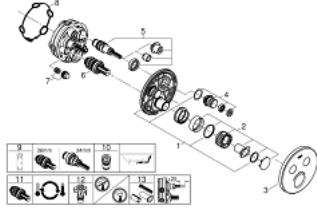

### ÜRÜN AÇIKLAMASI

- Renk: ay beyazı/krom
- montaj için GROHE Rapido Smartbox iç gövde 35 604
- GROHE FastFixation özellikli metal duvar rozeti, 6° sağa sola ayarlanabilir
- GROHE LongLife kaplama
- Açma-kapama için SmartControl buton, GROHE EcoJoy su tasarruflu akıştan tam akışa kadar hacim ayarlaması yapmak için kullanılır
- değiştirilebilir semboller
- GROHE TurboStat ile sabit sıcaklık
- GROHE ProGrip kolay tutuş için tırtıklı yüzey
- GROHE SafeStop 38°C'de sabitlenebilir sıcaklık
- <strong>GROHE SafeStop Plus</strong>; ilave 43°C veya 46°C'ye kadar sabitleyici ısı ayarı
- entegre çek valf ve filtre
- aynı anda çoklu çıkış kullanılabilir
- ay beyazı akrilik gövde
- without roughing-in set 35 600/35 604 (please order separately)
- akış performansı: çıkış B = 24 l/min çıkış C = 26 l/minçıkış B+C = 29 l/min

### YEDEK PARÇALAR, Temmuz 2016 – now

- 1: Montaj plakası (Sipariş no. 48363000)
- 2: sıcaklık kontrollü kolu (Sipariş no. 49029000)
- 2.1: Kapak (Sipariş no. 1015030000)
- 2.2: handle adaptor (Sipariş no. 1015059990)
- 3: Rozet (Sipariş no. 49033LS0)
- 4: Basma butonu (Sipariş no. 48361000)
- 4.1: pushbutton (Sipariş no. 14077000)
- 5: Kartuş (Sipariş no. 48359000)
- 5.1: Mil (Sipariş no. 49088000)
- 6: Termostatik kompakt kartuş 3/4 (Sipariş no. 49028000)
- 7: çek valf (Sipariş no. 47979000)
- 8: conta (Sipariş no. 48360000)
- 9: Soket anahtarı (Sipariş no. 49059000)\*
- 10: Geri tepme koruma kombinasyonu (Sipariş no. 14055000)\*
- 11: GROHE TurboStat kartuş 3/4" (Sipariş no. 49003000)\*
- 12: Su akışı engelleyici (Sipariş no. 1405300M)\*
- 13: Universal uzatma seti, 25 mm (Sipariş no. 14048000)\*