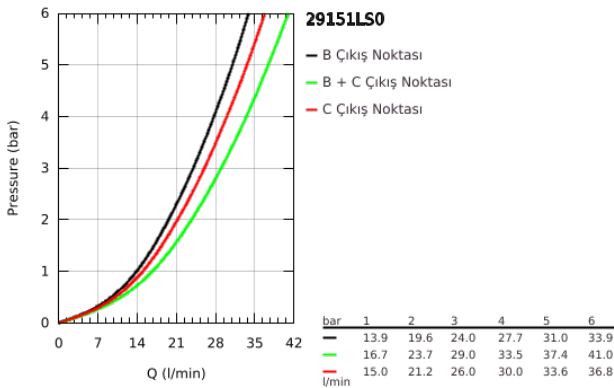

## 29 151 LS0 GROHTHERM SMARTCONTROL ÇİFT VALFLİ AKIŞ KONTROLLÜ, ANKASTRE TERMOSTATİK DUŞ BATARYASI

### ÜRÜN AÇIKLAMASI

- Renk: ay beyazı/krom
- montaj için GROHE Rapido Smartbox iç gövde 35 604
- GROHE FastFixation özellikli metal duvar rozeti, 6° sağa sola ayarlanabilir
- GROHE LongLife kaplama
- Açma-kapama için SmartControl buton, GROHE EcoJoy su tasarruflu akıştan tam akışa kadar hacim ayarlaması yapmak için kullanılır
- değiştirilebilir semboller
- GROHE TurboStat ile sabit sıcaklık
- GROHE ProGrip kolay tutuş için tırtıklı yüzey
- GROHE SafeStop 38°C'de sabitlenebilir sıcaklık
- <strong>GROHE SafeStop Plus</strong>; ilave 43°C veya 46°C'ye kadar sabitleyici ısı ayarı
- entegre çek valf ve filtre
- aynı anda çoklu çıkış kullanılabilir
- ay beyazı akrilik gövde
- without roughing-in set 35 600/35 604 (please order separately)
- akış performansı: çıkış B = 24 l/min çıkış C = 26 l/minçıkış B+C = 29 l/min