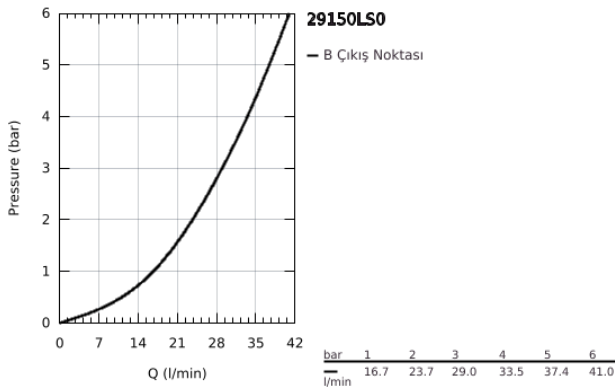

29 150 LS0 GROHTHERM SMARTCONTROL TEK VALFLİ AKIŞ KONTROLLÜ, ANKASTRE TERMOSTATİK DUŞ BATARYASI

ÜRÜN AÇIKLAMASI

- Renk: ay beyazı/krom
- montaj için GROHE Rapido Smartbox iç gövde 35 604
- GROHE FastFixation özellikli metal duvar rozeti, 6° sağa sola ayarlanabilir
- GROHE LongLife kaplama
- Açma-kapama için SmartControl buton, GROHE EcoJoy su tasarruflu akıştan tam akışa kadar hacim ayarlaması yapmak için kullanılır
- değiştirilebilir semboller
- GROHE TurboStat ile sabit sıcaklık
- GROHE ProGrip kolay tutuş için tırtıklı yüzey
- GROHE SafeStop 38°C'de sabitlenebilir sıcaklık
- GROHE SafeStop Plus; ilave 43°C veya 46°C'ye kadar sabitleyici ısı ayarı
- entegre çek valf ve filtre
- ay beyazı akrilik gövde
- akış performansı: çıkış A (harici kapatma) = 34 l/min çıkış B/C = 29 l/min

29 150 LS0 GROHTHERM SMARTCONTROL TEK VALFLİ AKIŞ KONTROLLÜ, ANKASTRE TERMOSTATİK DUŞ BATARYASI

YEDEK PARÇALAR, Haziran 2018 – now

- 1: Montaj plakası (Sipariş no. 48362000)
 - 2: sıcaklık kontrolü kolu (Sipariş no. 49029000)
 - 2.1: Kapak (Sipariş no. 1015030000)
 - 2.2: handle adaptor (Sipariş no. 1015059990)
 - 3: Rozet (Sipariş no. 49031LS0)
 - 4: Basma butonu (Sipariş no. 48361000)
 - 4.1: pushbutton (Sipariş no. 14077000)
 - 5: Kartuş (Sipariş no. 48359000)
 - 5.1: Mil (Sipariş no. 49088000)
 - 6: Termostatik kompakt kartuş 3/4 (Sipariş no. 49028000)
 - 7: Çek-valf (Sipariş no. 49085000)
 - 8: conta (Sipariş no. 48360000)
 - 9: Soket anahtarı (Sipariş no. 49059000)*
 - 10: GROHE TurboStat kartuş 3/4" (Sipariş no. 49003000)*
 - 11: Su akışı engelleyici (Sipariş no. 1405300M)*
 - 12: Universal uzatma seti, 25 mm (Sipariş no. 14048000)*
- *Özel aksesuarlar