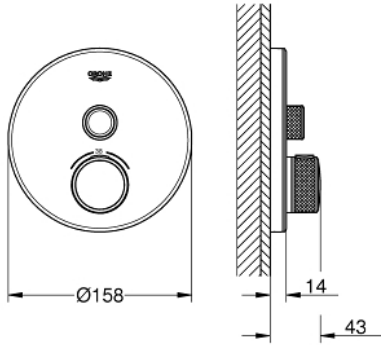

29 150 LS0 GROHTHERM SMARTCONTROL TEK VALFLİ AKIŞ KONTROLLÜ, ANKASTRE TERMOSTATİK DUŞ BATARYASI

ÜRÜN AÇIKLAMASI

- Renk: ay beyazı/krom
- montaj için GROHE Rapido Smartbox iç gövde 35 604
- GROHE FastFixation özellikli metal duvar rozeti, 6° sağa sola ayarlanabilir
- GROHE LongLife kaplama
- Açma-kapama için SmartControl buton, GROHE EcoJoy su tasarruflu akıştan tam akışa kadar hacim ayarlaması yapmak için kullanılır
- değiştirilebilir semboller
- GROHE TurboStat ile sabit sıcaklık
- GROHE ProGrip kolay tutuş için tırtıklı yüzey
- GROHE SafeStop 38°C'de sabitlenebilir sıcaklık
- GROHE SafeStop Plus; ilave 43°C veya 46°C'ye kadar sabitleyici ısı ayarı
- entegre çek valf ve filtre
- ay beyazı akrilik gövde
- akış performansı: çıkış A (harici kapatma) = 34 l/min çıkış B/C = 29 l/min

29 150 LS0 GROHTHERM SMARTCONTROL TEK VALFLİ AKIŞ KONTROLLÜ, ANKASTRE TERMOSTATİK DUŞ BATARYASI

YEDEK PARÇALAR, Haziran 2018 – now

- 1: Montaj plakası (Sipariş no. 48362000)
 - 2: sıcaklık kontrolü kolu (Sipariş no. 49029000)
 - 2.1: Kapak (Sipariş no. 1015030000)
 - 2.2: handle adaptor (Sipariş no. 1015059990)
 - 3: Rozet (Sipariş no. 49031LS0)
 - 4: Basma butonu (Sipariş no. 48361000)
 - 4.1: pushbutton (Sipariş no. 14077000)
 - 5: Kartuş (Sipariş no. 48359000)
 - 5.1: Mil (Sipariş no. 49088000)
 - 6: Termostatik kompakt kartuş 3/4 (Sipariş no. 49028000)
 - 7: Çek-valf (Sipariş no. 49085000)
 - 8: conta (Sipariş no. 48360000)
 - 9: Soket anahtarı (Sipariş no. 49059000)*
 - 10: GROHE TurboStat kartuş 3/4" (Sipariş no. 49003000)*
 - 11: Su akışı engelleyici (Sipariş no. 1405300M)*
 - 12: Universal uzatma seti, 25 mm (Sipariş no. 14048000)*
- *Özel aksesuarlar