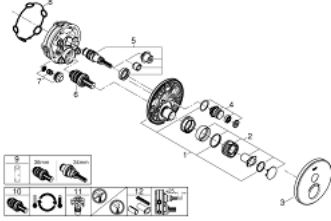

29 150 LS0 GROHTHERM SMARTCONTROL TEK VALFLİ AKIŞ KONTROLLÜ, ANKASTRE TERMOSTATİK DUŞ BATARYASI

ÜRÜN AÇIKLAMASI

- Renk: ay beyazı/krom
- montaj için GROHE Rapido Smartbox iç gövde 35 604
- GROHE FastFixation özellikli metal duvar rozeti, 6° sağa sola ayarlanabilir
- GROHE LongLife kaplama
- Açma-kapama için SmartControl buton, GROHE EcoJoy su tasarruflu akıştan tam akışa kadar hacim ayarlaması yapmak için kullanılır
- değiştirilebilir semboller
- GROHE TurboStat ile sabit sıcaklık
- GROHE ProGrip kolay tutuş için tırtıklı yüzey
- GROHE SafeStop 38°C'de sabitlenebilir sıcaklık
- GROHE SafeStop Plus; ilave 43°C veya 46°C'ye kadar sabitleyici ısı ayarı
- entegre çek valf ve filtre
- ay beyazı akrilik gövde
- akış performansı: çıkış A (harici kapatma) = 34 l/min çıkış B/C = 29 l/min

29 150 LS0 GROHTHERM SMARTCONTROL TEK VALFLİ AKIŞ KONTROLLÜ, ANKASTRE TERMOSTATİK DUŞ BATARYASI

YEDEK PARÇALAR, Haziran 2018 – now

- 1: Montaj plakası (Sipariş no. 48362000)
 - 2: sıcaklık kontrolü kolu (Sipariş no. 49029000)
 - 2.1: Kapak (Sipariş no. 1015030000)
 - 2.2: handle adaptor (Sipariş no. 1015059990)
 - 3: Rozet (Sipariş no. 49031LS0)
 - 4: Basma butonu (Sipariş no. 48361000)
 - 4.1: pushbutton (Sipariş no. 14077000)
 - 5: Kartuş (Sipariş no. 48359000)
 - 5.1: Mil (Sipariş no. 49088000)
 - 6: Termostatik kompakt kartuş 3/4 (Sipariş no. 49028000)
 - 7: Çek-valf (Sipariş no. 49085000)
 - 8: conta (Sipariş no. 48360000)
 - 9: Soket anahtarı (Sipariş no. 49059000)*
 - 10: GROHE TurboStat kartuş 3/4" (Sipariş no. 49003000)*
 - 11: Su akışı engelleyici (Sipariş no. 1405300M)*
 - 12: Universal uzatma seti, 25 mm (Sipariş no. 14048000)*
- *Özel aksesuarlar