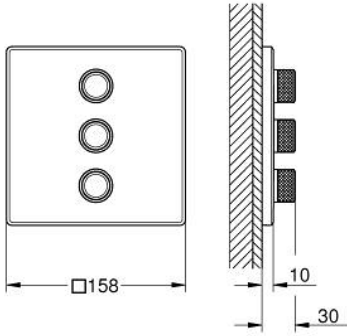

29 127 000 GROHTHERM SMARTCONTROL ÜÇ VALFLİ AKIŞ KONTROLLÜ KUMANDA

ÜRÜN AÇIKLAMASI

- Renk: krom
- montaj için GROHE Rapido SmartBox iç gövde 35 600/35 604/35 601
- GROHE FastFixation özellikli metal duvar rozeti, 6° sağa sola ayarlanabilir
- GROHE LongLife kaplama
- Açma-kapama için SmartControl buton, GROHE EcoJoy su tasarruflu akıştan tam akışa kadar hacim ayarlaması yapmak için kullanılır
- değiştirilebilir semboller
- GROHE ProGrip kolay tutuş için tırtıklı yüzey
- aynı anda çoklu çıkış kullanılabilir
- without roughing-in set 35 600/35 604 (please order separately)
- akış performansı: çıkış D = 28 l/min çıkış E = 28 l/min çıkış A = 28 l/min çıkış D+E+A = 65 l/min

29 127 000 GROHTHERM SMARTCONTROL ÜÇ VALFLİ AKIŞ KONTROLLÜ KUMANDA

YEDEK PARÇALAR, Ocak 2020 – now

1: Basma butonu (Sipariş no. 48361000)

1.1: pushbutton (Sipariş no. 14077000)

2: Rozet (Sipariş no. 48368000)