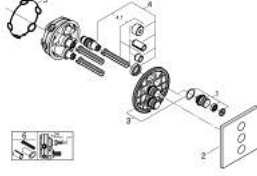

29 127 000 GROHTHERM SMARTCONTROL ÜÇ VALFLİ AKIŞ KONTROLLÜ KUMANDA

ÜRÜN AÇIKLAMASI

- Renk: krom
- montaj için GROHE Rapido SmartBox iç gövde 35 600/35 604/35 601
- GROHE FastFixation özellikli metal duvar rozeti, 6° sağa sola ayarlanabilir
- GROHE LongLife kaplama
- Açma-kapama için SmartControl buton, GROHE EcoJoy su tasarruflu akıştan tam akışa kadar hacim ayarlaması yapmak için kullanılır
- değiştirilebilir semboller
- GROHE ProGrip kolay tutuş için tırtıklı yüzey
- aynı anda çoklu çıkış kullanılabilir
- without roughing-in set 35 600/35 604 (please order separately)
- akış performansı: çıkış D = 28 l/min çıkış E = 28 l/min çıkış A = 28 l/min çıkış D+E+A = 65 l/min

29 127 000 GROHTHERM SMARTCONTROL ÜÇ VALFLİ AKIŞ KONTROLLÜ KUMANDA

YEDEK PARÇALAR, Ocak 2020 – now

1: Basma butonu (Sipariş no. 48361000)

1.1: pushbutton (Sipariş no. 14077000)

2: Rozet (Sipariş no. 48368000)