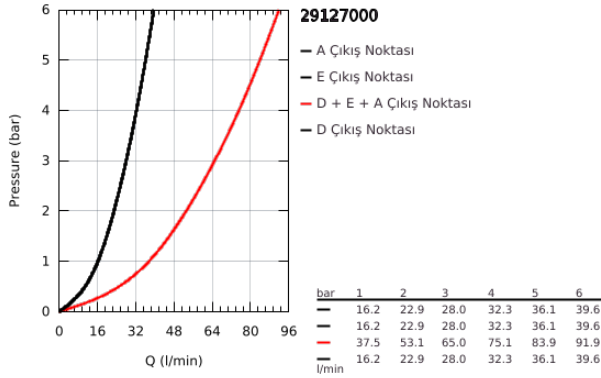

29 127 000 GROHTHERM SMARTCONTROL ÜÇ VALFLİ AKIŞ KONTROLLÜ KUMANDA

ÜRÜN AÇIKLAMASI

- Renk: krom
- montaj için GROHE Rapido SmartBox iç gövde 35 600/35 604/35 601
- GROHE FastFixation özellikli metal duvar rozeti, 6° sağa sola ayarlanabilir
- GROHE LongLife kaplama
- Açma-kapama için SmartControl buton, GROHE EcoJoy su tasarruflu akıştan tam akışa kadar hacim ayarlaması yapmak için kullanılır
- değiştirilebilir semboller
- GROHE ProGrip kolay tutuş için tırtıklı yüzey
- aynı anda çoklu çıkış kullanılabilir
- without roughing-in set 35 600/35 604 (please order separately)
- akış performansı: çıkış D = 28 l/min çıkış E = 28 l/min çıkış A = 28 l/min çıkış D+E+A = 65 l/min

29 127 000 GROHTHERM SMARTCONTROL ÜÇ VALFLİ AKIŞ KONTROLLÜ KUMANDA

YEDEK PARÇALAR, Ocak 2020 – now

1: Basma butonu (Sipariş no. 48361000)

1.1: pushbutton (Sipariş no. 14077000)

2: Rozet (Sipariş no. 48368000)