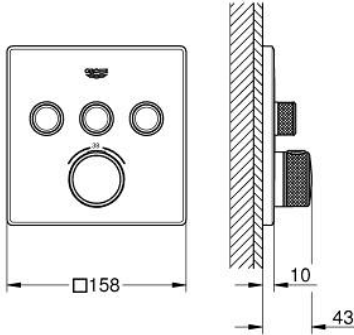

29 126 MS0 GROHTHERM SMARTCONTROL ÜÇ VALFLİ AKIŞ KONTROLLÜ, ANKASTRE TERMOSTATİK DUŞ BATARYASI

ÜRÜN AÇIKLAMASI

- Renk: satin steel
- montaj için GROHE Rapido Smartbox iç gövde 35 604
- GROHE FastFixation özellikli metal duvar rozeti, 6° sağa sola ayarlanabilir
- GROHE LongLife kaplama
- Açma-kapama için SmartControl buton, GROHE EcoJoy su tasarruflu akıştan tam akışa kadar hacim ayarlaması yapmak için kullanılır
- değiştirilebilir semboller
- GROHE TurboStat ile sabit sıcaklık
- GROHE SafeStop 38°C'de sabitlenebilir sıcaklık
- GROHE SafeStop Plus ilave 43°C veya 46°C'ye kadar sabitleyici ısı ayarı
- entegre çek valf ve filtre
- aynı anda çoklu çıkış kullanılabilir
- without roughing-in set 35 600/35 604 (please order separately)
- akış performansı: çıkış A = 23 l/min çıkış B = 27 l/min çıkış C = 23 l/min çıkış A + B = 33 l/min çıkış A + B + C = 36 l/min