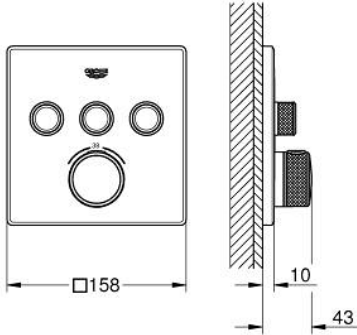

29 126 MG0 GROHTHERM SMARTCONTROL ÜÇ VALFLİ AKIŞ KONTROLLÜ, ANKASTRE TERMOSTATİK DUŞ BATARYASI

ÜRÜN AÇIKLAMASI

- Renk: satin graphite
- montaj için GROHE Rapido Smartbox iç gövde 35 604
- GROHE FastFixation özellikli metal duvar rozeti, 6° sağa sola ayarlanabilir
- GROHE LongLife kaplama
- Açma-kapama için SmartControl buton, GROHE EcoJoy su tasarruflu akıştan tam akışa kadar hacim ayarlaması yapmak için kullanılır
- değiştirilebilir semboller
- GROHE TurboStat ile sabit sıcaklık
- GROHE SafeStop 38°C'de sabitlenebilir sıcaklık
- GROHE SafeStop Plus ilave 43°C veya 46°C'ye kadar sabitleyici ısı ayarı
- entegre çek valf ve filtre
- aynı anda çoklu çıkış kullanılabilir
- without roughing-in set 35 600/35 604 (please order separately)
- akış performansı: çıkış A = 23 l/min çıkış B = 27 l/min çıkış C = 23 l/min çıkış A + B = 33 l/min çıkış A + B + C = 36 l/min