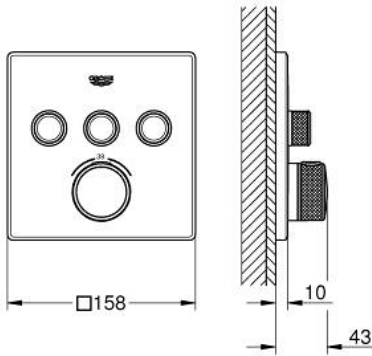

29 126 GN0 GROHTHERM SMARTCONTROL ÜÇ VALFLİ AKIŞ KONTROLLÜ, ANKASTRE TERMOSTATİK DUŞ BATARYASI

ÜRÜN AÇIKLAMASI

- Renk: brushed cool sunrise
- montaj için GROHE Rapido Smartbox iç gövde 35 604
- GROHE FastFixation özellikli metal duvar rozeti, 6° sağa sola ayarlanabilir
- GROHE LongLife kaplama
- Açma-kapama için SmartControl buton, GROHE EcoJoy su tasarruflu akıştan tam akışa kadar hacim ayarlaması yapmak için kullanılır
- değiştirilebilir semboller
- GROHE TurboStat ile sabit sıcaklık
- GROHE SafeStop 38°C'de sabitlenebilir sıcaklık
- GROHE SafeStop Plus ilave 43°C veya 46°C'ye kadar sabitleyici ısı ayarı
- entegre çek valf ve filtre
- aynı anda çoklu çıkış kullanılabilir
- without roughing-in set 35 600/35 604 (please order separately)
- akış performansı: çıkış A = 23 l/min çıkış B = 27 l/min çıkış C = 23 l/min çıkış A + B = 33 l/min çıkış A + B + C = 36 l/min