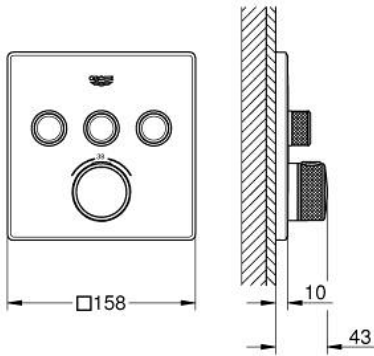

## 29 126 DL0 GROHTHERM SMARTCONTROL ÜÇ VALFLİ AKIŞ KONTROLLÜ, ANKASTRE TERMOSTATİK DUŞ BATARYASI

### ÜRÜN AÇIKLAMASI

- Renk: brushed warm sunset
- montaj için GROHE Rapido Smartbox iç gövde 35 604
- GROHE FastFixation özellikli metal duvar rozeti, 6° sağa sola ayarlanabilir
- GROHE LongLife kaplama
- Açma-kapama için SmartControl buton, GROHE EcoJoy su tasarruflu akıştan tam akışa kadar hacim ayarlaması yapmak için kullanılır
- değiştirilebilir semboller
- GROHE TurboStat ile sabit sıcaklık
- GROHE SafeStop 38°C'de sabitlenebilir sıcaklık
- <strong>GROHE SafeStop Plus</strong> ilave 43°C veya 46°C'ye kadar sabitleyici ısı ayarı
- entegre çek valf ve filtre
- aynı anda çoklu çıkış kullanılabilir
- without roughing-in set 35 600/35 604 (please order separately)
- akış performansı: çıkış A = 23 l/min çıkış B = 27 l/min çıkış C = 23 l/min çıkış A + B = 33 l/min çıkış A + B + C = 36 l/min