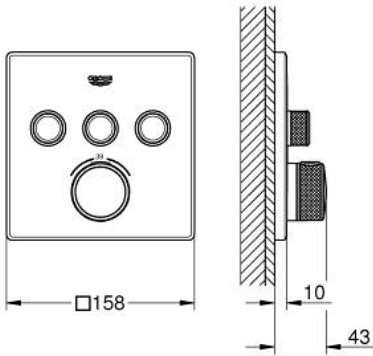

### ÜRÜN AÇIKLAMASI

- Renk: paslanmaz çelik
- montaj için GROHE Rapido Smartbox iç gövde 35 604
- GROHE FastFixation özellikli metal duvar rozeti, 6° sağa sola ayarlanabilir
- GROHE LongLife kaplama
- Açma-kapama için SmartControl buton, GROHE EcoJoy su tasarruflu akıştan tam akışa kadar hacim ayarlaması yapmak için kullanılır
- değiştirilebilir semboller
- GROHE TurboStat ile sabit sıcaklık
- GROHE SafeStop 38°C'de sabitlenebilir sıcaklık
- <strong>GROHE SafeStop Plus</strong> ilave 43°C veya 46°C'ye kadar sabitleyici ısı ayarı
- entegre çek valf ve filtre
- aynı anda çoklu çıkış kullanılabilir
- without roughing-in set 35 600/35 604 (please order separately)
- akış performansı: çıkış A = 23 l/min çıkış B = 27 l/min çıkış C = 23 l/min çıkış A + B = 33 l/min çıkış A + B + C = 36 l/min

### YEDEK PARÇALAR, Temmuz 2018 – now

- 1: Montaj plakası (Sipariş no. 48362000)
  - 2: sıcaklık kontrolü kolu (Sipariş no. 49029DC0)
  - 3: Rozet (Sipariş no. 49042DC0)
  - 4: Basma butonu (Sipariş no. 48361DC0)
  - 4.1: pushbutton (Sipariş no. 14077000)
  - 5: Kartuş (Sipariş no. 48359000)
  - 5.1: Mil (Sipariş no. 49088000)
  - 6: Termostatik kompak kartuş 3/4 (Sipariş no. 49028000)
  - 7: çek valf (Sipariş no. 47979000)
  - 8: conta (Sipariş no. 48360000)
  - 9: Soket anahtarı (Sipariş no. 49059000)\*
  - 10: GROHE TurboStat kartuş 3/4" (Sipariş no. 49003000)\*
  - 11: Su akışı engelleyici (Sipariş no. 1405300M)\*
  - 12: Universal uzatma seti, 25 mm (Sipariş no. 14048000)\*
- \*Özel aksesuarlar