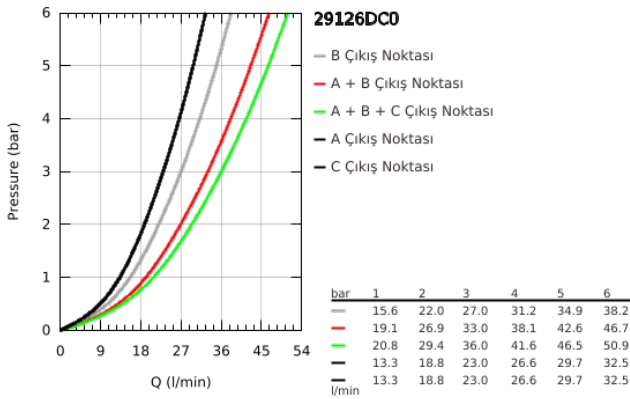

### ÜRÜN AÇIKLAMASI

- Renk: paslanmaz çelik
- montaj için GROHE Rapido Smartbox iç gövde 35 604
- GROHE FastFixation özellikli metal duvar rozeti, 6° sağa sola ayarlanabilir
- GROHE LongLife kaplama
- Açma-kapama için SmartControl buton, GROHE EcoJoy su tasarruflu akıştan tam akışa kadar hacim ayarlaması yapmak için kullanılır
- değiştirilebilir semboller
- GROHE TurboStat ile sabit sıcaklık
- GROHE SafeStop 38°C'de sabitlenebilir sıcaklık
- <strong>GROHE SafeStop Plus</strong> ilave 43°C veya 46°C'ye kadar sabitleyici ısı ayarı
- entegre çek valf ve filtre
- aynı anda çoklu çıkış kullanılabilir
- without roughing-in set 35 600/35 604 (please order separately)
- akış performansı: çıkış A = 23 l/min çıkış B = 27 l/min çıkış C = 23 l/min çıkış A + B = 33 l/min çıkış A + B + C = 36 l/min