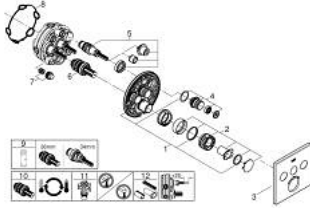

## 29 126 DC0 GROHTHERM SMARTCONTROL ÜÇ VALFLİ AKIŞ KONTROLLÜ, ANKASTRE TERMOSTATİK DUŞ BATARYASI

### ÜRÜN AÇIKLAMASI

- Renk: paslanmaz çelik
- montaj için GROHE Rapido Smartbox iç gövde 35 604
- GROHE FastFixation özellikli metal duvar rozeti, 6° sağa sola ayarlanabilir
- GROHE LongLife kaplama
- Açma-kapama için SmartControl buton, GROHE EcoJoy su tasarruflu akıştan tam akışa kadar hacim ayarlaması yapmak için kullanılır
- değiştirilebilir semboller
- GROHE TurboStat ile sabit sıcaklık
- GROHE SafeStop 38°C'de sabitlenebilir sıcaklık
- <strong>GROHE SafeStop Plus</strong> ilave 43°C veya 46°C'ye kadar sabitleyici ısı ayarı
- entegre çek valf ve filtre
- aynı anda çoklu çıkış kullanılabilir
- without roughing-in set 35 600/35 604 (please order separately)
- akış performansı: çıkış A = 23 l/min çıkış B = 27 l/min çıkış C = 23 l/min çıkış A + B = 33 l/min çıkış A + B + C = 36 l/min

### YEDEK PARÇALAR, Temmuz 2018 – now

- 1: Montaj plakası (Sipariş no. 48362000)
  - 2: sıcaklık kontrolü kolu (Sipariş no. 49029DC0)
  - 3: Rozet (Sipariş no. 49042DC0)
  - 4: Basma butonu (Sipariş no. 48361DC0)
  - 4.1: pushbutton (Sipariş no. 14077000)
  - 5: Kartuş (Sipariş no. 48359000)
  - 5.1: Mil (Sipariş no. 49088000)
  - 6: Termostatik kompak kartuş 3/4 (Sipariş no. 49028000)
  - 7: çek valf (Sipariş no. 47979000)
  - 8: conta (Sipariş no. 48360000)
  - 9: Soket anahtarı (Sipariş no. 49059000)\*
  - 10: GROHE TurboStat kartuş 3/4" (Sipariş no. 49003000)\*
  - 11: Su akışı engelleyici (Sipariş no. 1405300M)\*
  - 12: Universal uzatma seti, 25 mm (Sipariş no. 14048000)\*
- \*Özel aksesuarlar