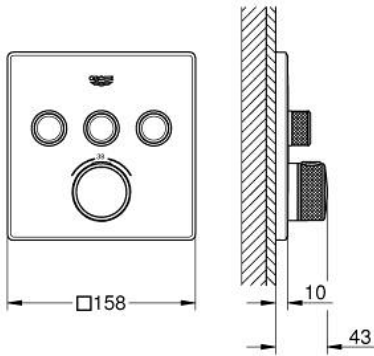

29 126 AL0 GROHTHERM SMARTCONTROL ÜÇ VALFLİ AKIŞ KONTROLLÜ, ANKASTRE TERMOSTATİK DUŞ BATARYASI

ÜRÜN AÇIKLAMASI

- Renk: brushed hard graphite
- montaj için GROHE Rapido Smartbox iç gövde 35 604
- GROHE FastFixation özellikli metal duvar rozeti, 6° sağa sola ayarlanabilir
- GROHE LongLife kaplama
- Açma-kapama için SmartControl buton, GROHE EcoJoy su tasarruflu akıştan tam akışa kadar hacim ayarlaması yapmak için kullanılır
- değiştirilebilir semboller
- GROHE TurboStat ile sabit sıcaklık
- GROHE SafeStop 38°C'de sabitlenebilir sıcaklık
- GROHE SafeStop Plus ilave 43°C veya 46°C'ye kadar sabitleyici ısı ayarı
- entegre çek valf ve filtre
- aynı anda çoklu çıkış kullanılabilir
- without roughing-in set 35 600/35 604 (please order separately)
- akış performansı: çıkış A = 23 l/min çıkış B = 27 l/min çıkış C = 23 l/min çıkış A + B = 33 l/min çıkış A + B + C = 36 l/min

29 126 AL0 GROHTHERM SMARTCONTROL ÜÇ VALFLİ AKIŞ KONTROLLÜ, ANKASTRE TERMOSTATİK DUŞ BATARYASI

YEDEK PARÇALAR, Eylül 2018 – now

- 1: Montaj plakası (Sipariş no. 48362000)
 - 2: temperature control handle (Sipariş no. 49029AL0)
 - 3: Rozet (Sipariş no. 49042AL0)
 - 4: Basma butonu (Sipariş no. 48361AL0)
 - 4.1: pushbutton (Sipariş no. 14077000)
 - 5: Kartuş (Sipariş no. 48359000)
 - 5.1: Mil (Sipariş no. 49088000)
 - 6: Termostatik kompakt kartuş 3/4 (Sipariş no. 49028000)
 - 7: çek valf (Sipariş no. 47979000)
 - 8: conta (Sipariş no. 48360000)
 - 9: Soket anahtarı (Sipariş no. 49059000)*
 - 10: GROHE TurboStat kartuş 3/4" (Sipariş no. 49003000)*
 - 11: Su akışı engelleyici (Sipariş no. 1405300M)*
 - 12: Universal uzatma seti, 25 mm (Sipariş no. 14048000)*
- *Özel aksesuarlar