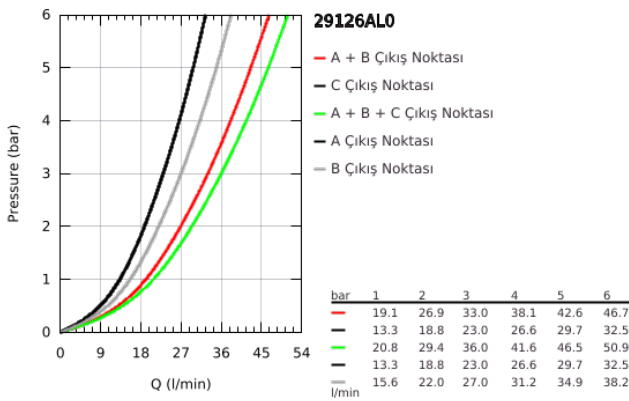

29 126 AL0 GROHTHERM SMARTCONTROL ÜÇ VALFLİ AKIŞ KONTROLLÜ, ANKASTRE TERMOSTATİK DUŞ BATARYASI

ÜRÜN AÇIKLAMASI

- Renk: brushed hard graphite
- montaj için GROHE Rapido Smartbox iç gövde 35 604
- GROHE FastFixation özellikli metal duvar rozeti, 6° sağa sola ayarlanabilir
- GROHE LongLife kaplama
- Açma-kapama için SmartControl buton, GROHE EcoJoy su tasarruflu akıştan tam akışa kadar hacim ayarlaması yapmak için kullanılır
- değiştirilebilir semboller
- GROHE TurboStat ile sabit sıcaklık
- GROHE SafeStop 38°C'de sabitlenebilir sıcaklık
- GROHE SafeStop Plus ilave 43°C veya 46°C'ye kadar sabitleyici ısı ayarı
- entegre çek valf ve filtre
- aynı anda çoklu çıkış kullanılabilir
- without roughing-in set 35 600/35 604 (please order separately)
- akış performansı: çıkış A = 23 l/min çıkış B = 27 l/min çıkış C = 23 l/min çıkış A + B = 33 l/min çıkış A + B + C = 36 l/min

29 126 AL0 GROHTHERM SMARTCONTROL ÜÇ VALFLİ AKIŞ KONTROLLÜ, ANKASTRE TERMOSTATİK DUŞ BATARYASI

YEDEK PARÇALAR, Eylül 2018 – now

- 1: Montaj plakası (Sipariş no. 48362000)
 - 2: temperature control handle (Sipariş no. 49029AL0)
 - 3: Rozet (Sipariş no. 49042AL0)
 - 4: Basma butonu (Sipariş no. 48361AL0)
 - 4.1: pushbutton (Sipariş no. 14077000)
 - 5: Kartuş (Sipariş no. 48359000)
 - 5.1: Mil (Sipariş no. 49088000)
 - 6: Termostatik kompakt kartuş 3/4 (Sipariş no. 49028000)
 - 7: çek valf (Sipariş no. 47979000)
 - 8: conta (Sipariş no. 48360000)
 - 9: Soket anahtarı (Sipariş no. 49059000)*
 - 10: GROHE TurboStat kartuş 3/4" (Sipariş no. 49003000)*
 - 11: Su akışı engelleyici (Sipariş no. 1405300M)*
 - 12: Universal uzatma seti, 25 mm (Sipariş no. 14048000)*
- *Özel aksesuarlar