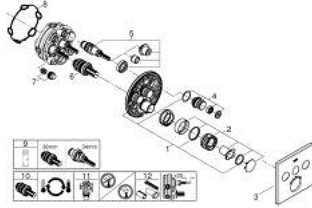

29 126 AL0 GROHTHERM SMARTCONTROL ÜÇ VALFLİ AKIŞ KONTROLLÜ, ANKASTRE TERMOSTATİK DUŞ BATARYASI

ÜRÜN AÇIKLAMASI

- Renk: brushed hard graphite
- montaj için GROHE Rapido Smartbox iç gövde 35 604
- GROHE FastFixation özellikli metal duvar rozeti, 6° sağa sola ayarlanabilir
- GROHE LongLife kaplama
- Açma-kapama için SmartControl buton, GROHE EcoJoy su tasarruflu akıştan tam akışa kadar hacim ayarlaması yapmak için kullanılır
- değiştirilebilir semboller
- GROHE TurboStat ile sabit sıcaklık
- GROHE SafeStop 38°C'de sabitlenebilir sıcaklık
- GROHE SafeStop Plus ilave 43°C veya 46°C'ye kadar sabitleyici ısı ayarı
- entegre çek valf ve filtre
- aynı anda çoklu çıkış kullanılabilir
- without roughing-in set 35 600/35 604 (please order separately)
- akış performansı: çıkış A = 23 l/min çıkış B = 27 l/min çıkış C = 23 l/min çıkış A + B = 33 l/min çıkış A + B + C = 36 l/min

29 126 AL0 GROHTHERM SMARTCONTROL ÜÇ VALFLİ AKIŞ KONTROLLÜ, ANKASTRE TERMOSTATİK DUŞ BATARYASI

YEDEK PARÇALAR, Eylül 2018 – now

- 1: Montaj plakası (Sipariş no. 48362000)
 - 2: temperature control handle (Sipariş no. 49029AL0)
 - 3: Rozet (Sipariş no. 49042AL0)
 - 4: Basma butonu (Sipariş no. 48361AL0)
 - 4.1: pushbutton (Sipariş no. 14077000)
 - 5: Kartuş (Sipariş no. 48359000)
 - 5.1: Mil (Sipariş no. 49088000)
 - 6: Termostatik kompakt kartuş 3/4 (Sipariş no. 49028000)
 - 7: çek valf (Sipariş no. 47979000)
 - 8: conta (Sipariş no. 48360000)
 - 9: Soket anahtarı (Sipariş no. 49059000)*
 - 10: GROHE TurboStat kartuş 3/4" (Sipariş no. 49003000)*
 - 11: Su akışı engelleyici (Sipariş no. 1405300M)*
 - 12: Universal uzatma seti, 25 mm (Sipariş no. 14048000)*
- *Özel aksesuarlar