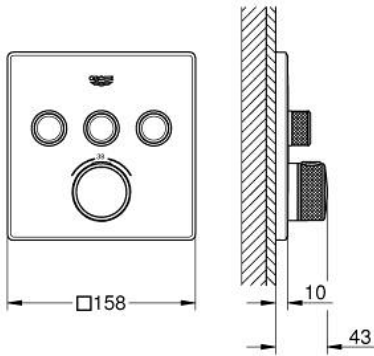

29 126 A00 GROHTHERM SMARTCONTROL ÜÇ VALFLİ AKIŞ KONTROLLÜ, ANKASTRE TERMOSTATİK DUŞ BATARYASI

ÜRÜN AÇIKLAMASI

- Renk: hard graphite
- montaj için GROHE Rapido Smartbox iç gövde 35 604
- GROHE FastFixation özellikli metal duvar rozeti, 6° sağa sola ayarlanabilir
- GROHE LongLife kaplama
- Açma-kapama için SmartControl buton, GROHE EcoJoy su tasarruflu akıştan tam akışa kadar hacim ayarlaması yapmak için kullanılır
- değiştirilebilir semboller
- GROHE TurboStat ile sabit sıcaklık
- GROHE SafeStop 38°C'de sabitlenebilir sıcaklık
- GROHE SafeStop Plus ilave 43°C veya 46°C'ye kadar sabitleyici ısı ayarı
- entegre çek valf ve filtre
- aynı anda çoklu çıkış kullanılabilir
- without roughing-in set 35 600/35 604 (please order separately)
- akış performansı: çıkış A = 23 l/min çıkış B = 27 l/min çıkış C = 23 l/min çıkış A + B = 33 l/min çıkış A + B + C = 36 l/min