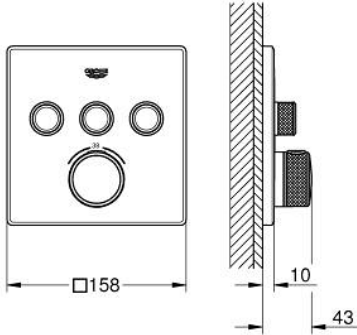

29 126 000 GROHTHERM SMARTCONTROL ÜÇ VALFLİ AKIŞ KONTROLLÜ, ANKASTRE TERMOSTATİK DUŞ BATARYASI

ÜRÜN AÇIKLAMASI

- Renk: krom
- montaj için GROHE Rapido Smartbox iç gövde 35 604
- GROHE FastFixation özellikli metal duvar rozeti, 6° sağa sola ayarlanabilir
- GROHE LongLife kaplama
- Açma-kapama için SmartControl buton, GROHE EcoJoy su tasarruflu akıştan tam akışa kadar hacim ayarlaması yapmak için kullanılır
- değiştirilebilir semboller
- GROHE TurboStat ile sabit sıcaklık
- GROHE ProGrip kolay tutuş için tırtıklı yüzey
- GROHE SafeStop 38°C'de sabitlenebilir sıcaklık
- GROHE SafeStop Plus; ilave 43°C veya 46°C'ye kadar sabitleyici ısı ayarı
- entegre çek valf ve filtre
- aynı anda çoklu çıkış kullanılabilir
- without roughing-in set 35 600/35 604 (please order separately)
- akış performansı: çıkış A = 23 l/min çıkış B = 27 l/min çıkış C = 23 l/min çıkış A + B = 33 l/min çıkış A + B + C = 36 l/min

29 126 000 GROHTHERM SMARTCONTROL ÜÇ VALFLİ AKIŞ KONTROLLÜ, ANKASTRE TERMOSTATİK DUŞ BATARYASI

YEDEK PARÇALAR, Eylül 2016 – now

- 1: Montaj plakası (Sipariş no. 48362000)
 - 2: sıcaklık kontrolü kolu (Sipariş no. 49029000)
 - 2.1: Kapak (Sipariş no. 1015030000)
 - 2.2: handle adaptor (Sipariş no. 1015059990)
 - 3: Rozet (Sipariş no. 49042000)
 - 4: Basma butonu (Sipariş no. 48361000)
 - 4.1: pushbutton (Sipariş no. 14077000)
 - 5: Kartuş (Sipariş no. 48359000)
 - 5.1: Mil (Sipariş no. 49088000)
 - 6: Termostatik kompakt kartuş 3/4" (Sipariş no. 49028000)
 - 7: çek valf (Sipariş no. 47979000)
 - 8: conta (Sipariş no. 48360000)
 - 9: Soket anahtarı (Sipariş no. 49059000)*
 - 10: GROHE TurboStat kartuş 3/4" (Sipariş no. 49003000)*
 - 11: Su akışı engelleyici (Sipariş no. 1405300M)*
 - 12: Universal uzatma seti, 25 mm (Sipariş no. 14048000)*
- *Özel aksesuarlar