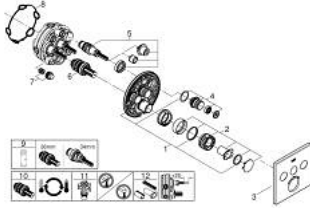

29 126 000 GROHTHERM SMARTCONTROL ÜÇ VALFLİ AKIŞ KONTROLLÜ, ANKASTRE TERMOSTATİK DUŞ BATARYASI

ÜRÜN AÇIKLAMASI

- Renk: krom
- montaj için GROHE Rapido Smartbox iç gövde 35 604
- GROHE FastFixation özellikli metal duvar rozeti, 6° sağa sola ayarlanabilir
- GROHE LongLife kaplama
- Açma-kapama için SmartControl buton, GROHE EcoJoy su tasarruflu akıştan tam akışa kadar hacim ayarlaması yapmak için kullanılır
- değiştirilebilir semboller
- GROHE TurboStat ile sabit sıcaklık
- GROHE ProGrip kolay tutuş için tırtıklı yüzey
- GROHE SafeStop 38°C'de sabitlenebilir sıcaklık
- GROHE SafeStop Plus; ilave 43°C veya 46°C'ye kadar sabitleyici ısı ayarı
- entegre çek valf ve filtre
- aynı anda çoklu çıkış kullanılabilir
- without roughing-in set 35 600/35 604 (please order separately)
- akış performansı: çıkış A = 23 l/min çıkış B = 27 l/min çıkış C = 23 l/min çıkış A + B = 33 l/min çıkış A + B + C = 36 l/min

29 126 000 GROHTHERM SMARTCONTROL ÜÇ VALFLİ AKIŞ KONTROLLÜ, ANKASTRE TERMOSTATİK DUŞ BATARYASI

YEDEK PARÇALAR, Eylül 2016 – now

- 1: Montaj plakası (Sipariş no. 48362000)
 - 2: sıcaklık kontrolü kolu (Sipariş no. 49029000)
 - 2.1: Kapak (Sipariş no. 1015030000)
 - 2.2: handle adaptor (Sipariş no. 1015059990)
 - 3: Rozet (Sipariş no. 49042000)
 - 4: Basma butonu (Sipariş no. 48361000)
 - 4.1: pushbutton (Sipariş no. 14077000)
 - 5: Kartuş (Sipariş no. 48359000)
 - 5.1: Mil (Sipariş no. 49088000)
 - 6: Termostatik kompakt kartuş 3/4" (Sipariş no. 49028000)
 - 7: çek valf (Sipariş no. 47979000)
 - 8: conta (Sipariş no. 48360000)
 - 9: Soket anahtarı (Sipariş no. 49059000)*
 - 10: GROHE TurboStat kartuş 3/4" (Sipariş no. 49003000)*
 - 11: Su akışı engelleyici (Sipariş no. 1405300M)*
 - 12: Universal uzatma seti, 25 mm (Sipariş no. 14048000)*
- *Özel aksesuarlar