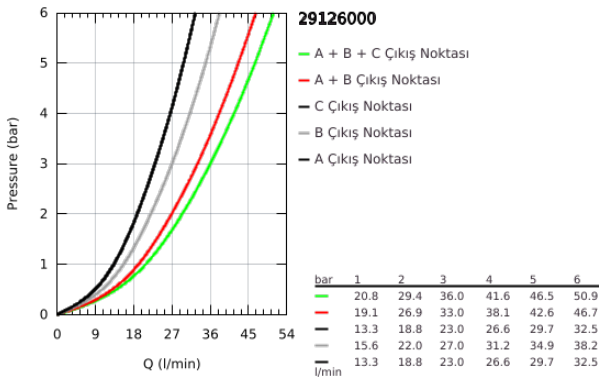

29 126 000 GROHTHERM SMARTCONTROL ÜÇ VALFLİ AKIŞ KONTROLLÜ, ANKASTRE TERMOSTATİK DUŞ BATARYASI

ÜRÜN AÇIKLAMASI

- Renk: krom
- montaj için GROHE Rapido Smartbox iç gövde 35 604
- GROHE FastFixation özellikli metal duvar rozeti, 6° sağa sola ayarlanabilir
- GROHE LongLife kaplama
- Açma-kapama için SmartControl buton, GROHE EcoJoy su tasarruflu akıştan tam akışa kadar hacim ayarlaması yapmak için kullanılır
- değiştirilebilir semboller
- GROHE TurboStat ile sabit sıcaklık
- GROHE ProGrip kolay tutuş için tırtıklı yüzey
- GROHE SafeStop 38°C'de sabitlenebilir sıcaklık
- GROHE SafeStop Plus; ilave 43°C veya 46°C'ye kadar sabitleyici ısı ayarı
- entegre çek valf ve filtre
- aynı anda çoklu çıkış kullanılabilir
- without roughing-in set 35 600/35 604 (please order separately)
- akış performansı: çıkış A = 23 l/min çıkış B = 27 l/min çıkış C = 23 l/min çıkış A + B = 33 l/min çıkış A + B + C = 36 l/min