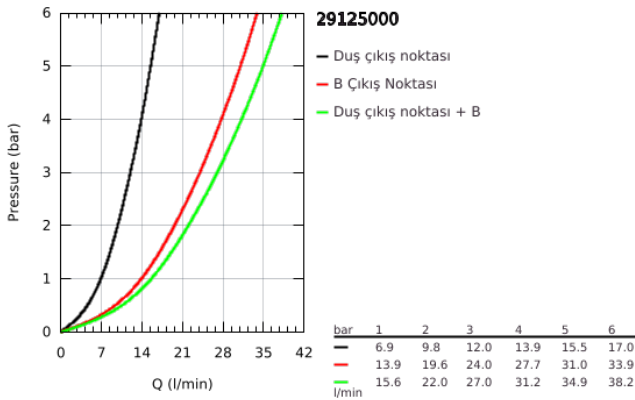

29 125 000 GROHTHERM SMARTCONTROL ÇİFT VALFLİ AKIŞ KONTROLLÜ, ANKASTRE TERMOSTATİK DUŞ BATARYASI, ENTEGRE DUŞ KOLU İLE

ÜRÜN AÇIKLAMASI

- Renk: krom
- montaj için GROHE Rapido Smartbox iç gövde 35 604
- GROHE FastFixation özellikli metal duvar rozeti, 6° sağa sola ayarlanabilir
- GROHE LongLife kaplama
- Açma-kapama için SmartControl buton, GROHE EcoJoy su tasarruflu akıştan tam akışa kadar hacim ayarlaması yapmak için kullanılır
- değiştirilebilir semboller
- GROHE TurboStat ile sabit sıcaklık
- GROHE ProGrip kolay tutuş için tırtıklı yüzey
- GROHE SafeStop 38°C'de sabitlenebilir sıcaklık
- GROHE SafeStop Plus; ilave 43°C veya 46°C'ye kadar sabitleyici ısı ayarı
- entegre çek valf ve filtre
- aynı anda çoklu çıkış kullanılabilir
- entegre duşu askısı
- without roughing-in set 35 600/35 604 (please order separately)
- akış performansı: çıkış B = 24 l/min el duşu = 12 l/minçıkış B + el duşu = 27 l/min

29 125 000 GROHTHERM SMARTCONTROL ÇİFT VALFLİ AKIŞ KONTROLLÜ, ANKASTRE TERMOSTATİK DUŞ BATARYASI, ENTEGRE DUŞ KOLU İLE

YEDEK PARÇALAR, Eylül 2016 – now

- 1: Montaj şablonu (Sipariş no. 48364000)
- 2: sıcaklık kontrolü kolu (Sipariş no. 49029000)
- 2.1: Kapak (Sipariş no. 1015030000)
- 2.2: handle adaptor (Sipariş no. 1015059990)
- 3: Rozet (Sipariş no. 49041000)
- 4: Basma butonu (Sipariş no. 48361000)
- 4.1: pushbutton (Sipariş no. 14077000)
- 5: Kartuş (Sipariş no. 48359000)
- 5.1: Mil (Sipariş no. 49088000)
- 6: Termostatik kompakt kartuş 3/4" (Sipariş no. 49028000)
- 7: çek valf (Sipariş no. 47979000)
- 8: conta (Sipariş no. 48360000)
- 9: Soket anahtarı (Sipariş no. 49059000)*
- 10: Geri tepme koruma kombinasyonu (Sipariş no. 14055000)*
- 11: GROHE TurboStat kartuş 3/4" (Sipariş no. 49003000)*
- 12: Su akışı engelleyici (Sipariş no. 1405300M)*
- 13: Universal uzatma seti, 25 mm (Sipariş no. 14048000)*