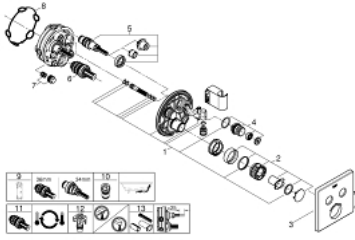

29 125 000 GROHTHERM SMARTCONTROL ÇİFT VALFLİ AKIŞ KONTROLLÜ, ANKASTRE TERMOSTATİK DUŞ BATARYASI, ENTEGRE DUŞ KOLU İLE

ÜRÜN AÇIKLAMASI

- Renk: krom
- montaj için GROHE Rapido Smartbox iç gövde 35 604
- GROHE FastFixation özellikli metal duvar rozeti, 6° sağa sola ayarlanabilir
- GROHE LongLife kaplama
- Açma-kapama için SmartControl buton, GROHE EcoJoy su tasarruflu akıştan tam akışa kadar hacim ayarlaması yapmak için kullanılır
- değiştirilebilir semboller
- GROHE TurboStat ile sabit sıcaklık
- GROHE ProGrip kolay tutuş için tırtıklı yüzey
- GROHE SafeStop 38°C'de sabitlenebilir sıcaklık
- GROHE SafeStop Plus; ilave 43°C veya 46°C'ye kadar sabitleyici ısı ayarı
- entegre çek valf ve filtre
- aynı anda çoklu çıkış kullanılabilir
- entegre duşu askısı
- without roughing-in set 35 600/35 604 (please order separately)
- akış performansı: çıkış B = 24 l/min el duşu = 12 l/minçıkış B + el duşu = 27 l/min

29 125 000 GROHTHERM SMARTCONTROL ÇİFT VALFLİ AKIŞ KONTROLLÜ, ANKASTRE TERMOSTATİK DUŞ BATARYASI, ENTEGRE DUŞ KOLU İLE

YEDEK PARÇALAR, Eylül 2016 – now

- 1: Montaj şablonu (Sipariş no. 48364000)
- 2: sıcaklık kontrolü kolu (Sipariş no. 49029000)
- 2.1: Kapak (Sipariş no. 1015030000)
- 2.2: handle adaptor (Sipariş no. 1015059990)
- 3: Rozet (Sipariş no. 49041000)
- 4: Basma butonu (Sipariş no. 48361000)
- 4.1: pushbutton (Sipariş no. 14077000)
- 5: Kartuş (Sipariş no. 48359000)
- 5.1: Mil (Sipariş no. 49088000)
- 6: Termostatik kompakt kartuş 3/4" (Sipariş no. 49028000)
- 7: çek valf (Sipariş no. 47979000)
- 8: conta (Sipariş no. 48360000)
- 9: Soket anahtarı (Sipariş no. 49059000)*
- 10: Geri tepme koruma kombinasyonu (Sipariş no. 14055000)*
- 11: GROHE TurboStat kartuş 3/4" (Sipariş no. 49003000)*
- 12: Su akışı engelleyici (Sipariş no. 1405300M)*
- 13: Universal uzatma seti, 25 mm (Sipariş no. 14048000)*