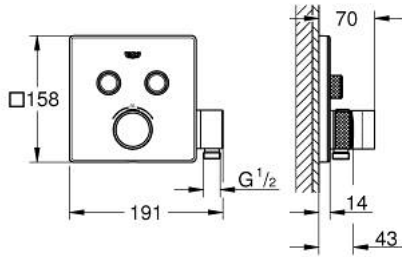

29 125 000 GROHTHERM SMARTCONTROL ÇİFT VALFLİ AKIŞ KONTROLLÜ, ANKASTRE TERMOSTATİK DUŞ BATARYASI, ENTEGRE DUŞ KOLU İLE

ÜRÜN AÇIKLAMASI

- Renk: krom
- montaj için GROHE Rapido Smartbox iç gövde 35 604
- GROHE FastFixation özellikli metal duvar rozeti, 6° sağa sola ayarlanabilir
- GROHE LongLife kaplama
- Açma-kapama için SmartControl buton, GROHE EcoJoy su tasarruflu akıştan tam akışa kadar hacim ayarlaması yapmak için kullanılır
- değiştirilebilir semboller
- GROHE TurboStat ile sabit sıcaklık
- GROHE ProGrip kolay tutuş için tırtıklı yüzey
- GROHE SafeStop 38°C'de sabitlenebilir sıcaklık
- GROHE SafeStop Plus; ilave 43°C veya 46°C'ye kadar sabitleyici ısı ayarı
- entegre çek valf ve filtre
- aynı anda çoklu çıkış kullanılabilir
- entegre duşu askısı
- without roughing-in set 35 600/35 604 (please order separately)
- akış performansı: çıkış B = 24 l/min el duşu = 12 l/minçıkış B + el duşu = 27 l/min

29 125 000 GROHTHERM SMARTCONTROL ÇİFT VALFLİ AKIŞ KONTROLLÜ, ANKASTRE TERMOSTATİK DUŞ BATARYASI, ENTEGRE DUŞ KOLU İLE

YEDEK PARÇALAR, Eylül 2016 – now

- 1: Montaj şablonu (Sipariş no. 48364000)
- 2: sıcaklık kontrolü kolu (Sipariş no. 49029000)
- 2.1: Kapak (Sipariş no. 1015030000)
- 2.2: handle adaptor (Sipariş no. 1015059990)
- 3: Rozet (Sipariş no. 49041000)
- 4: Basma butonu (Sipariş no. 48361000)
- 4.1: pushbutton (Sipariş no. 14077000)
- 5: Kartuş (Sipariş no. 48359000)
- 5.1: Mil (Sipariş no. 49088000)
- 6: Termostatik kompakt kartuş 3/4" (Sipariş no. 49028000)
- 7: çek valf (Sipariş no. 47979000)
- 8: conta (Sipariş no. 48360000)
- 9: Soket anahtarı (Sipariş no. 49059000)*
- 10: Geri tepme koruma kombinasyonu (Sipariş no. 14055000)*
- 11: GROHE TurboStat kartuş 3/4" (Sipariş no. 49003000)*
- 12: Su akışı engelleyici (Sipariş no. 1405300M)*
- 13: Universal uzatma seti, 25 mm (Sipariş no. 14048000)*