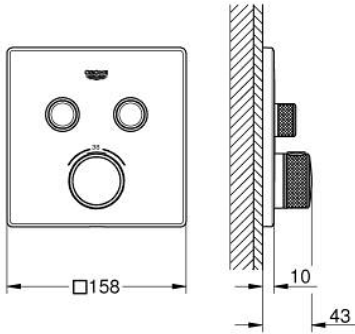

29 124 MS0 GROHTHERM SMARTCONTROL ÇİFT VALFLİ AKIŞ KONTROLLÜ, ANKASTRE TERMOSTATİK DUŞ BATARYASI

ÜRÜN AÇIKLAMASI

- Renk: satin steel
- montaj için GROHE Rapido Smartbox iç gövde 35 604
- GROHE FastFixation özellikli metal duvar rozeti, 6° sağa sola ayarlanabilir
- GROHE LongLife kaplama
- Açma-kapama için SmartControl buton, GROHE EcoJoy su tasarruflu akıştan tam akışa kadar hacim ayarlaması yapmak için kullanılır
- değiştirilebilir semboller
- GROHE TurboStat ile sabit sıcaklık
- GROHE SafeStop 38°C'de sabitlenebilir sıcaklık
- GROHE SafeStop Plus ilave 43°C veya 46°C'ye kadar sabitleyici ısı ayarı
- entegre çek valf ve filtre
- aynı anda çoklu çıkış kullanılabilir
- without roughing-in set 35 600/35 604 (please order separately)
- akış performansı: çıkış B = 24 l/min çıkış C = 26 l/min çıkış B+C = 29 l/min