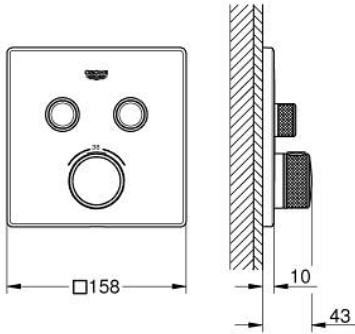

29 124 MG0 GROHTHERM SMARTCONTROL ÇİFT VALFLİ AKIŞ KONTROLLÜ, ANKASTRE TERMOSTATİK DUŞ BATARYASI

ÜRÜN AÇIKLAMASI

- Renk: satin graphite
- montaj için GROHE Rapido Smartbox iç gövde 35 604
- GROHE FastFixation özellikli metal duvar rozeti, 6° sağa sola ayarlanabilir
- GROHE LongLife kaplama
- Açma-kapama için SmartControl buton, GROHE EcoJoy su tasarruflu akıştan tam akışa kadar hacim ayarlaması yapmak için kullanılır
- değiştirilebilir semboller
- GROHE TurboStat ile sabit sıcaklık
- GROHE SafeStop 38°C'de sabitlenebilir sıcaklık
- GROHE SafeStop Plus ilave 43°C veya 46°C'ye kadar sabitleyici ısı ayarı
- entegre çek valf ve filtre
- aynı anda çoklu çıkış kullanılabilir
- without roughing-in set 35 600/35 604 (please order separately)
- akış performansı: çıkış B = 24 l/min çıkış C = 26 l/min çıkış B+C = 29 l/min