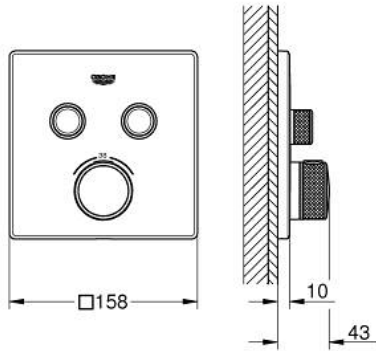

29 124 GN0 GROHTHERM SMARTCONTROL ÇİFT VALFLİ AKIŞ KONTROLLÜ, ANKASTRE TERMOSTATİK DUŞ BATARYASI

ÜRÜN AÇIKLAMASI

- Renk: brushed cool sunrise
- montaj için GROHE Rapido Smartbox iç gövde 35 604
- GROHE FastFixation özellikli metal duvar rozeti, 6° sağa sola ayarlanabilir
- GROHE LongLife kaplama
- Açma-kapama için SmartControl buton, GROHE EcoJoy su tasarruflu akıştan tam akışa kadar hacim ayarlaması yapmak için kullanılır
- değiştirilebilir semboller
- GROHE TurboStat ile sabit sıcaklık
- GROHE SafeStop 38°C'de sabitlenebilir sıcaklık
- GROHE SafeStop Plus ilave 43°C veya 46°C'ye kadar sabitleyici ısı ayarı
- entegre çek valf ve filtre
- aynı anda çoklu çıkış kullanılabilir
- without roughing-in set 35 600/35 604 (please order separately)
- akış performansı: çıkış B = 24 l/min çıkış C = 26 l/min çıkış B+C = 29 l/min