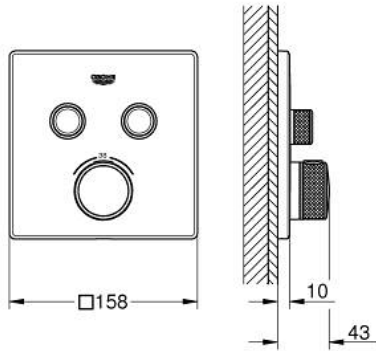

## 29 124 DL0 GROHTHERM SMARTCONTROL ÇİFT VALFLİ AKIŞ KONTROLLÜ, ANKASTRE TERMOSTATİK DUŞ BATARYASI

### ÜRÜN AÇIKLAMASI

- Renk: brushed warm sunset
- montaj için GROHE Rapido Smartbox iç gövde 35 604
- GROHE FastFixation özellikli metal duvar rozeti, 6° sağa sola ayarlanabilir
- GROHE LongLife kaplama
- Açma-kapama için SmartControl buton, GROHE EcoJoy su tasarruflu akıştan tam akışa kadar hacim ayarlaması yapmak için kullanılır
- değiştirilebilir semboller
- GROHE TurboStat ile sabit sıcaklık
- GROHE SafeStop 38°C'de sabitlenebilir sıcaklık
- <strong>GROHE SafeStop Plus</strong> ilave 43°C veya 46°C'ye kadar sabitleyici ısı ayarı
- entegre çek valf ve filtre
- aynı anda çoklu çıkış kullanılabilir
- without roughing-in set 35 600/35 604 (please order separately)
- akış performansı: çıkış B = 24 l/min çıkış C = 26 l/min çıkış B+C = 29 l/min