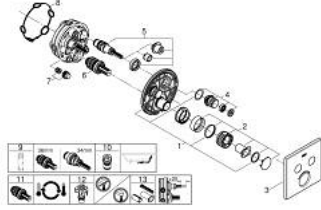

29 124 DC0 GROHTHERM SMARTCONTROL ÇİFT VALFLİ AKIŞ KONTROLLÜ, ANKASTRE TERMOSTATİK DUŞ BATARYASI

ÜRÜN AÇIKLAMASI

- Renk: paslanmaz çelik
- montaj için GROHE Rapido Smartbox iç gövde 35 604
- GROHE FastFixation özellikli metal duvar rozeti, 6° sağa sola ayarlanabilir
- GROHE LongLife kaplama
- Açma-kapama için SmartControl buton, GROHE EcoJoy su tasarruflu akıştan tam akışa kadar hacim ayarlaması yapmak için kullanılır
- değiştirilebilir semboller
- GROHE TurboStat ile sabit sıcaklık
- GROHE SafeStop 38°C'de sabitlenebilir sıcaklık
- GROHE SafeStop Plus ilave 43°C veya 46°C'ye kadar sabitleyici ısı ayarı
- entegre çek valf ve filtre
- aynı anda çoklu çıkış kullanılabilir
- without roughing-in set 35 600/35 604 (please order separately)
- akış performansı: çıkış B = 24 l/min çıkış C = 26 l/min çıkış B+C = 29 l/min

29 124 DC0 GROHTHERM SMARTCONTROL ÇİFT VALFLİ AKIŞ KONTROLLÜ, ANKASTRE TERMOSTATİK DUŞ BATARYASI

YEDEK PARÇALAR, Temmuz 2018 – now

- 1: Montaj plakası (Sipariş no. 48363000)
- 2: sıcaklık kontrolü kolu (Sipariş no. 49029DC0)
- 3: Rozet (Sipariş no. 49039DC0)
- 4: Basma butonu (Sipariş no. 48361DC0)
- 4.1: pushbutton (Sipariş no. 14077000)
- 5: Kartuş (Sipariş no. 48359000)
- 5.1: Mil (Sipariş no. 49088000)
- 6: Termostatik kompakt kartuş 3/4 (Sipariş no. 49028000)
- 7: çek valf (Sipariş no. 47979000)
- 8: conta (Sipariş no. 48360000)
- 9: Soket anahtarı (Sipariş no. 49059000)*
- 10: Geri tepme koruma kombinasyonu (Sipariş no. 14055000)*
- 11: GROHE TurboStat kartuş 3/4" (Sipariş no. 49003000)*
- 12: Su akışı engelleyici (Sipariş no. 1405300M)*
- 13: Universal uzatma seti, 25 mm (Sipariş no. 14048000)*