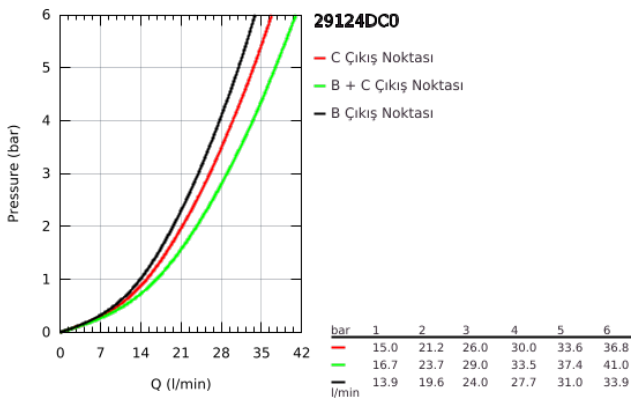

29 124 DC0 GROHTHERM SMARTCONTROL ÇİFT VALFLİ AKIŞ KONTROLLÜ, ANKASTRE TERMOSTATİK DUŞ BATARYASI

ÜRÜN AÇIKLAMASI

- Renk: paslanmaz çelik
- montaj için GROHE Rapido Smartbox iç gövde 35 604
- GROHE FastFixation özellikli metal duvar rozeti, 6° sağa sola ayarlanabilir
- GROHE LongLife kaplama
- Açma-kapama için SmartControl buton, GROHE EcoJoy su tasarruflu akıştan tam akışa kadar hacim ayarlaması yapmak için kullanılır
- değiştirilebilir semboller
- GROHE TurboStat ile sabit sıcaklık
- GROHE SafeStop 38°C'de sabitlenebilir sıcaklık
- GROHE SafeStop Plus ilave 43°C veya 46°C'ye kadar sabitleyici ısı ayarı
- entegre çek valf ve filtre
- aynı anda çoklu çıkış kullanılabilir
- without roughing-in set 35 600/35 604 (please order separately)
- akış performansı: çıkış B = 24 l/min çıkış C = 26 l/min çıkış B+C = 29 l/min

29 124 DC0 GROHTHERM SMARTCONTROL ÇİFT VALFLİ AKIŞ KONTROLLÜ, ANKASTRE TERMOSTATİK DUŞ BATARYASI

YEDEK PARÇALAR, Temmuz 2018 – now

- 1: Montaj plakası (Sipariş no. 48363000)
- 2: sıcaklık kontrolü kolu (Sipariş no. 49029DC0)
- 3: Rozet (Sipariş no. 49039DC0)
- 4: Basma butonu (Sipariş no. 48361DC0)
- 4.1: pushbutton (Sipariş no. 14077000)
- 5: Kartuş (Sipariş no. 48359000)
- 5.1: Mil (Sipariş no. 49088000)
- 6: Termostatik kompakt kartuş 3/4 (Sipariş no. 49028000)
- 7: çek valf (Sipariş no. 47979000)
- 8: conta (Sipariş no. 48360000)
- 9: Soket anahtarı (Sipariş no. 49059000)*
- 10: Geri tepme koruma kombinasyonu (Sipariş no. 14055000)*
- 11: GROHE TurboStat kartuş 3/4" (Sipariş no. 49003000)*
- 12: Su akışı engelleyici (Sipariş no. 1405300M)*
- 13: Universal uzatma seti, 25 mm (Sipariş no. 14048000)*