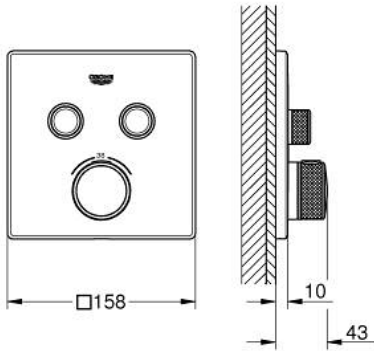

29 124 DC0 GROHTHERM SMARTCONTROL ÇİFT VALFLİ AKIŞ KONTROLLÜ, ANKASTRE TERMOSTATİK DUŞ BATARYASI

ÜRÜN AÇIKLAMASI

- Renk: paslanmaz çelik
- montaj için GROHE Rapido Smartbox iç gövde 35 604
- GROHE FastFixation özellikli metal duvar rozeti, 6° sağa sola ayarlanabilir
- GROHE LongLife kaplama
- Açma-kapama için SmartControl buton, GROHE EcoJoy su tasarruflu akıştan tam akışa kadar hacim ayarlaması yapmak için kullanılır
- değiştirilebilir semboller
- GROHE TurboStat ile sabit sıcaklık
- GROHE SafeStop 38°C'de sabitlenebilir sıcaklık
- GROHE SafeStop Plus ilave 43°C veya 46°C'ye kadar sabitleyici ısı ayarı
- entegre çek valf ve filtre
- aynı anda çoklu çıkış kullanılabilir
- without roughing-in set 35 600/35 604 (please order separately)
- akış performansı: çıkış B = 24 l/min çıkış C = 26 l/min çıkış B+C = 29 l/min

29 124 DC0 GROHTHERM SMARTCONTROL ÇİFT VALFLİ AKIŞ KONTROLLÜ, ANKASTRE TERMOSTATİK DUŞ BATARYASI

YEDEK PARÇALAR, Temmuz 2018 – now

- 1: Montaj plakası (Sipariş no. 48363000)
- 2: sıcaklık kontrolü kolu (Sipariş no. 49029DC0)
- 3: Rozet (Sipariş no. 49039DC0)
- 4: Basma butonu (Sipariş no. 48361DC0)
- 4.1: pushbutton (Sipariş no. 14077000)
- 5: Kartuş (Sipariş no. 48359000)
- 5.1: Mil (Sipariş no. 49088000)
- 6: Termostatik kompakt kartuş 3/4 (Sipariş no. 49028000)
- 7: çek valf (Sipariş no. 47979000)
- 8: conta (Sipariş no. 48360000)
- 9: Soket anahtarı (Sipariş no. 49059000)*
- 10: Geri tepme koruma kombinasyonu (Sipariş no. 14055000)*
- 11: GROHE TurboStat kartuş 3/4" (Sipariş no. 49003000)*
- 12: Su akışı engelleyici (Sipariş no. 1405300M)*
- 13: Universal uzatma seti, 25 mm (Sipariş no. 14048000)*