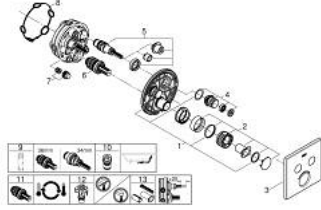

29 124 AL0 GROHTHERM SMARTCONTROL ÇİFT VALFLİ AKIŞ KONTROLLÜ, ANKASTRE TERMOSTATİK DUŞ BATARYASI

ÜRÜN AÇIKLAMASI

- Renk: brushed hard graphite
- montaj için GROHE Rapido Smartbox iç gövde 35 604
- GROHE FastFixation özellikli metal duvar rozeti, 6° sağa sola ayarlanabilir
- GROHE LongLife kaplama
- Açma-kapama için SmartControl buton, GROHE EcoJoy su tasarruflu akıştan tam akışa kadar hacim ayarlaması yapmak için kullanılır
- değiştirilebilir semboller
- GROHE TurboStat ile sabit sıcaklık
- GROHE SafeStop 38°C'de sabitlenebilir sıcaklık
- GROHE SafeStop Plus ilave 43°C veya 46°C'ye kadar sabitleyici ısı ayarı
- entegre çek valf ve filtre
- aynı anda çoklu çıkış kullanılabilir
- without roughing-in set 35 600/35 604 (please order separately)
- akış performansı: çıkış B = 24 l/min çıkış C = 26 l/min çıkış B+C = 29 l/min

29 124 AL0 GROHTHERM SMARTCONTROL ÇİFT VALFLİ AKIŞ KONTROLLÜ, ANKASTRE TERMOSTATİK DUŞ BATARYASI

YEDEK PARÇALAR, Eylül 2018 – now

- 1: Montaj plakası (Sipariş no. 48363000)
- 2: temperature control handle (Sipariş no. 49029AL0)
- 3: Rozet (Sipariş no. 49039AL0)
- 4: Basma butonu (Sipariş no. 48361AL0)
- 4.1: pushbutton (Sipariş no. 14077000)
- 5: Kartuş (Sipariş no. 48359000)
- 5.1: Mil (Sipariş no. 49088000)
- 6: Termostatik kompakt kartuş 3/4 (Sipariş no. 49028000)
- 7: çek valf (Sipariş no. 47979000)
- 8: conta (Sipariş no. 48360000)
- 9: Soket anahtarı (Sipariş no. 49059000)*
- 10: Geri tepme koruma kombinasyonu (Sipariş no. 14055000)*
- 11: GROHE TurboStat kartuş 3/4" (Sipariş no. 49003000)*
- 12: Su akışı engelleyici (Sipariş no. 1405300M)*
- 13: Universal uzatma seti, 25 mm (Sipariş no. 14048000)*