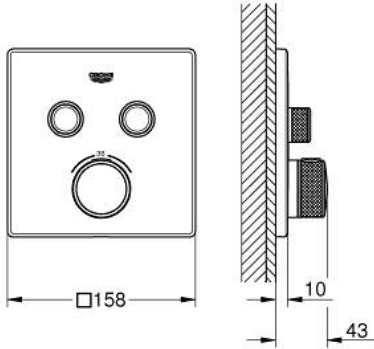

29 124 AL0 GROHTHERM SMARTCONTROL ÇİFT VALFLİ AKIŞ KONTROLLÜ, ANKASTRE TERMOSTATİK DUŞ BATARYASI

ÜRÜN AÇIKLAMASI

- Renk: brushed hard graphite
- montaj için GROHE Rapido Smartbox iç gövde 35 604
- GROHE FastFixation özellikli metal duvar rozeti, 6° sağa sola ayarlanabilir
- GROHE LongLife kaplama
- Açma-kapama için SmartControl buton, GROHE EcoJoy su tasarruflu akıştan tam akışa kadar hacim ayarlaması yapmak için kullanılır
- değiştirilebilir semboller
- GROHE TurboStat ile sabit sıcaklık
- GROHE SafeStop 38°C'de sabitlenebilir sıcaklık
- GROHE SafeStop Plus ilave 43°C veya 46°C'ye kadar sabitleyici ısı ayarı
- entegre çek valf ve filtre
- aynı anda çoklu çıkış kullanılabilir
- without roughing-in set 35 600/35 604 (please order separately)
- akış performansı: çıkış B = 24 l/min çıkış C = 26 l/min çıkış B+C = 29 l/min

29 124 AL0 GROHTHERM SMARTCONTROL ÇİFT VALFLİ AKIŞ KONTROLLÜ, ANKASTRE TERMOSTATİK DUŞ BATARYASI

YEDEK PARÇALAR, Eylül 2018 – now

- 1: Montaj plakası (Sipariş no. 48363000)
- 2: temperature control handle (Sipariş no. 49029AL0)
- 3: Rozet (Sipariş no. 49039AL0)
- 4: Basma butonu (Sipariş no. 48361AL0)
- 4.1: pushbutton (Sipariş no. 14077000)
- 5: Kartuş (Sipariş no. 48359000)
- 5.1: Mil (Sipariş no. 49088000)
- 6: Termostatik kompakt kartuş 3/4 (Sipariş no. 49028000)
- 7: çek valf (Sipariş no. 47979000)
- 8: conta (Sipariş no. 48360000)
- 9: Soket anahtarı (Sipariş no. 49059000)*
- 10: Geri tepme koruma kombinasyonu (Sipariş no. 14055000)*
- 11: GROHE TurboStat kartuş 3/4" (Sipariş no. 49003000)*
- 12: Su akışı engelleyici (Sipariş no. 1405300M)*
- 13: Universal uzatma seti, 25 mm (Sipariş no. 14048000)*