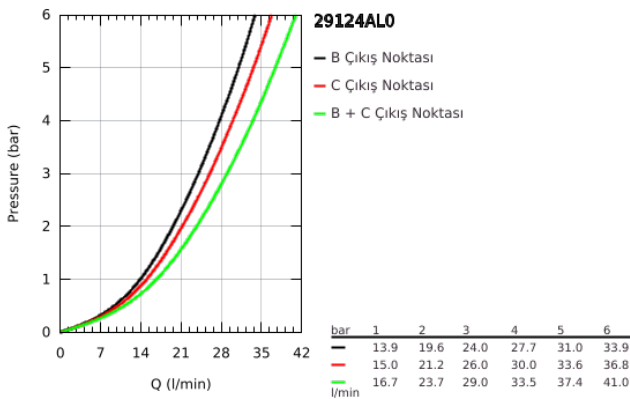

29 124 AL0 GROHTHERM SMARTCONTROL ÇİFT VALFLİ AKIŞ KONTROLLÜ, ANKASTRE TERMOSTATİK DUŞ BATARYASI

ÜRÜN AÇIKLAMASI

- Renk: brushed hard graphite
- montaj için GROHE Rapido Smartbox iç gövde 35 604
- GROHE FastFixation özellikli metal duvar rozeti, 6° sağa sola ayarlanabilir
- GROHE LongLife kaplama
- Açma-kapama için SmartControl buton, GROHE EcoJoy su tasarruflu akıştan tam akışa kadar hacim ayarlaması yapmak için kullanılır
- değiştirilebilir semboller
- GROHE TurboStat ile sabit sıcaklık
- GROHE SafeStop 38°C'de sabitlenebilir sıcaklık
- GROHE SafeStop Plus ilave 43°C veya 46°C'ye kadar sabitleyici ısı ayarı
- entegre çek valf ve filtre
- aynı anda çoklu çıkış kullanılabilir
- without roughing-in set 35 600/35 604 (please order separately)
- akış performansı: çıkış B = 24 l/min çıkış C = 26 l/min çıkış B+C = 29 l/min

29 124 AL0 GROHTHERM SMARTCONTROL ÇİFT VALFLİ AKIŞ KONTROLLÜ, ANKASTRE TERMOSTATİK DUŞ BATARYASI

YEDEK PARÇALAR, Eylül 2018 – now

- 1: Montaj plakası (Sipariş no. 48363000)
- 2: temperature control handle (Sipariş no. 49029AL0)
- 3: Rozet (Sipariş no. 49039AL0)
- 4: Basma butonu (Sipariş no. 48361AL0)
- 4.1: pushbutton (Sipariş no. 14077000)
- 5: Kartuş (Sipariş no. 48359000)
- 5.1: Mil (Sipariş no. 49088000)
- 6: Termostatik kompakt kartuş 3/4 (Sipariş no. 49028000)
- 7: çek valf (Sipariş no. 47979000)
- 8: conta (Sipariş no. 48360000)
- 9: Soket anahtarı (Sipariş no. 49059000)*
- 10: Geri tepme koruma kombinasyonu (Sipariş no. 14055000)*
- 11: GROHE TurboStat kartuş 3/4" (Sipariş no. 49003000)*
- 12: Su akışı engelleyici (Sipariş no. 1405300M)*
- 13: Universal uzatma seti, 25 mm (Sipariş no. 14048000)*