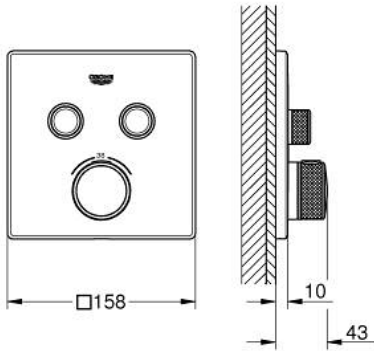

## 29 124 A00 GROHTHERM SMARTCONTROL ÇİFT VALFLİ AKIŞ KONTROLLÜ, ANKASTRE TERMOSTATİK DUŞ BATARYASI

### ÜRÜN AÇIKLAMASI

- Renk: hard graphite
- montaj için GROHE Rapido Smartbox iç gövde 35 604
- GROHE FastFixation özellikli metal duvar rozeti, 6° sağa sola ayarlanabilir
- GROHE LongLife kaplama
- Açma-kapama için SmartControl buton, GROHE EcoJoy su tasarruflu akıştan tam akışa kadar hacim ayarlaması yapmak için kullanılır
- değiştirilebilir semboller
- GROHE TurboStat ile sabit sıcaklık
- GROHE SafeStop 38°C'de sabitlenebilir sıcaklık
- <strong>GROHE SafeStop Plus</strong> ilave 43°C veya 46°C'ye kadar sabitleyici ısı ayarı
- entegre çek valf ve filtre
- aynı anda çoklu çıkış kullanılabilir
- without roughing-in set 35 600/35 604 (please order separately)
- akış performansı: çıkış B = 24 l/min çıkış C = 26 l/min çıkış B+C = 29 l/min