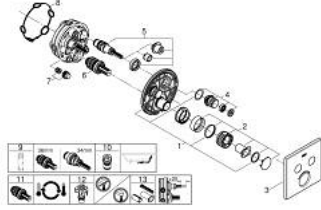

29 124 000 GROHTHERM SMARTCONTROL ÇİFT VALFLİ AKIŞ KONTROLLÜ, ANKASTRE TERMOSTATİK DUŞ BATARYASI

ÜRÜN AÇIKLAMASI

- Renk: krom
- montaj için GROHE Rapido Smartbox iç gövde 35 604
- GROHE FastFixation özellikli metal duvar rozeti, 6° sağa sola ayarlanabilir
- GROHE LongLife kaplama
- Açma-kapama için SmartControl buton, GROHE EcoJoy su tasarruflu akıştan tam akışa kadar hacim ayarlaması yapmak için kullanılır
- değiştirilebilir semboller
- GROHE TurboStat ile sabit sıcaklık
- GROHE ProGrip kolay tutuş için tırtıklı yüzey
- GROHE SafeStop 38°C'de sabitlenebilir sıcaklık
- GROHE SafeStop Plus; ilave 43°C veya 46°C'ye kadar sabitleyici ısı ayarı
- entegre çek valf ve filtre
- aynı anda çoklu çıkış kullanılabilir
- without roughing-in set 35 600/35 604 (please order separately)
- akış performansı: çıkış B = 24 l/min çıkış C = 26 l/min çıkış B+C = 29 l/min

29 124 000 GROHTHERM SMARTCONTROL ÇİFT VALFLİ AKIŞ KONTROLLÜ, ANKASTRE TERMOSTATİK DUŞ BATARYASI

YEDEK PARÇALAR, Eylül 2016 – now

- 1: Montaj plakası (Sipariş no. 48363000)
- 2: sıcaklık kontrollü kolu (Sipariş no. 49029000)
 - 2.1: Kapak (Sipariş no. 1015030000)
 - 2.2: handle adaptor (Sipariş no. 1015059990)
- 3: Rozet (Sipariş no. 49039000)
- 4: Basma butonu (Sipariş no. 48361000)
 - 4.1: pushbutton (Sipariş no. 14077000)
- 5: Kartuş (Sipariş no. 48359000)
 - 5.1: Mil (Sipariş no. 49088000)
- 6: Termostatik kompakt kartuş 3/4 (Sipariş no. 49028000)
- 7: çek valf (Sipariş no. 47979000)
- 8: conta (Sipariş no. 48360000)
- 9: Soket anahtarı (Sipariş no. 49059000)*
- 10: Geri tepme koruma kombinasyonu (Sipariş no. 14055000)*
- 11: GROHE TurboStat kartuş 3/4" (Sipariş no. 49003000)*
- 12: Su akışı engelleyici (Sipariş no. 1405300M)*
- 13: Universal uzatma seti, 25 mm (Sipariş no. 14048000)*