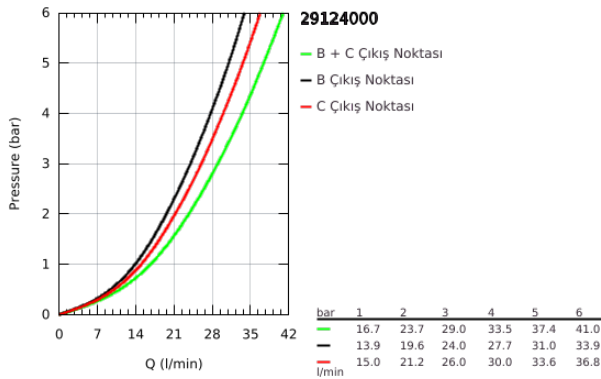

29 124 000 GROHTHERM SMARTCONTROL ÇİFT VALFLİ AKIŞ KONTROLLÜ, ANKASTRE TERMOSTATİK DUŞ BATARYASI

ÜRÜN AÇIKLAMASI

- Renk: krom
- montaj için GROHE Rapido Smartbox iç gövde 35 604
- GROHE FastFixation özellikli metal duvar rozeti, 6° sağa sola ayarlanabilir
- GROHE LongLife kaplama
- Açma-kapama için SmartControl buton, GROHE EcoJoy su tasarruflu akıştan tam akışa kadar hacim ayarlaması yapmak için kullanılır
- değiştirilebilir semboller
- GROHE TurboStat ile sabit sıcaklık
- GROHE ProGrip kolay tutuş için tırtıklı yüzey
- GROHE SafeStop 38°C'de sabitlenebilir sıcaklık
- GROHE SafeStop Plus; ilave 43°C veya 46°C'ye kadar sabitleyici ısı ayarı
- entegre çek valf ve filtre
- aynı anda çoklu çıkış kullanılabilir
- without roughing-in set 35 600/35 604 (please order separately)
- akış performansı: çıkış B = 24 l/min çıkış C = 26 l/min çıkış B+C = 29 l/min

29 124 000 GROHTHERM SMARTCONTROL ÇİFT VALFLİ AKIŞ KONTROLLÜ, ANKASTRE TERMOSTATİK DUŞ BATARYASI

YEDEK PARÇALAR, Eylül 2016 – now

- 1: Montaj plakası (Sipariş no. 48363000)
- 2: sıcaklık kontrollü kolu (Sipariş no. 49029000)
 - 2.1: Kapak (Sipariş no. 1015030000)
 - 2.2: handle adaptor (Sipariş no. 1015059990)
- 3: Rozet (Sipariş no. 49039000)
- 4: Basma butonu (Sipariş no. 48361000)
 - 4.1: pushbutton (Sipariş no. 14077000)
- 5: Kartuş (Sipariş no. 48359000)
 - 5.1: Mil (Sipariş no. 49088000)
- 6: Termostatik kompakt kartuş 3/4 (Sipariş no. 49028000)
- 7: çek valf (Sipariş no. 47979000)
- 8: conta (Sipariş no. 48360000)
- 9: Soket anahtarı (Sipariş no. 49059000)*
- 10: Geri tepme koruma kombinasyonu (Sipariş no. 14055000)*
- 11: GROHE TurboStat kartuş 3/4" (Sipariş no. 49003000)*
- 12: Su akışı engelleyici (Sipariş no. 1405300M)*
- 13: Universal uzatma seti, 25 mm (Sipariş no. 14048000)*