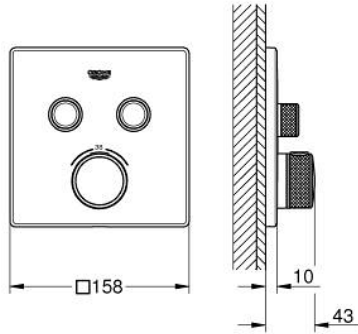

29 124 000 GROHTHERM SMARTCONTROL ÇİFT VALFLİ AKIŞ KONTROLLÜ, ANKASTRE TERMOSTATİK DUŞ BATARYASI

ÜRÜN AÇIKLAMASI

- Renk: krom
- montaj için GROHE Rapido Smartbox iç gövde 35 604
- GROHE FastFixation özellikli metal duvar rozeti, 6° sağa sola ayarlanabilir
- GROHE LongLife kaplama
- Açma-kapama için SmartControl buton, GROHE EcoJoy su tasarruflu akıştan tam akışa kadar hacim ayarlaması yapmak için kullanılır
- değiştirilebilir semboller
- GROHE TurboStat ile sabit sıcaklık
- GROHE ProGrip kolay tutuş için tırtıklı yüzey
- GROHE SafeStop 38°C'de sabitlenebilir sıcaklık
- GROHE SafeStop Plus; ilave 43°C veya 46°C'ye kadar sabitleyici ısı ayarı
- entegre çek valf ve filtre
- aynı anda çoklu çıkış kullanılabilir
- without roughing-in set 35 600/35 604 (please order separately)
- akış performansı: çıkış B = 24 l/min çıkış C = 26 l/min çıkış B+C = 29 l/min

29 124 000 GROHTHERM SMARTCONTROL ÇİFT VALFLİ AKIŞ KONTROLLÜ, ANKASTRE TERMOSTATİK DUŞ BATARYASI

YEDEK PARÇALAR, Eylül 2016 – now

- 1: Montaj plakası (Sipariş no. 48363000)
- 2: sıcaklık kontrollü kolu (Sipariş no. 49029000)
 - 2.1: Kapak (Sipariş no. 1015030000)
 - 2.2: handle adaptor (Sipariş no. 1015059990)
- 3: Rozet (Sipariş no. 49039000)
- 4: Basma butonu (Sipariş no. 48361000)
 - 4.1: pushbutton (Sipariş no. 14077000)
- 5: Kartuş (Sipariş no. 48359000)
 - 5.1: Mil (Sipariş no. 49088000)
- 6: Termostatik kompakt kartuş 3/4 (Sipariş no. 49028000)
- 7: çek valf (Sipariş no. 47979000)
- 8: conta (Sipariş no. 48360000)
- 9: Soket anahtarı (Sipariş no. 49059000)*
- 10: Geri tepme koruma kombinasyonu (Sipariş no. 14055000)*
- 11: GROHE TurboStat kartuş 3/4" (Sipariş no. 49003000)*
- 12: Su akışı engelleyici (Sipariş no. 1405300M)*
- 13: Universal uzatma seti, 25 mm (Sipariş no. 14048000)*