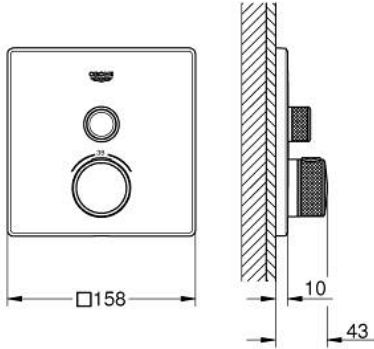

29 123 GN0 GROHTHERM SMARTCONTROL TEK VALFLİ AKIŞ KONTROLLÜ, ANKASTRE TERMOSTATİK DUŞ BATARYASI

ÜRÜN AÇIKLAMASI

- Renk: brushed cool sunrise
- montaj için GROHE Rapido Smartbox iç gövde 35 604
- GROHE FastFixation özellikli metal duvar rozeti, 6° sağa sola ayarlanabilir
- GROHE LongLife kaplama
- Açma-kapama için SmartControl buton, GROHE EcoJoy su tasarruflu akıştan tam akışa kadar hacim ayarlaması yapmak için kullanılır
- değiştirilebilir semboller
- GROHE TurboStat ile sabit sıcaklık
- GROHE SafeStop 38°C'de sabitlenebilir sıcaklık
- GROHE SafeStop Plus ilave 43°C veya 46°C'ye kadar sabitleyici ısı ayarı
- entegre çek valf ve filtre
- without roughing-in set 35 600/35 604 (please order separately)
- akış performansı: çıkış A (harici kapatma) = 34 l/min çıkış B/C = 29 l/min