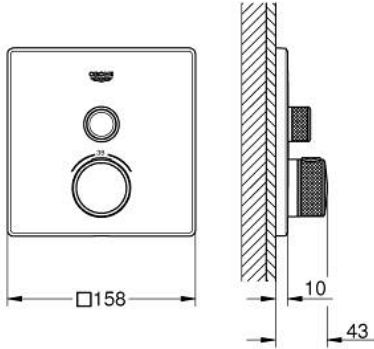

29 123 DL0 GROHTHERM SMARTCONTROL TEK VALFLİ AKIŞ KONTROLLÜ, ANKASTRE TERMOSTATİK DUŞ BATARYASI

ÜRÜN AÇIKLAMASI

- Renk: brushed warm sunset
- montaj için GROHE Rapido Smartbox iç gövde 35 604
- GROHE FastFixation özellikli metal duvar rozeti, 6° sağa sola ayarlanabilir
- GROHE LongLife kaplama
- Açma-kapama için SmartControl buton, GROHE EcoJoy su tasarruflu akıştan tam akışa kadar hacim ayarlaması yapmak için kullanılır
- değiştirilebilir semboller
- GROHE TurboStat ile sabit sıcaklık
- GROHE SafeStop 38°C'de sabitlenebilir sıcaklık
- GROHE SafeStop Plus ilave 43°C veya 46°C'ye kadar sabitleyici ısı ayarı
- entegre çek valf ve filtre
- without roughing-in set 35 600/35 604 (please order separately)
- akış performansı: çıkış A (harici kapatma) = 34 l/min çıkış B/C = 29 l/min