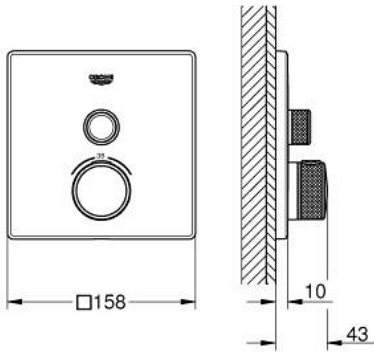

29 123 DC0 GROHTHERM SMARTCONTROL TEK VALFLİ AKIŞ KONTROLLÜ, ANKASTRE TERMOSTATİK DUŞ BATARYASI

ÜRÜN AÇIKLAMASI

- Renk: paslanmaz çelik
- montaj için GROHE Rapido Smartbox iç gövde 35 604
- GROHE FastFixation özellikli metal duvar rozeti, 6° sağa sola ayarlanabilir
- GROHE LongLife kaplama
- Açma-kapama için SmartControl buton, GROHE EcoJoy su tasarruflu akıştan tam akışa kadar hacim ayarlaması yapmak için kullanılır
- değiştirilebilir semboller
- GROHE TurboStat ile sabit sıcaklık
- GROHE SafeStop 38°C'de sabitlenebilir sıcaklık
- GROHE SafeStop Plus ilave 43°C veya 46°C'ye kadar sabitleyici ısı ayarı
- entegre çek valf ve filtre
- without roughing-in set 35 600/35 604 (please order separately)
- akış performansı: çıkış A (harici kapatma) = 34 l/min çıkış B/C = 29 l/min

29 123 DC0 GROHTHERM SMARTCONTROL TEK VALFLİ AKIŞ KONTROLLÜ, ANKASTRE TERMOSTATİK DUŞ BATARYASI

YEDEK PARÇALAR, Temmuz 2018 – now

- 1: Montaj plakası (Sipariş no. 48362000)
 - 2: sıcaklık kontrolü kolu (Sipariş no. 49029DC0)
 - 3: Rozet (Sipariş no. 49037DC0)
 - 4: Basma butonu (Sipariş no. 48361DC0)
 - 4.1: pushbutton (Sipariş no. 14077000)
 - 5: Kartuş (Sipariş no. 48359000)
 - 5.1: Mil (Sipariş no. 49088000)
 - 6: Termostatik kompakt kartuş 3/4 (Sipariş no. 49028000)
 - 7: Çek-valf (Sipariş no. 49085000)
 - 8: conta (Sipariş no. 48360000)
 - 9: Soket anahtarı (Sipariş no. 49059000)*
 - 10: GROHE TurboStat kartuş 3/4" (Sipariş no. 49003000)*
 - 11: Su akışı engelleyici (Sipariş no. 1405300M)*
 - 12: Universal uzatma seti, 25 mm (Sipariş no. 14048000)*
- *Özel aksesuarlar