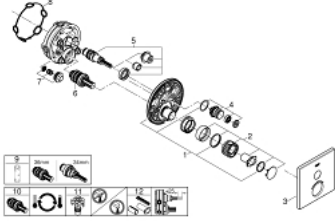

29 123 DC0 GROHTHERM SMARTCONTROL TEK VALFLİ AKIŞ KONTROLLÜ, ANKASTRE TERMOSTATİK DUŞ BATARYASI

ÜRÜN AÇIKLAMASI

- Renk: paslanmaz çelik
- montaj için GROHE Rapido Smartbox iç gövde 35 604
- GROHE FastFixation özellikli metal duvar rozeti, 6° sağa sola ayarlanabilir
- GROHE LongLife kaplama
- Açma-kapama için SmartControl buton, GROHE EcoJoy su tasarruflu akıştan tam akışa kadar hacim ayarlaması yapmak için kullanılır
- değiştirilebilir semboller
- GROHE TurboStat ile sabit sıcaklık
- GROHE SafeStop 38°C'de sabitlenebilir sıcaklık
- GROHE SafeStop Plus ilave 43°C veya 46°C'ye kadar sabitleyici ısı ayarı
- entegre çek valf ve filtre
- without roughing-in set 35 600/35 604 (please order separately)
- akış performansı: çıkış A (harici kapatma) = 34 l/min çıkış B/C = 29 l/min

29 123 DC0 GROHTHERM SMARTCONTROL TEK VALFLİ AKIŞ KONTROLLÜ, ANKASTRE TERMOSTATİK DUŞ BATARYASI

YEDEK PARÇALAR, Temmuz 2018 – now

- 1: Montaj plakası (Sipariş no. 48362000)
 - 2: sıcaklık kontrolü kolu (Sipariş no. 49029DC0)
 - 3: Rozet (Sipariş no. 49037DC0)
 - 4: Basma butonu (Sipariş no. 48361DC0)
 - 4.1: pushbutton (Sipariş no. 14077000)
 - 5: Kartuş (Sipariş no. 48359000)
 - 5.1: Mil (Sipariş no. 49088000)
 - 6: Termostatik kompakt kartuş 3/4 (Sipariş no. 49028000)
 - 7: Çek-valf (Sipariş no. 49085000)
 - 8: conta (Sipariş no. 48360000)
 - 9: Soket anahtarı (Sipariş no. 49059000)*
 - 10: GROHE TurboStat kartuş 3/4" (Sipariş no. 49003000)*
 - 11: Su akışı engelleyici (Sipariş no. 1405300M)*
 - 12: Universal uzatma seti, 25 mm (Sipariş no. 14048000)*
- *Özel aksesuarlar