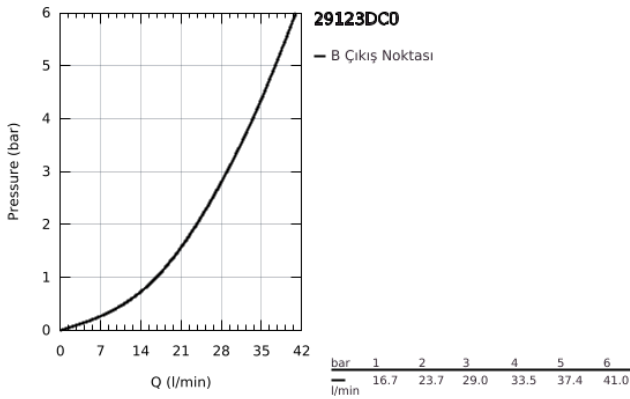

29 123 DC0 GROHTHERM SMARTCONTROL TEK VALFLİ AKIŞ KONTROLLÜ, ANKASTRE TERMOSTATİK DUŞ BATARYASI

ÜRÜN AÇIKLAMASI

- Renk: paslanmaz çelik
- montaj için GROHE Rapido Smartbox iç gövde 35 604
- GROHE FastFixation özellikli metal duvar rozeti, 6° sağa sola ayarlanabilir
- GROHE LongLife kaplama
- Açma-kapama için SmartControl buton, GROHE EcoJoy su tasarruflu akıştan tam akışa kadar hacim ayarlaması yapmak için kullanılır
- değiştirilebilir semboller
- GROHE TurboStat ile sabit sıcaklık
- GROHE SafeStop 38°C'de sabitlenebilir sıcaklık
- GROHE SafeStop Plus ilave 43°C veya 46°C'ye kadar sabitleyici ısı ayarı
- entegre çek valf ve filtre
- without roughing-in set 35 600/35 604 (please order separately)
- akış performansı: çıkış A (harici kapatma) = 34 l/min çıkış B/C = 29 l/min

29 123 DC0 GROHTHERM SMARTCONTROL TEK VALFLİ AKIŞ KONTROLLÜ, ANKASTRE TERMOSTATİK DUŞ BATARYASI

YEDEK PARÇALAR, Temmuz 2018 – now

- 1: Montaj plakası (Sipariş no. 48362000)
 - 2: sıcaklık kontrolü kolu (Sipariş no. 49029DC0)
 - 3: Rozet (Sipariş no. 49037DC0)
 - 4: Basma butonu (Sipariş no. 48361DC0)
 - 4.1: pushbutton (Sipariş no. 14077000)
 - 5: Kartuş (Sipariş no. 48359000)
 - 5.1: Mil (Sipariş no. 49088000)
 - 6: Termostatik kompakt kartuş 3/4 (Sipariş no. 49028000)
 - 7: Çek-valf (Sipariş no. 49085000)
 - 8: conta (Sipariş no. 48360000)
 - 9: Soket anahtarı (Sipariş no. 49059000)*
 - 10: GROHE TurboStat kartuş 3/4" (Sipariş no. 49003000)*
 - 11: Su akışı engelleyici (Sipariş no. 1405300M)*
 - 12: Universal uzatma seti, 25 mm (Sipariş no. 14048000)*
- *Özel aksesuarlar