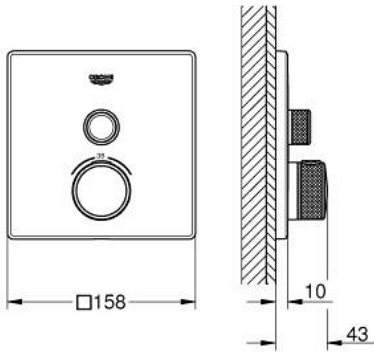

29 123 AL0 GROHTHERM SMARTCONTROL TEK VALFLİ AKIŞ KONTROLLÜ, ANKASTRE TERMOSTATİK DUŞ BATARYASI

ÜRÜN AÇIKLAMASI

- Renk: brushed hard graphite
- montaj için GROHE Rapido Smartbox iç gövde 35 604
- GROHE FastFixation özellikli metal duvar rozeti, 6° sağa sola ayarlanabilir
- GROHE LongLife kaplama
- Açma-kapama için SmartControl buton, GROHE EcoJoy su tasarruflu akıştan tam akışa kadar hacim ayarlaması yapmak için kullanılır
- değiştirilebilir semboller
- GROHE TurboStat ile sabit sıcaklık
- GROHE SafeStop 38°C'de sabitlenebilir sıcaklık
- GROHE SafeStop Plus ilave 43°C veya 46°C'ye kadar sabitleyici ısı ayarı
- entegre çek valf ve filtre
- without roughing-in set 35 600/35 604 (please order separately)
- akış performansı: çıkış A (harici kapatma) = 34 l/min çıkış B/C = 29 l/min

29 123 AL0 GROHTHERM SMARTCONTROL TEK VALFLİ AKIŞ KONTROLLÜ, ANKASTRE TERMOSTATİK DUŞ BATARYASI

YEDEK PARÇALAR, Eylül 2018 – now

- 1: Montaj plakası (Sipariş no. 48362000)
 - 2: temperature control handle (Sipariş no. 49029AL0)
 - 3: Rozet (Sipariş no. 49037AL0)
 - 4: Basma butonu (Sipariş no. 48361AL0)
 - 4.1: pushbutton (Sipariş no. 14077000)
 - 5: Kartuş (Sipariş no. 48359000)
 - 5.1: Mil (Sipariş no. 49088000)
 - 6: Termostatik kompakt kartuş 3/4 (Sipariş no. 49028000)
 - 7: Çek-valf (Sipariş no. 49085000)
 - 8: conta (Sipariş no. 48360000)
 - 9: Soket anahtarı (Sipariş no. 49059000)*
 - 10: GROHE TurboStat kartuş 3/4" (Sipariş no. 49003000)*
 - 11: Su akışı engelleyici (Sipariş no. 1405300M)*
 - 12: Universal uzatma seti, 25 mm (Sipariş no. 14048000)*
- *Özel aksesuarlar