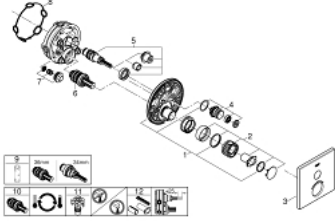

29 123 AL0 GROHTHERM SMARTCONTROL TEK VALFLİ AKIŞ KONTROLLÜ, ANKASTRE TERMOSTATİK DUŞ BATARYASI

ÜRÜN AÇIKLAMASI

- Renk: brushed hard graphite
- montaj için GROHE Rapido Smartbox iç gövde 35 604
- GROHE FastFixation özellikli metal duvar rozeti, 6° sağa sola ayarlanabilir
- GROHE LongLife kaplama
- Açma-kapama için SmartControl buton, GROHE EcoJoy su tasarruflu akıştan tam akışa kadar hacim ayarlaması yapmak için kullanılır
- değiştirilebilir semboller
- GROHE TurboStat ile sabit sıcaklık
- GROHE SafeStop 38°C'de sabitlenebilir sıcaklık
- GROHE SafeStop Plus ilave 43°C veya 46°C'ye kadar sabitleyici ısı ayarı
- entegre çek valf ve filtre
- without roughing-in set 35 600/35 604 (please order separately)
- akış performansı: çıkış A (harici kapatma) = 34 l/min çıkış B/C = 29 l/min

29 123 AL0 GROHTHERM SMARTCONTROL TEK VALFLİ AKIŞ KONTROLLÜ, ANKASTRE TERMOSTATİK DUŞ BATARYASI

YEDEK PARÇALAR, Eylül 2018 – now

- 1: Montaj plakası (Sipariş no. 48362000)
 - 2: temperature control handle (Sipariş no. 49029AL0)
 - 3: Rozet (Sipariş no. 49037AL0)
 - 4: Basma butonu (Sipariş no. 48361AL0)
 - 4.1: pushbutton (Sipariş no. 14077000)
 - 5: Kartuş (Sipariş no. 48359000)
 - 5.1: Mil (Sipariş no. 49088000)
 - 6: Termostatik kompakt kartuş 3/4 (Sipariş no. 49028000)
 - 7: Çek-valf (Sipariş no. 49085000)
 - 8: conta (Sipariş no. 48360000)
 - 9: Soket anahtarı (Sipariş no. 49059000)*
 - 10: GROHE TurboStat kartuş 3/4" (Sipariş no. 49003000)*
 - 11: Su akışı engelleyici (Sipariş no. 1405300M)*
 - 12: Universal uzatma seti, 25 mm (Sipariş no. 14048000)*
- *Özel aksesuarlar