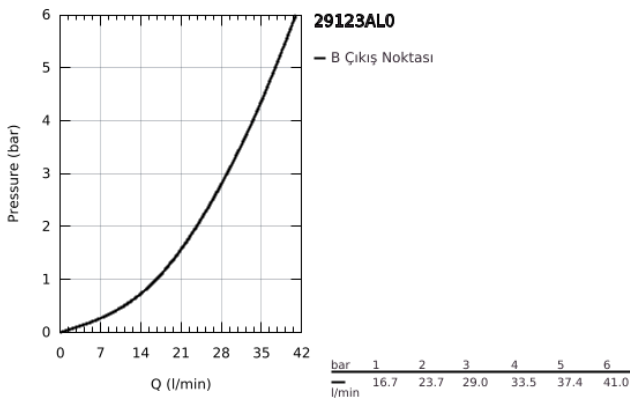

29 123 AL0 GROHTHERM SMARTCONTROL TEK VALFLİ AKIŞ KONTROLLÜ, ANKASTRE TERMOSTATİK DUŞ BATARYASI

ÜRÜN AÇIKLAMASI

- Renk: brushed hard graphite
- montaj için GROHE Rapido Smartbox iç gövde 35 604
- GROHE FastFixation özellikli metal duvar rozeti, 6° sağa sola ayarlanabilir
- GROHE LongLife kaplama
- Açma-kapama için SmartControl buton, GROHE EcoJoy su tasarruflu akıştan tam akışa kadar hacim ayarlaması yapmak için kullanılır
- değiştirilebilir semboller
- GROHE TurboStat ile sabit sıcaklık
- GROHE SafeStop 38°C'de sabitlenebilir sıcaklık
- GROHE SafeStop Plus ilave 43°C veya 46°C'ye kadar sabitleyici ısı ayarı
- entegre çek valf ve filtre
- without roughing-in set 35 600/35 604 (please order separately)
- akış performansı: çıkış A (harici kapatma) = 34 l/min çıkış B/C = 29 l/min

29 123 AL0 GROHTHERM SMARTCONTROL TEK VALFLİ AKIŞ KONTROLLÜ, ANKASTRE TERMOSTATİK DUŞ BATARYASI

YEDEK PARÇALAR, Eylül 2018 – now

- 1: Montaj plakası (Sipariş no. 48362000)
 - 2: temperature control handle (Sipariş no. 49029AL0)
 - 3: Rozet (Sipariş no. 49037AL0)
 - 4: Basma butonu (Sipariş no. 48361AL0)
 - 4.1: pushbutton (Sipariş no. 14077000)
 - 5: Kartuş (Sipariş no. 48359000)
 - 5.1: Mil (Sipariş no. 49088000)
 - 6: Termostatik kompakt kartuş 3/4 (Sipariş no. 49028000)
 - 7: Çek-valf (Sipariş no. 49085000)
 - 8: conta (Sipariş no. 48360000)
 - 9: Soket anahtarı (Sipariş no. 49059000)*
 - 10: GROHE TurboStat kartuş 3/4" (Sipariş no. 49003000)*
 - 11: Su akışı engelleyici (Sipariş no. 1405300M)*
 - 12: Universal uzatma seti, 25 mm (Sipariş no. 14048000)*
- *Özel aksesuarlar