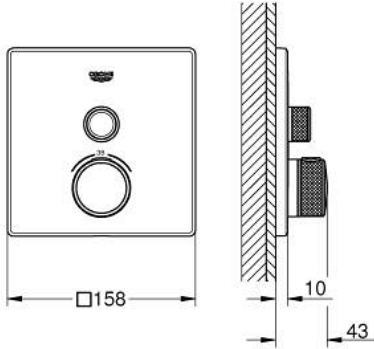

29 123 A00 GROHTHERM SMARTCONTROL TEK VALFLİ AKIŞ KONTROLLÜ, ANKASTRE TERMOSTATİK DUŞ BATARYASI

ÜRÜN AÇIKLAMASI

- Renk: hard graphite
- montaj için GROHE Rapido Smartbox iç gövde 35 604
- GROHE FastFixation özellikli metal duvar rozeti, 6° sağa sola ayarlanabilir
- GROHE LongLife kaplama
- Açma-kapama için SmartControl buton, GROHE EcoJoy su tasarruflu akıştan tam akışa kadar hacim ayarlaması yapmak için kullanılır
- değiştirilebilir semboller
- GROHE TurboStat ile sabit sıcaklık
- GROHE SafeStop 38°C'de sabitlenebilir sıcaklık
- GROHE SafeStop Plus ilave 43°C veya 46°C'ye kadar sabitleyici ısı ayarı
- entegre çek valf ve filtre
- without roughing-in set 35 600/35 604 (please order separately)
- akış performansı: çıkış A (harici kapatma) = 34 l/min çıkış B/C = 29 l/min