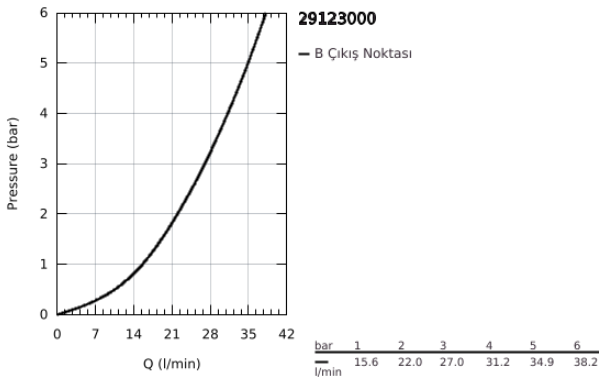

29 123 000 GROHTHERM SMARTCONTROL TEK VALFLİ AKIŞ KONTROLLÜ, ANKASTRE TERMOSTATİK DUŞ BATARYASI

ÜRÜN AÇIKLAMASI

- Renk: krom
- montaj için GROHE Rapido Smartbox iç gövde 35 604
- GROHE FastFixation özellikli metal duvar rozeti, 6° sağa sola ayarlanabilir
- GROHE LongLife kaplama
- Açma-kapama için SmartControl buton, GROHE EcoJoy su tasarruflu akıştan tam akışa kadar hacim ayarlaması yapmak için kullanılır
- değiştirilebilir semboller
- GROHE TurboStat ile sabit sıcaklık
- GROHE ProGrip kolay tutuş için tırtıklı yüzey
- GROHE SafeStop 38°C'de sabitlenebilir sıcaklık
- GROHE SafeStop Plus; ilave 43°C veya 46°C'ye kadar sabitleyici ısı ayarı
- entegre çek valf ve filtre
- without roughing-in set 35 600/35 604 (please order separately)
- akış performansı: çıkış A (harici kapatma) = 34 l/min çıkış B/C = 29 l/min

29 123 000 GROHTHERM SMARTCONTROL TEK VALFLİ AKIŞ KONTROLLÜ, ANKASTRE TERMOSTATİK DUŞ BATARYASI

YEDEK PARÇALAR, Haziran 2018 – now

- 1: Montaj plakası (Sipariş no. 48362000)
 - 2: sıcaklık kontrolü kolu (Sipariş no. 49029000)
 - 2.1: Kapak (Sipariş no. 1015030000)
 - 2.2: handle adaptor (Sipariş no. 1015059990)
 - 3: Rozet (Sipariş no. 49037000)
 - 4: Basma butonu (Sipariş no. 48361000)
 - 4.1: pushbutton (Sipariş no. 14077000)
 - 5: Kartuş (Sipariş no. 48359000)
 - 5.1: Mil (Sipariş no. 49088000)
 - 6: Termostatik kompakt kartuş 3/4 (Sipariş no. 49028000)
 - 7: Çek-valf (Sipariş no. 49085000)
 - 8: conta (Sipariş no. 48360000)
 - 9: Soket anahtarı (Sipariş no. 49059000)*
 - 10: GROHE TurboStat kartuş 3/4* (Sipariş no. 49003000)*
 - 11: Su akışı engelleyici (Sipariş no. 1405300M)*
 - 12: Universal uzatma seti, 25 mm (Sipariş no. 14048000)*
- *Özel aksesuarlar