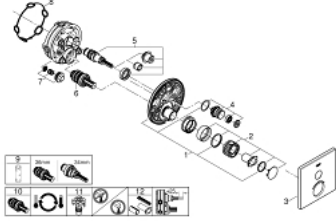

29 123 000 GROHTHERM SMARTCONTROL TEK VALFLİ AKIŞ KONTROLLÜ, ANKASTRE TERMOSTATİK DUŞ BATARYASI

ÜRÜN AÇIKLAMASI

- Renk: krom
- montaj için GROHE Rapido Smartbox iç gövde 35 604
- GROHE FastFixation özellikli metal duvar rozeti, 6° sağa sola ayarlanabilir
- GROHE LongLife kaplama
- Açma-kapama için SmartControl buton, GROHE EcoJoy su tasarruflu akıştan tam akışa kadar hacim ayarlaması yapmak için kullanılır
- değiştirilebilir semboller
- GROHE TurboStat ile sabit sıcaklık
- GROHE ProGrip kolay tutuş için tırtıklı yüzey
- GROHE SafeStop 38°C'de sabitlenebilir sıcaklık
- GROHE SafeStop Plus; ilave 43°C veya 46°C'ye kadar sabitleyici ısı ayarı
- entegre çek valf ve filtre
- without roughing-in set 35 600/35 604 (please order separately)
- akış performansı: çıkış A (harici kapatma) = 34 l/min çıkış B/C = 29 l/min

29 123 000 GROHTHERM SMARTCONTROL TEK VALFLİ AKIŞ KONTROLLÜ, ANKASTRE TERMOSTATİK DUŞ BATARYASI

YEDEK PARÇALAR, Haziran 2018 – now

- 1: Montaj plakası (Sipariş no. 48362000)
 - 2: sıcaklık kontrolü kolu (Sipariş no. 49029000)
 - 2.1: Kapak (Sipariş no. 1015030000)
 - 2.2: handle adaptor (Sipariş no. 1015059990)
 - 3: Rozet (Sipariş no. 49037000)
 - 4: Basma butonu (Sipariş no. 48361000)
 - 4.1: pushbutton (Sipariş no. 14077000)
 - 5: Kartuş (Sipariş no. 48359000)
 - 5.1: Mil (Sipariş no. 49088000)
 - 6: Termostatik kompakt kartuş 3/4 (Sipariş no. 49028000)
 - 7: Çek-valf (Sipariş no. 49085000)
 - 8: conta (Sipariş no. 48360000)
 - 9: Soket anahtarı (Sipariş no. 49059000)*
 - 10: GROHE TurboStat kartuş 3/4* (Sipariş no. 49003000)*
 - 11: Su akışı engelleyici (Sipariş no. 1405300M)*
 - 12: Universal uzatma seti, 25 mm (Sipariş no. 14048000)*
- *Özel aksesuarlar