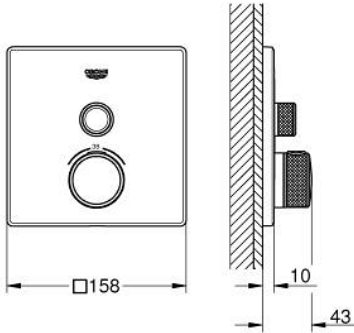

29 123 000 GROHTHERM SMARTCONTROL TEK VALFLİ AKIŞ KONTROLLÜ, ANKASTRE TERMOSTATİK DUŞ BATARYASI

ÜRÜN AÇIKLAMASI

- Renk: krom
- montaj için GROHE Rapido Smartbox iç gövde 35 604
- GROHE FastFixation özellikli metal duvar rozeti, 6° sağa sola ayarlanabilir
- GROHE LongLife kaplama
- Açma-kapama için SmartControl buton, GROHE EcoJoy su tasarruflu akıştan tam akışa kadar hacim ayarlaması yapmak için kullanılır
- değiştirilebilir semboller
- GROHE TurboStat ile sabit sıcaklık
- GROHE ProGrip kolay tutuş için tırtıklı yüzey
- GROHE SafeStop 38°C'de sabitlenebilir sıcaklık
- GROHE SafeStop Plus; ilave 43°C veya 46°C'ye kadar sabitleyici ısı ayarı
- entegre çek valf ve filtre
- without roughing-in set 35 600/35 604 (please order separately)
- akış performansı: çıkış A (harici kapatma) = 34 l/min çıkış B/C = 29 l/min

29 123 000 GROHTHERM SMARTCONTROL TEK VALFLİ AKIŞ KONTROLLÜ, ANKASTRE TERMOSTATİK DUŞ BATARYASI

YEDEK PARÇALAR, Haziran 2018 – now

- 1: Montaj plakası (Sipariş no. 48362000)
 - 2: sıcaklık kontrolü kolu (Sipariş no. 49029000)
 - 2.1: Kapak (Sipariş no. 1015030000)
 - 2.2: handle adaptor (Sipariş no. 1015059990)
 - 3: Rozet (Sipariş no. 49037000)
 - 4: Basma butonu (Sipariş no. 48361000)
 - 4.1: pushbutton (Sipariş no. 14077000)
 - 5: Kartuş (Sipariş no. 48359000)
 - 5.1: Mil (Sipariş no. 49088000)
 - 6: Termostatik kompakt kartuş 3/4 (Sipariş no. 49028000)
 - 7: Çek-valf (Sipariş no. 49085000)
 - 8: conta (Sipariş no. 48360000)
 - 9: Soket anahtarı (Sipariş no. 49059000)*
 - 10: GROHE TurboStat kartuş 3/4* (Sipariş no. 49003000)*
 - 11: Su akışı engelleyici (Sipariş no. 1405300M)*
 - 12: Universal uzatma seti, 25 mm (Sipariş no. 14048000)*
- *Özel aksesuarlar