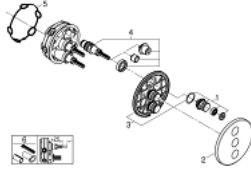

29 122 000 GROHTHERM SMARTCONTROL ÜÇ VALFLİ AKIŞ KONTROLLÜ KUMANDA

YEDEK PARÇALAR, Eylül 2016 – now

1: Basma butonu (Sipariş no. 48361000)

1.1: pushbutton (Sipariş no. 14077000)

2: Rozet (Sipariş no. 48366000)

3: Montaj plakası (Sipariş no. 48365000)

4: Kartuş (Sipariş no. 48359000)

4.1: Mil (Sipariş no. 49088000)

5: conta (Sipariş no. 48360000)

6: Universal uzatma seti, 25 mm (Sipariş no. 14048000)*

*Özel aksesuarlar