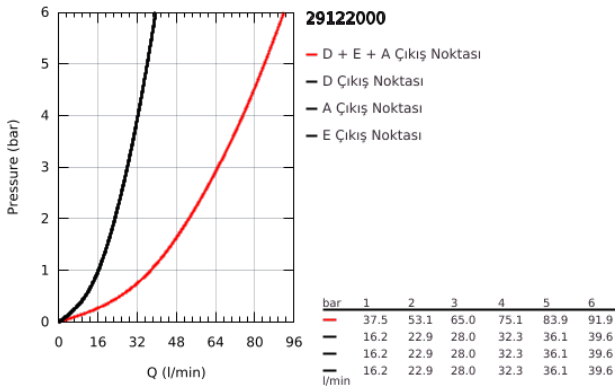

### ÜRÜN AÇIKLAMASI

- Renk: krom
- montaj için GROHE Rapido SmartBox iç gövde 35 600/35 604/35 601
- GROHE FastFixation özellikli metal duvar rozeti, 6° sağa sola ayarlanabilir
- GROHE LongLife kaplama
- Açma-kapama için SmartControl buton, GROHE EcoJoy su tasarruflu akıştan tam akışa kadar hacim ayarlaması yapmak için kullanılır
- değiştirilebilir semboller
- GROHE ProGrip kolay tutuş için tırtıklı yüzey
- aynı anda çoklu çıkış kullanılabilir
- without roughing-in set 35 600/35 604 (please order separately)
- akış performansı: çıkış D = 28 l/min çıkış E = 28 l/min çıkış A = 28 l/min çıkış D+E+A = 65 l/min