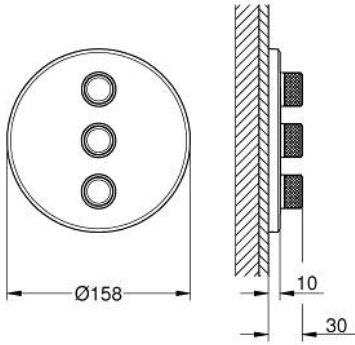

### ÜRÜN AÇIKLAMASI

- Renk: krom
- montaj için GROHE Rapido SmartBox iç gövde 35 600/35 604/35 601
- GROHE FastFixation özellikli metal duvar rozeti, 6° sağa sola ayarlanabilir
- GROHE LongLife kaplama
- Açma-kapama için SmartControl buton, GROHE EcoJoy su tasarruflu akıştan tam akışa kadar hacim ayarlaması yapmak için kullanılır
- değiştirilebilir semboller
- GROHE ProGrip kolay tutuş için tırtıklı yüzey
- aynı anda çoklu çıkış kullanılabilir
- without roughing-in set 35 600/35 604 (please order separately)
- akış performansı: çıkış D = 28 l/min çıkış E = 28 l/min çıkış A = 28 l/min çıkış D+E+A = 65 l/min

### YEDEK PARÇALAR, Eylül 2016 – now

1: Basma butonu (Sipariş no. 48361000)

1.1: pushbutton (Sipariş no. 14077000)

2: Rozet (Sipariş no. 48366000)

3: Montaj plakası (Sipariş no. 48365000)

4: Kartuş (Sipariş no. 48359000)

4.1: Mil (Sipariş no. 49088000)

5: conta (Sipariş no. 48360000)

6: Universal uzatma seti, 25 mm (Sipariş no. 14048000)\*

\*Özel aksesuarlar