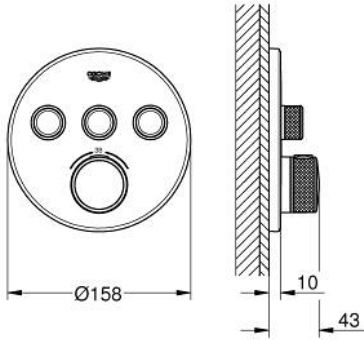

29 121 MS0 GROHTHERM SMARTCONTROL ÜÇ VALFLİ AKIŞ KONTROLLÜ, ANKASTRE TERMOSTATİK DUŞ BATARYASI

ÜRÜN AÇIKLAMASI

- Renk: satin steel
- montaj için GROHE Rapido Smartbox iç gövde 35 604
- GROHE FastFixation özellikli metal duvar rozeti, 6° sağa sola ayarlanabilir
- GROHE LongLife kaplama
- Açma-kapama için SmartControl buton, GROHE EcoJoy su tasarruflu akıştan tam akışa kadar hacim ayarlaması yapmak için kullanılır
- değiştirilebilir semboller
- GROHE TurboStat ile sabit sıcaklık
- GROHE SafeStop 38°C'de sabitlenebilir sıcaklık
- GROHE SafeStop Plus ilave 43°C veya 46°C'ye kadar sabitleyici ısı ayarı
- entegre çek valf ve filtre
- aynı anda çoklu çıkış kullanılabilir
- without roughing-in set 35 600/35 604 (please order separately)
- akış performansı: çıkış A = 23 l/min çıkış B = 27 l/min çıkış C = 23 l/min çıkış A + B = 33 l/min çıkış A + B + C = 36 l/min