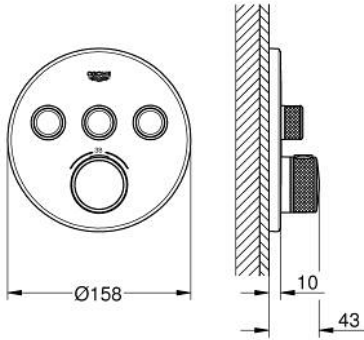

29 121 MG0 GROHTHERM SMARTCONTROL ÜÇ VALFLİ AKIŞ KONTROLLÜ, ANKASTRE TERMOSTATİK DUŞ BATARYASI

ÜRÜN AÇIKLAMASI

- Renk: satin graphite
- montaj için GROHE Rapido Smartbox iç gövde 35 604
- GROHE FastFixation özellikli metal duvar rozeti, 6° sağa sola ayarlanabilir
- GROHE LongLife kaplama
- Açma-kapama için SmartControl buton, GROHE EcoJoy su tasarruflu akıştan tam akışa kadar hacim ayarlaması yapmak için kullanılır
- değiştirilebilir semboller
- GROHE TurboStat ile sabit sıcaklık
- GROHE SafeStop 38°C'de sabitlenebilir sıcaklık
- GROHE SafeStop Plus ilave 43°C veya 46°C'ye kadar sabitleyici ısı ayarı
- entegre çek valf ve filtre
- aynı anda çoklu çıkış kullanılabilir
- without roughing-in set 35 600/35 604 (please order separately)
- akış performansı: çıkış A = 23 l/min çıkış B = 27 l/min çıkış C = 23 l/min çıkış A + B = 33 l/min çıkış A + B + C = 36 l/min