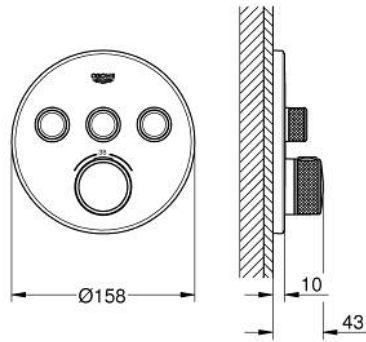

29 121 GN0 GROHTHERM SMARTCONTROL ÜÇ VALFLİ AKIŞ KONTROLLÜ, ANKASTRE TERMOSTATİK DUŞ BATARYASI

ÜRÜN AÇIKLAMASI

- Renk: brushed cool sunrise
- montaj için GROHE Rapido Smartbox iç gövde 35 604
- GROHE FastFixation özellikli metal duvar rozeti, 6° sağa sola ayarlanabilir
- GROHE LongLife kaplama
- Açma-kapama için SmartControl buton, GROHE EcoJoy su tasarruflu akıştan tam akışa kadar hacim ayarlaması yapmak için kullanılır
- değiştirilebilir semboller
- GROHE TurboStat ile sabit sıcaklık
- GROHE SafeStop 38°C'de sabitlenebilir sıcaklık
- GROHE SafeStop Plus ilave 43°C veya 46°C'ye kadar sabitleyici ısı ayarı
- entegre çek valf ve filtre
- aynı anda çoklu çıkış kullanılabilir
- without roughing-in set 35 600/35 604 (please order separately)
- akış performansı: çıkış A = 23 l/min çıkış B = 27 l/min çıkış C = 23 l/min çıkış A + B = 33 l/min çıkış A + B + C = 36 l/min