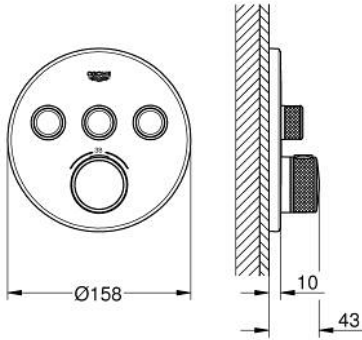

29 121 GL0 GROHTHERM SMARTCONTROL ÜÇ VALFLİ AKIŞ KONTROLLÜ, ANKASTRE TERMOSTATİK DUŞ BATARYASI

ÜRÜN AÇIKLAMASI

- Renk: cool sunrise
- montaj için GROHE Rapido Smartbox iç gövde 35 604
- GROHE FastFixation özellikli metal duvar rozeti, 6° sağa sola ayarlanabilir
- GROHE LongLife kaplama
- Açma-kapama için SmartControl buton, GROHE EcoJoy su tasarruflu akıştan tam akışa kadar hacim ayarlaması yapmak için kullanılır
- değiştirilebilir semboller
- GROHE TurboStat ile sabit sıcaklık
- GROHE SafeStop 38°C'de sabitlenebilir sıcaklık
- GROHE SafeStop Plus ilave 43°C veya 46°C'ye kadar sabitleyici ısı ayarı
- entegre çek valf ve filtre
- aynı anda çoklu çıkış kullanılabilir
- without roughing-in set 35 600/35 604 (please order separately)
- akış performansı: çıkış A = 23 l/min çıkış B = 27 l/min çıkış C = 23 l/min çıkış A + B = 33 l/min çıkış A + B + C = 36 l/min