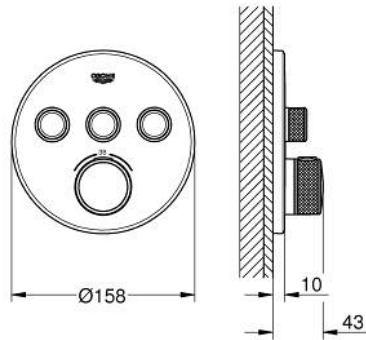

29 121 DL0 GROHTHERM SMARTCONTROL ÜÇ VALFLİ AKIŞ KONTROLLÜ, ANKASTRE TERMOSTATİK DUŞ BATARYASI

ÜRÜN AÇIKLAMASI

- Renk: brushed warm sunset
- montaj için GROHE Rapido Smartbox iç gövde 35 604
- GROHE FastFixation özellikli metal duvar rozeti, 6° sağa sola ayarlanabilir
- GROHE LongLife kaplama
- Açma-kapama için SmartControl buton, GROHE EcoJoy su tasarruflu akıştan tam akışa kadar hacim ayarlaması yapmak için kullanılır
- değiştirilebilir semboller
- GROHE TurboStat ile sabit sıcaklık
- GROHE SafeStop 38°C'de sabitlenebilir sıcaklık
- GROHE SafeStop Plus ilave 43°C veya 46°C'ye kadar sabitleyici ısı ayarı
- entegre çek valf ve filtre
- aynı anda çoklu çıkış kullanılabilir
- without roughing-in set 35 600/35 604 (please order separately)
- akış performansı: çıkış A = 23 l/min çıkış B = 27 l/min çıkış C = 23 l/min çıkış A + B = 33 l/min çıkış A + B + C = 36 l/min