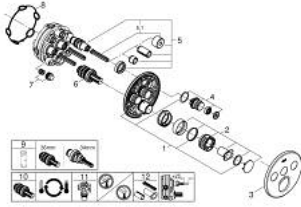

29 121 DC0 GROHTHERM SMARTCONTROL ÜÇ VALFLİ AKIŞ KONTROLLÜ, ANKASTRE TERMOSTATİK DUŞ BATARYASI

ÜRÜN AÇIKLAMASI

- Renk: paslanmaz çelik
- montaj için GROHE Rapido Smartbox iç gövde 35 604
- GROHE FastFixation özellikli metal duvar rozeti, 6° sağa sola ayarlanabilir
- GROHE LongLife kaplama
- Açma-kapama için SmartControl buton, GROHE EcoJoy su tasarruflu akıştan tam akışa kadar hacim ayarlaması yapmak için kullanılır
- değiştirilebilir semboller
- GROHE TurboStat ile sabit sıcaklık
- GROHE SafeStop 38°C'de sabitlenebilir sıcaklık
- GROHE SafeStop Plus ilave 43°C veya 46°C'ye kadar sabitleyici ısı ayarı
- entegre çek valf ve filtre
- aynı anda çoklu çıkış kullanılabilir
- without roughing-in set 35 600/35 604 (please order separately)
- akış performansı: çıkış A = 23 l/min çıkış B = 27 l/min çıkış C = 23 l/min çıkış A + B = 33 l/min çıkış A + B + C = 36 l/min

29 121 DC0 GROHTHERM SMARTCONTROL ÜÇ VALFLİ AKIŞ KONTROLLÜ, ANKASTRE TERMOSTATİK DUŞ BATARYASI

YEDEK PARÇALAR, Ocak 2020 – now

- 1: Montaj plakası (Sipariş no. 48362000)
 - 2: sıcaklık kontrolü kolu (Sipariş no. 49029DC0)
 - 3: Rozet (Sipariş no. 49035DC0)
 - 4: Basma butonu (Sipariş no. 48361DC0)
 - 4.1: pushbutton (Sipariş no. 14077000)
 - 5: Kartuş (Sipariş no. 48359000)
 - 5.1: Mil (Sipariş no. 49088000)
 - 6: Termostatik kompakt kartuş 3/4 (Sipariş no. 49028000)
 - 7: çek valf (Sipariş no. 47979000)
 - 8: conta (Sipariş no. 48360000)
 - 9: Soket anahtarı (Sipariş no. 49059000)*
 - 10: GROHE TurboStat kartuş 3/4" (Sipariş no. 49003000)*
 - 11: Su akışı engelleyici (Sipariş no. 1405300M)*
 - 12: Universal uzatma seti, 25 mm (Sipariş no. 14048000)*
- *Özel aksesuarlar