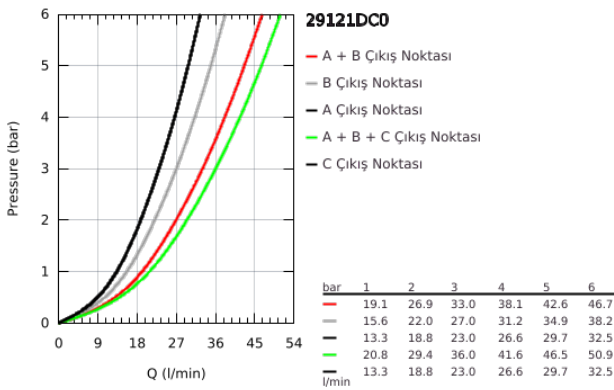

29 121 DC0 GROHTHERM SMARTCONTROL ÜÇ VALFLİ AKIŞ KONTROLLÜ, ANKASTRE TERMOSTATİK DUŞ BATARYASI

ÜRÜN AÇIKLAMASI

- Renk: paslanmaz çelik
- montaj için GROHE Rapido Smartbox iç gövde 35 604
- GROHE FastFixation özellikli metal duvar rozeti, 6° sağa sola ayarlanabilir
- GROHE LongLife kaplama
- Açma-kapama için SmartControl buton, GROHE EcoJoy su tasarruflu akıştan tam akışa kadar hacim ayarlaması yapmak için kullanılır
- değiştirilebilir semboller
- GROHE TurboStat ile sabit sıcaklık
- GROHE SafeStop 38°C'de sabitlenebilir sıcaklık
- GROHE SafeStop Plus ilave 43°C veya 46°C'ye kadar sabitleyici ısı ayarı
- entegre çek valf ve filtre
- aynı anda çoklu çıkış kullanılabilir
- without roughing-in set 35 600/35 604 (please order separately)
- akış performansı: çıkış A = 23 l/min çıkış B = 27 l/min çıkış C = 23 l/min çıkış A + B = 33 l/min çıkış A + B + C = 36 l/min

29 121 DC0 GROHTHERM SMARTCONTROL ÜÇ VALFLİ AKIŞ KONTROLLÜ, ANKASTRE TERMOSTATİK DUŞ BATARYASI

YEDEK PARÇALAR, Ocak 2020 – now

- 1: Montaj plakası (Sipariş no. 48362000)
 - 2: sıcaklık kontrolü kolu (Sipariş no. 49029DC0)
 - 3: Rozet (Sipariş no. 49035DC0)
 - 4: Basma butonu (Sipariş no. 48361DC0)
 - 4.1: pushbutton (Sipariş no. 14077000)
 - 5: Kartuş (Sipariş no. 48359000)
 - 5.1: Mil (Sipariş no. 49088000)
 - 6: Termostatik kompakt kartuş 3/4 (Sipariş no. 49028000)
 - 7: çek valf (Sipariş no. 47979000)
 - 8: conta (Sipariş no. 48360000)
 - 9: Soket anahtarı (Sipariş no. 49059000)*
 - 10: GROHE TurboStat kartuş 3/4" (Sipariş no. 49003000)*
 - 11: Su akışı engelleyici (Sipariş no. 1405300M)*
 - 12: Universal uzatma seti, 25 mm (Sipariş no. 14048000)*
- *Özel aksesuarlar