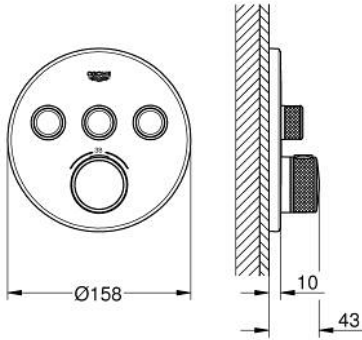

29 121 DC0 GROHTHERM SMARTCONTROL ÜÇ VALFLİ AKIŞ KONTROLLÜ, ANKASTRE TERMOSTATİK DUŞ BATARYASI

ÜRÜN AÇIKLAMASI

- Renk: paslanmaz çelik
- montaj için GROHE Rapido Smartbox iç gövde 35 604
- GROHE FastFixation özellikli metal duvar rozeti, 6° sağa sola ayarlanabilir
- GROHE LongLife kaplama
- Açma-kapama için SmartControl buton, GROHE EcoJoy su tasarruflu akıştan tam akışa kadar hacim ayarlaması yapmak için kullanılır
- değiştirilebilir semboller
- GROHE TurboStat ile sabit sıcaklık
- GROHE SafeStop 38°C'de sabitlenebilir sıcaklık
- GROHE SafeStop Plus ilave 43°C veya 46°C'ye kadar sabitleyici ısı ayarı
- entegre çek valf ve filtre
- aynı anda çoklu çıkış kullanılabilir
- without roughing-in set 35 600/35 604 (please order separately)
- akış performansı: çıkış A = 23 l/min çıkış B = 27 l/min çıkış C = 23 l/min çıkış A + B = 33 l/min çıkış A + B + C = 36 l/min

29 121 DC0 GROHTHERM SMARTCONTROL ÜÇ VALFLİ AKIŞ KONTROLLÜ, ANKASTRE TERMOSTATİK DUŞ BATARYASI

YEDEK PARÇALAR, Ocak 2020 – now

- 1: Montaj plakası (Sipariş no. 48362000)
 - 2: sıcaklık kontrolü kolu (Sipariş no. 49029DC0)
 - 3: Rozet (Sipariş no. 49035DC0)
 - 4: Basma butonu (Sipariş no. 48361DC0)
 - 4.1: pushbutton (Sipariş no. 14077000)
 - 5: Kartuş (Sipariş no. 48359000)
 - 5.1: Mil (Sipariş no. 49088000)
 - 6: Termostatik kompakt kartuş 3/4 (Sipariş no. 49028000)
 - 7: çek valf (Sipariş no. 47979000)
 - 8: conta (Sipariş no. 48360000)
 - 9: Soket anahtarı (Sipariş no. 49059000)*
 - 10: GROHE TurboStat kartuş 3/4" (Sipariş no. 49003000)*
 - 11: Su akışı engelleyici (Sipariş no. 1405300M)*
 - 12: Universal uzatma seti, 25 mm (Sipariş no. 14048000)*
- *Özel aksesuarlar