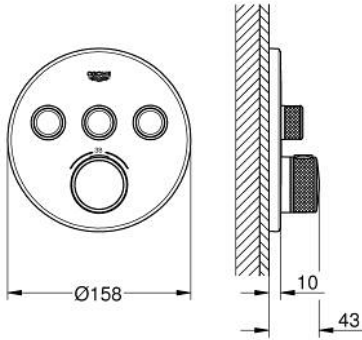

## 29 121 DA0 GROHTHERM SMARTCONTROL ÜÇ VALFLİ AKIŞ KONTROLLÜ, ANKASTRE TERMOSTATİK DUŞ BATARYASI

### ÜRÜN AÇIKLAMASI

- Renk: warm sunset
- montaj için GROHE Rapido Smartbox iç gövde 35 604
- GROHE FastFixation özellikli metal duvar rozeti, 6° sağa sola ayarlanabilir
- GROHE LongLife kaplama
- Açma-kapama için SmartControl buton, GROHE EcoJoy su tasarruflu akıştan tam akışa kadar hacim ayarlaması yapmak için kullanılır
- değiştirilebilir semboller
- GROHE TurboStat ile sabit sıcaklık
- GROHE SafeStop 38°C'de sabitlenebilir sıcaklık
- <strong>GROHE SafeStop Plus</strong> ilave 43°C veya 46°C'ye kadar sabitleyici ısı ayarı
- entegre çek valf ve filtre
- aynı anda çoklu çıkış kullanılabilir
- without roughing-in set 35 600/35 604 (please order separately)
- akış performansı: çıkış A = 23 l/min çıkış B = 27 l/min çıkış C = 23 l/min çıkış A + B = 33 l/min çıkış A + B + C = 36 l/min