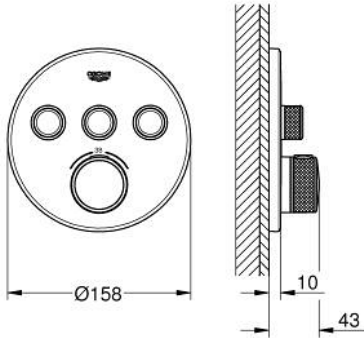

## 29 121 AL0 GROHTHERM SMARTCONTROL ÜÇ VALFLİ AKIŞ KONTROLLÜ, ANKASTRE TERMOSTATİK DUŞ BATARYASI

### ÜRÜN AÇIKLAMASI

- Renk: brushed hard graphite
- montaj için GROHE Rapido Smartbox iç gövde 35 604
- GROHE FastFixation özellikli metal duvar rozeti, 6° sağa sola ayarlanabilir
- GROHE LongLife kaplama
- Açma-kapama için SmartControl buton, GROHE EcoJoy su tasarruflu akıştan tam akışa kadar hacim ayarlaması yapmak için kullanılır
- değiştirilebilir semboller
- GROHE TurboStat ile sabit sıcaklık
- GROHE SafeStop 38°C'de sabitlenebilir sıcaklık
- <strong>GROHE SafeStop Plus</strong> ilave 43°C veya 46°C'ye kadar sabitleyici ısı ayarı
- entegre çek valf ve filtre
- aynı anda çoklu çıkış kullanılabilir
- without roughing-in set 35 600/35 604 (please order separately)
- akış performansı: çıkış A = 23 l/min çıkış B = 27 l/min çıkış C = 23 l/min çıkış A + B = 33 l/min çıkış A + B + C = 36 l/min