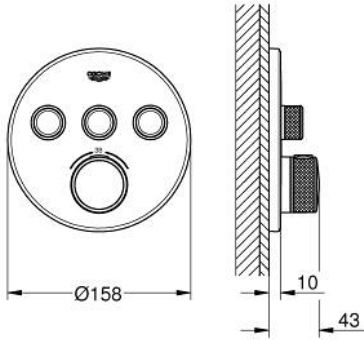

## 29 121 A00 GROHTHERM SMARTCONTROL ÜÇ VALFLİ AKIŞ KONTROLLÜ, ANKASTRE TERMOSTATİK DUŞ BATARYASI

### ÜRÜN AÇIKLAMASI

- Renk: hard graphite
- montaj için GROHE Rapido Smartbox iç gövde 35 604
- GROHE FastFixation özellikli metal duvar rozeti, 6° sağa sola ayarlanabilir
- GROHE LongLife kaplama
- Açma-kapama için SmartControl buton, GROHE EcoJoy su tasarruflu akıştan tam akışa kadar hacim ayarlaması yapmak için kullanılır
- değiştirilebilir semboller
- GROHE TurboStat ile sabit sıcaklık
- GROHE SafeStop 38°C'de sabitlenebilir sıcaklık
- <strong>GROHE SafeStop Plus</strong> ilave 43°C veya 46°C'ye kadar sabitleyici ısı ayarı
- entegre çek valf ve filtre
- aynı anda çoklu çıkış kullanılabilir
- without roughing-in set 35 600/35 604 (please order separately)
- akış performansı: çıkış A = 23 l/min çıkış B = 27 l/min çıkış C = 23 l/min çıkış A + B = 33 l/min çıkış A + B + C = 36 l/min