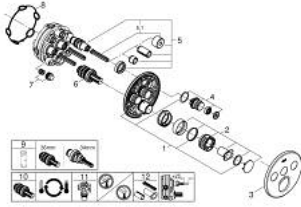

29 121 000 GROHTHERM SMARTCONTROL ÜÇ VALFLİ AKIŞ KONTROLLÜ, ANKASTRE TERMOSTATİK DUŞ BATARYASI

ÜRÜN AÇIKLAMASI

- Renk: krom
- montaj için GROHE Rapido Smartbox iç gövde 35 604
- GROHE FastFixation özellikli metal duvar rozeti, 6° sağa sola ayarlanabilir
- GROHE LongLife kaplama
- Açma-kapama için SmartControl buton, GROHE EcoJoy su tasarruflu akıştan tam akışa kadar hacim ayarlaması yapmak için kullanılır
- değiştirilebilir semboller
- GROHE TurboStat ile sabit sıcaklık
- GROHE ProGrip kolay tutuş için tırtıklı yüzey
- GROHE SafeStop 38°C'de sabitlenebilir sıcaklık
- GROHE SafeStop Plus; ilave 43°C veya 46°C'ye kadar sabitleyici ısı ayarı
- entegre çek valf ve filtre
- aynı anda çoklu çıkış kullanılabilir
- without roughing-in set 35 600/35 604 (please order separately)
- akış performansı: çıkış A = 23 l/min çıkış B = 27 l/min çıkış C = 23 l/min çıkış A + B = 33 l/min çıkış A + B + C = 36 l/min

29 121 000 GROHTHERM SMARTCONTROL ÜÇ VALFLİ AKIŞ KONTROLLÜ, ANKASTRE TERMOSTATİK DUŞ BATARYASI

YEDEK PARÇALAR, Ocak 2020 – now

- 1: Montaj plakası (Sipariş no. 48362000)
- 2: sıcaklık kontrolü kolu (Sipariş no. 49029000)
- 2.1: Kapak (Sipariş no. 1015030000)
- 2.2: handle adaptor (Sipariş no. 1015059990)
- 3: Rozet (Sipariş no. 49035000)
- 4: Basma butonu (Sipariş no. 48361000)
- 4.1: pushbutton (Sipariş no. 14077000)
- 5: Kartuş (Sipariş no. 48359000)
- 5.1: Mil (Sipariş no. 49088000)
- 6: Termostatik kompakt kartuş 3/4 (Sipariş no. 49028000)
- 7: çek valf (Sipariş no. 47979000)
- 8: conta (Sipariş no. 48360000)
- 9: Soket anahtarı (Sipariş no. 49059000)*
- 10: GROHE TurboStat kartuş 3/4" (Sipariş no. 49003000)*
- 11: Su akışı engelleyici (Sipariş no. 1405300M)*
- 12: Universal uzatma seti, 25 mm (Sipariş no. 14048000)*