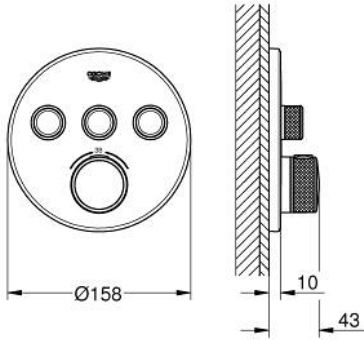

29 121 000 GROHTHERM SMARTCONTROL ÜÇ VALFLİ AKIŞ KONTROLLÜ, ANKASTRE TERMOSTATİK DUŞ BATARYASI

ÜRÜN AÇIKLAMASI

- Renk: krom
- montaj için GROHE Rapido Smartbox iç gövde 35 604
- GROHE FastFixation özellikli metal duvar rozeti, 6° sağa sola ayarlanabilir
- GROHE LongLife kaplama
- Açma-kapama için SmartControl buton, GROHE EcoJoy su tasarruflu akıştan tam akışa kadar hacim ayarlaması yapmak için kullanılır
- değiştirilebilir semboller
- GROHE TurboStat ile sabit sıcaklık
- GROHE ProGrip kolay tutuş için tırtıklı yüzey
- GROHE SafeStop 38°C'de sabitlenebilir sıcaklık
- GROHE SafeStop Plus; ilave 43°C veya 46°C'ye kadar sabitleyici ısı ayarı
- entegre çek valf ve filtre
- aynı anda çoklu çıkış kullanılabilir
- without roughing-in set 35 600/35 604 (please order separately)
- akış performansı: çıkış A = 23 l/min çıkış B = 27 l/min çıkış C = 23 l/min çıkış A + B = 33 l/min çıkış A + B + C = 36 l/min

29 121 000 GROHTHERM SMARTCONTROL ÜÇ VALFLİ AKIŞ KONTROLLÜ, ANKASTRE TERMOSTATİK DUŞ BATARYASI

YEDEK PARÇALAR, Ocak 2020 – now

- 1: Montaj plakası (Sipariş no. 48362000)
- 2: sıcaklık kontrolü kolu (Sipariş no. 49029000)
- 2.1: Kapak (Sipariş no. 1015030000)
- 2.2: handle adaptor (Sipariş no. 1015059990)
- 3: Rozet (Sipariş no. 49035000)
- 4: Basma butonu (Sipariş no. 48361000)
- 4.1: pushbutton (Sipariş no. 14077000)
- 5: Kartuş (Sipariş no. 48359000)
- 5.1: Mil (Sipariş no. 49088000)
- 6: Termostatik kompakt kartuş 3/4 (Sipariş no. 49028000)
- 7: çek valf (Sipariş no. 47979000)
- 8: conta (Sipariş no. 48360000)
- 9: Soket anahtarı (Sipariş no. 49059000)*
- 10: GROHE TurboStat kartuş 3/4" (Sipariş no. 49003000)*
- 11: Su akışı engelleyici (Sipariş no. 1405300M)*
- 12: Universal uzatma seti, 25 mm (Sipariş no. 14048000)*