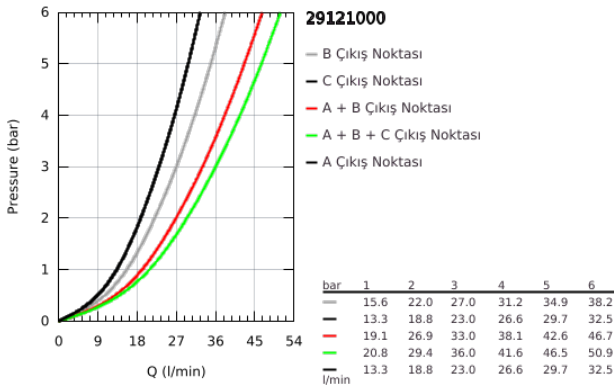

29 121 000 GROHTHERM SMARTCONTROL ÜÇ VALFLİ AKIŞ KONTROLLÜ, ANKASTRE TERMOSTATİK DUŞ BATARYASI

ÜRÜN AÇIKLAMASI

- Renk: krom
- montaj için GROHE Rapido Smartbox iç gövde 35 604
- GROHE FastFixation özellikli metal duvar rozeti, 6° sağa sola ayarlanabilir
- GROHE LongLife kaplama
- Açma-kapama için SmartControl buton, GROHE EcoJoy su tasarruflu akıştan tam akışa kadar hacim ayarlaması yapmak için kullanılır
- değiştirilebilir semboller
- GROHE TurboStat ile sabit sıcaklık
- GROHE ProGrip kolay tutuş için tırtıklı yüzey
- GROHE SafeStop 38°C'de sabitlenebilir sıcaklık
- GROHE SafeStop Plus; ilave 43°C veya 46°C'ye kadar sabitleyici ısı ayarı
- entegre çek valf ve filtre
- aynı anda çoklu çıkış kullanılabilir
- without roughing-in set 35 600/35 604 (please order separately)
- akış performansı: çıkış A = 23 l/min çıkış B = 27 l/min çıkış C = 23 l/min çıkış A + B = 33 l/min çıkış A + B + C = 36 l/min

29 121 000 GROHTHERM SMARTCONTROL ÜÇ VALFLİ AKIŞ KONTROLLÜ, ANKASTRE TERMOSTATİK DUŞ BATARYASI

YEDEK PARÇALAR, Ocak 2020 – now

- 1: Montaj plakası (Sipariş no. 48362000)
- 2: sıcaklık kontrolü kolu (Sipariş no. 49029000)
- 2.1: Kapak (Sipariş no. 1015030000)
- 2.2: handle adaptor (Sipariş no. 1015059990)
- 3: Rozet (Sipariş no. 49035000)
- 4: Basma butonu (Sipariş no. 48361000)
- 4.1: pushbutton (Sipariş no. 14077000)
- 5: Kartuş (Sipariş no. 48359000)
- 5.1: Mil (Sipariş no. 49088000)
- 6: Termostatik kompakt kartuş 3/4 (Sipariş no. 49028000)
- 7: çek valf (Sipariş no. 47979000)
- 8: conta (Sipariş no. 48360000)
- 9: Soket anahtarı (Sipariş no. 49059000)*
- 10: GROHE TurboStat kartuş 3/4" (Sipariş no. 49003000)*
- 11: Su akışı engelleyici (Sipariş no. 1405300M)*
- 12: Universal uzatma seti, 25 mm (Sipariş no. 14048000)*