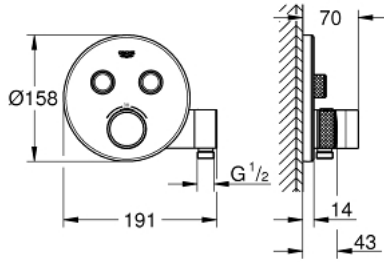

29 120 000 GROHTHERM SMARTCONTROL ÇİFT VALFLİ AKIŞ KONTROLLÜ, ANKASTRE TERMOSTATİK DUŞ BATARYASI, ENTEGRE DUŞ KOLU İLE

ÜRÜN AÇIKLAMASI

- Renk: krom
- montaj için GROHE Rapido Smartbox iç gövde 35 604
- GROHE FastFixation özellikli metal duvar rozeti, 6° sağa sola ayarlanabilir
- GROHE LongLife kaplama
- Açma-kapama için SmartControl buton, GROHE EcoJoy su tasarruflu akıştan tam akışa kadar hacim ayarlaması yapmak için kullanılır
- değiştirilebilir semboller
- GROHE TurboStat ile sabit sıcaklık
- GROHE ProGrip kolay tutuş için tırtıklı yüzey
- GROHE SafeStop 38°C'de sabitlenebilir sıcaklık
- GROHE SafeStop Plus; ilave 43°C veya 46°C'ye kadar sabitleyici ısı ayarı
- entegre çek valf ve filtre
- aynı anda çoklu çıkış kullanılabilir
- entegre duşu askısı
- without roughing-in set 35 600/35 604 (please order separately)
- akış performansı: çıkış B = 24 l/min el duşu = 12 l/minçıkış B + el duşu = 27 l/min

29 120 000 GROHTHERM SMARTCONTROL ÇİFT VALFLİ AKIŞ KONTROLLÜ, ANKASTRE TERMOSTATİK DUŞ BATARYASI, ENTEGRE DUŞ KOLU İLE

YEDEK PARÇALAR, Ocak 2023 – now

- 1: Montaj şablonu (Sipariş no. 48364000)
- 2: sıcaklık kontrolü kolu (Sipariş no. 49029000)
- 2.1: Kapak (Sipariş no. 1015030000)
- 2.2: handle adaptor (Sipariş no. 1015059990)
- 3: Rozet (Sipariş no. 49034000)
- 4: Basma butonu (Sipariş no. 48361000)
- 4.1: pushbutton (Sipariş no. 14077000)
- 5: Kartuş (Sipariş no. 48359000)
- 5.1: Mil (Sipariş no. 49088000)
- 6: Termostatik kompakt kartuş 3/4 (Sipariş no. 49028000)
- 7: çek valf (Sipariş no. 47979000)
- 8: conta (Sipariş no. 48360000)
- 9: Race (Sipariş no. 1015049990)
- 10: Soket anahtarı (Sipariş no. 49059000)*
- 11: Geri tepme koruma kombinasyonu (Sipariş no. 14055000)*
- 12: GROHE TurboStat kartuş 3/4" (Sipariş no. 49003000)*
- 13: Su akışı engelleyici (Sipariş no. 1405300M)*
- 14: Universal uzatma seti, 25 mm (Sipariş no. 14048000)*