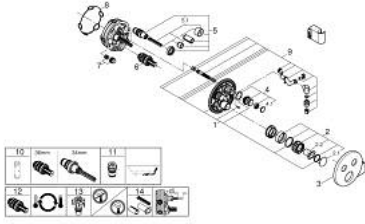

29 120 000 GROHTHERM SMARTCONTROL ÇİFT VALFLİ AKIŞ KONTROLLÜ, ANKASTRE TERMOSTATİK DUŞ BATARYASI, ENTEGRE DUŞ KOLU İLE

ÜRÜN AÇIKLAMASI

- Renk: krom
- montaj için GROHE Rapido Smartbox iç gövde 35 604
- GROHE FastFixation özellikli metal duvar rozeti, 6° sağa sola ayarlanabilir
- GROHE LongLife kaplama
- Açma-kapama için SmartControl buton, GROHE EcoJoy su tasarruflu akıştan tam akışa kadar hacim ayarlaması yapmak için kullanılır
- değiştirilebilir semboller
- GROHE TurboStat ile sabit sıcaklık
- GROHE ProGrip kolay tutuş için tırtıklı yüzey
- GROHE SafeStop 38°C'de sabitlenebilir sıcaklık
- GROHE SafeStop Plus; ilave 43°C veya 46°C'ye kadar sabitleyici ısı ayarı
- entegre çek valf ve filtre
- aynı anda çoklu çıkış kullanılabilir
- entegre duşu askısı
- without roughing-in set 35 600/35 604 (please order separately)
- akış performansı: çıkış B = 24 l/min el duşu = 12 l/minçıkış B + el duşu = 27 l/min

29 120 000 GROHTHERM SMARTCONTROL ÇİFT VALFLİ AKIŞ KONTROLLÜ, ANKASTRE TERMOSTATİK DUŞ BATARYASI, ENTEGRE DUŞ KOLU İLE

YEDEK PARÇALAR, Ocak 2023 – now

- 1: Montaj şablonu (Sipariş no. 48364000)
- 2: sıcaklık kontrolü kolu (Sipariş no. 49029000)
- 2.1: Kapak (Sipariş no. 1015030000)
- 2.2: handle adaptor (Sipariş no. 1015059990)
- 3: Rozet (Sipariş no. 49034000)
- 4: Basma butonu (Sipariş no. 48361000)
- 4.1: pushbutton (Sipariş no. 14077000)
- 5: Kartuş (Sipariş no. 48359000)
- 5.1: Mil (Sipariş no. 49088000)
- 6: Termostatik kompakt kartuş 3/4 (Sipariş no. 49028000)
- 7: çek valf (Sipariş no. 47979000)
- 8: conta (Sipariş no. 48360000)
- 9: Race (Sipariş no. 1015049990)
- 10: Soket anahtarı (Sipariş no. 49059000)*
- 11: Geri tepme koruma kombinasyonu (Sipariş no. 14055000)*
- 12: GROHE TurboStat kartuş 3/4" (Sipariş no. 49003000)*
- 13: Su akışı engelleyici (Sipariş no. 1405300M)*
- 14: Universal uzatma seti, 25 mm (Sipariş no. 14048000)*