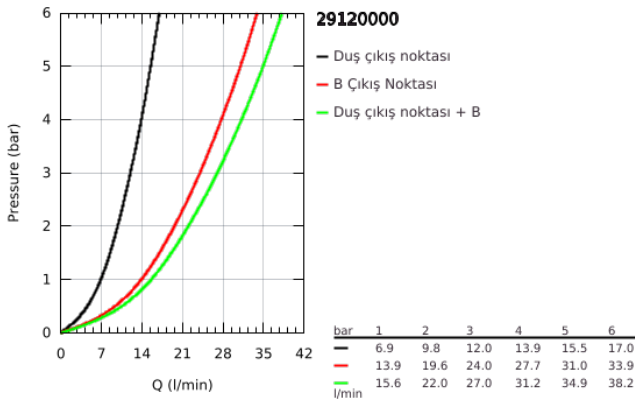

29 120 000 GROHTHERM SMARTCONTROL ÇİFT VALFLİ AKIŞ KONTROLLÜ, ANKASTRE TERMOSTATİK DUŞ BATARYASI, ENTEGRE DUŞ KOLU İLE

ÜRÜN AÇIKLAMASI

- Renk: krom
- montaj için GROHE Rapido Smartbox iç gövde 35 604
- GROHE FastFixation özellikli metal duvar rozeti, 6° sağa sola ayarlanabilir
- GROHE LongLife kaplama
- Açma-kapama için SmartControl buton, GROHE EcoJoy su tasarruflu akıştan tam akışa kadar hacim ayarlaması yapmak için kullanılır
- değiştirilebilir semboller
- GROHE TurboStat ile sabit sıcaklık
- GROHE ProGrip kolay tutuş için tırtıklı yüzey
- GROHE SafeStop 38°C'de sabitlenebilir sıcaklık
- GROHE SafeStop Plus; ilave 43°C veya 46°C'ye kadar sabitleyici ısı ayarı
- entegre çek valf ve filtre
- aynı anda çoklu çıkış kullanılabilir
- entegre duşu askısı
- without roughing-in set 35 600/35 604 (please order separately)
- akış performansı: çıkış B = 24 l/min el duşu = 12 l/minçıkış B + el duşu = 27 l/min

29 120 000 GROHTHERM SMARTCONTROL ÇİFT VALFLİ AKIŞ KONTROLLÜ, ANKASTRE TERMOSTATİK DUŞ BATARYASI, ENTEGRE DUŞ KOLU İLE

YEDEK PARÇALAR, Ocak 2023 – now

- 1: Montaj şablonu (Sipariş no. 48364000)
- 2: sıcaklık kontrolü kolu (Sipariş no. 49029000)
- 2.1: Kapak (Sipariş no. 1015030000)
- 2.2: handle adaptor (Sipariş no. 1015059990)
- 3: Rozet (Sipariş no. 49034000)
- 4: Basma butonu (Sipariş no. 48361000)
- 4.1: pushbutton (Sipariş no. 14077000)
- 5: Kartuş (Sipariş no. 48359000)
- 5.1: Mil (Sipariş no. 49088000)
- 6: Termostatik kompakt kartuş 3/4 (Sipariş no. 49028000)
- 7: çek valf (Sipariş no. 47979000)
- 8: conta (Sipariş no. 48360000)
- 9: Race (Sipariş no. 1015049990)
- 10: Soket anahtarı (Sipariş no. 49059000)*
- 11: Geri tepme koruma kombinasyonu (Sipariş no. 14055000)*
- 12: GROHE TurboStat kartuş 3/4" (Sipariş no. 49003000)*
- 13: Su akışı engelleyici (Sipariş no. 1405300M)*
- 14: Universal uzatma seti, 25 mm (Sipariş no. 14048000)*