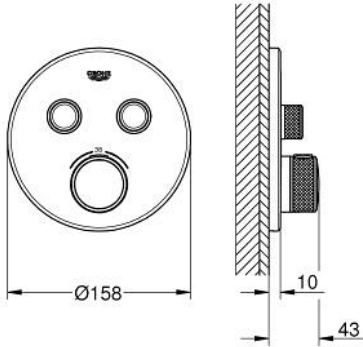

29 119 MS0 GROHTHERM SMARTCONTROL ÇİFT VALFLİ AKIŞ KONTROLLÜ, ANKASTRE TERMOSTATİK DUŞ BATARYASI

ÜRÜN AÇIKLAMASI

- Renk: satin steel
- montaj için GROHE Rapido Smartbox iç gövde 35 604
- GROHE FastFixation özellikli metal duvar rozeti, 6° sağa sola ayarlanabilir
- GROHE LongLife kaplama
- Açma-kapama için SmartControl buton, GROHE EcoJoy su tasarruflu akıştan tam akışa kadar hacim ayarlaması yapmak için kullanılır
- değiştirilebilir semboller
- GROHE TurboStat ile sabit sıcaklık
- GROHE SafeStop 38°C'de sabitlenebilir sıcaklık
- GROHE SafeStop Plus ilave 43°C veya 46°C'ye kadar sabitleyici ısı ayarı
- entegre çek valf ve filtre
- without roughing-in set 35 600/35 604 (please order separately)
- akış performansı: çıkış A (harici kapatma) = 34 l/min çıkış B/C = 29 l/min