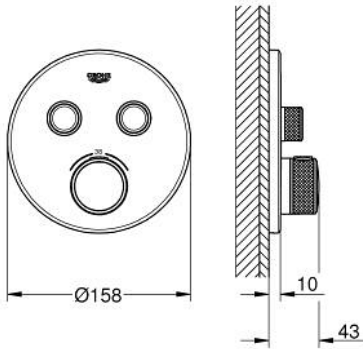

## 29 119 MG0 GROHTHERM SMARTCONTROL ÇİFT VALFLİ AKIŞ KONTROLLÜ, ANKASTRE TERMOSTATİK DUŞ BATARYASI

### ÜRÜN AÇIKLAMASI

- Renk: satin graphite
- montaj için GROHE Rapido Smartbox iç gövde 35 604
- GROHE FastFixation özellikli metal duvar rozeti, 6° sağa sola ayarlanabilir
- GROHE LongLife kaplama
- Açma-kapama için SmartControl buton, GROHE EcoJoy su tasarruflu akıştan tam akışa kadar hacim ayarlaması yapmak için kullanılır
- değiştirilebilir semboller
- GROHE TurboStat ile sabit sıcaklık
- GROHE SafeStop 38°C'de sabitlenebilir sıcaklık
- <strong>GROHE SafeStop Plus</strong> ilave 43°C veya 46°C'ye kadar sabitleyici ısı ayarı
- entegre çek valf ve filtre
- without roughing-in set 35 600/35 604 (please order separately)
- akış performansı: çıkış A (harici kapatma) = 34 l/min; çıkış B/C = 29 l/min