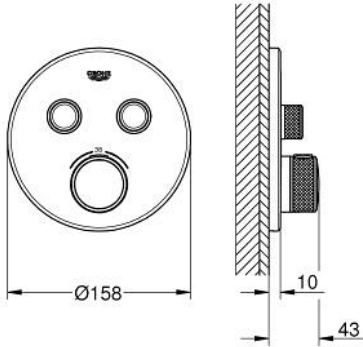

29 119 GN0 GROHTHERM SMARTCONTROL ÇİFT VALFLİ AKIŞ KONTROLLÜ, ANKASTRE TERMOSTATİK DUŞ BATARYASI

ÜRÜN AÇIKLAMASI

- Renk: brushed cool sunrise
- montaj için GROHE Rapido Smartbox iç gövde 35 604
- GROHE FastFixation özellikli metal duvar rozeti, 6° sağa sola ayarlanabilir
- GROHE LongLife kaplama
- Açma-kapama için SmartControl buton, GROHE EcoJoy su tasarruflu akıştan tam akışa kadar hacim ayarlaması yapmak için kullanılır
- değiştirilebilir semboller
- GROHE TurboStat ile sabit sıcaklık
- GROHE SafeStop 38°C'de sabitlenebilir sıcaklık
- GROHE SafeStop Plus ilave 43°C veya 46°C'ye kadar sabitleyici ısı ayarı
- entegre çek valf ve filtre
- aynı anda çoklu çıkış kullanılabilir
- without roughing-in set 35 600/35 604 (please order separately)
- akış performansı: çıkış B = 24 l/min çıkış C = 26 l/min çıkış B+C = 29 l/min