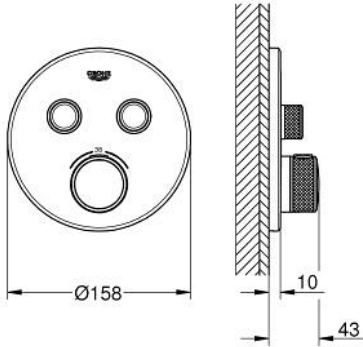

29 119 GL0 GROHTHERM SMARTCONTROL ÇİFT VALFLİ AKIŞ KONTROLLÜ, ANKASTRE TERMOSTATİK DUŞ BATARYASI

ÜRÜN AÇIKLAMASI

- Renk: cool sunrise
- montaj için GROHE Rapido Smartbox iç gövde 35 604
- GROHE FastFixation özellikli metal duvar rozeti, 6° sağa sola ayarlanabilir
- GROHE LongLife kaplama
- Açma-kapama için SmartControl buton, GROHE EcoJoy su tasarruflu akıştan tam akışa kadar hacim ayarlaması yapmak için kullanılır
- değiştirilebilir semboller
- GROHE TurboStat ile sabit sıcaklık
- GROHE SafeStop 38°C'de sabitlenebilir sıcaklık
- GROHE SafeStop Plus ilave 43°C veya 46°C'ye kadar sabitleyici ısı ayarı
- entegre çek valf ve filtre
- aynı anda çoklu çıkış kullanılabilir
- without roughing-in set 35 600/35 604 (please order separately)
- akış performansı: çıkış B = 24 l/min çıkış C = 26 l/min çıkış B+C = 29 l/min