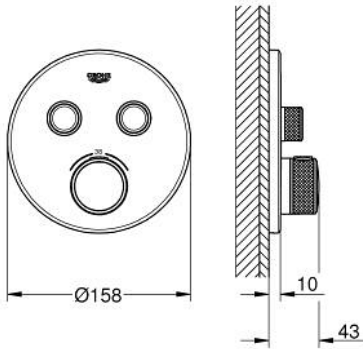

## 29 119 DL0 GROHTHERM SMARTCONTROL ÇİFT VALFLİ AKIŞ KONTROLLÜ, ANKASTRE TERMOSTATİK DUŞ BATARYASI

### ÜRÜN AÇIKLAMASI

- Renk: brushed warm sunset
- montaj için GROHE Rapido Smartbox iç gövde 35 604
- GROHE FastFixation özellikli metal duvar rozeti, 6° sağa sola ayarlanabilir
- GROHE LongLife kaplama
- Açma-kapama için SmartControl buton, GROHE EcoJoy su tasarruflu akıştan tam akışa kadar hacim ayarlaması yapmak için kullanılır
- değiştirilebilir semboller
- GROHE TurboStat ile sabit sıcaklık
- GROHE SafeStop 38°C'de sabitlenebilir sıcaklık
- <strong>GROHE SafeStop Plus</strong> ilave 43°C veya 46°C'ye kadar sabitleyici ısı ayarı
- entegre çek valf ve filtre
- aynı anda çoklu çıkış kullanılabilir
- without roughing-in set 35 600/35 604 (please order separately)
- akış performansı: çıkış B = 24 l/min çıkış C = 26 l/min çıkış B+C = 29 l/min