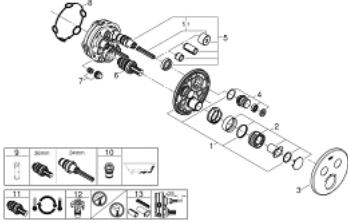

29 119 DC0 GROHTHERM SMARTCONTROL ÇİFT VALFLİ AKIŞ KONTROLLÜ, ANKASTRE TERMOSTATİK DUŞ BATARYASI

ÜRÜN AÇIKLAMASI

- Renk: paslanmaz çelik
- montaj için GROHE Rapido Smartbox iç gövde 35 604
- GROHE FastFixation özellikli metal duvar rozeti, 6° sağa sola ayarlanabilir
- GROHE LongLife kaplama
- Açma-kapama için SmartControl buton, GROHE EcoJoy su tasarruflu akıştan tam akışa kadar hacim ayarlaması yapmak için kullanılır
- değiştirilebilir semboller
- GROHE TurboStat ile sabit sıcaklık
- GROHE SafeStop 38°C'de sabitlenebilir sıcaklık
- GROHE SafeStop Plus ilave 43°C veya 46°C'ye kadar sabitleyici ısı ayarı
- entegre çek valf ve filtre
- aynı anda çoklu çıkış kullanılabilir
- without roughing-in set 35 600/35 604 (please order separately)
- akış performansı: çıkış B = 24 l/min çıkış C = 26 l/min çıkış B+C = 29 l/min

29 119 DC0 GROHTHERM SMARTCONTROL ÇİFT VALFLİ AKIŞ KONTROLLÜ, ANKASTRE TERMOSTATİK DUŞ BATARYASI

YEDEK PARÇALAR, Ocak 2020 – now

- 1: Montaj plakası (Sipariş no. 48363000)
 - 2: sıcaklık kontrolü kolu (Sipariş no. 49029DC0)
 - 3: Rozet (Sipariş no. 49032DC0)
 - 4: Basma butonu (Sipariş no. 48361DC0)
 - 4.1: pushbutton (Sipariş no. 14077000)
 - 5: Kartuş (Sipariş no. 48359000)
 - 5.1: Mil (Sipariş no. 49088000)
 - 6: Termostatik kompakt kartuş 3/4 (Sipariş no. 49028000)
 - 7: çek valf (Sipariş no. 47979000)
 - 8: conta (Sipariş no. 48360000)
 - 9: Soket anahtarı (Sipariş no. 49059000)*
 - 10: Geri tepme koruma kombinasyonu (Sipariş no. 14055000)*
 - 11: GROHE TurboStat kartuş 3/4" (Sipariş no. 49003000)*
 - 12: Su akışı engelleyici (Sipariş no. 1405300M)*
 - 13: Universal uzatma seti, 25 mm (Sipariş no. 14048000)*
- *Özel aksesuarlar