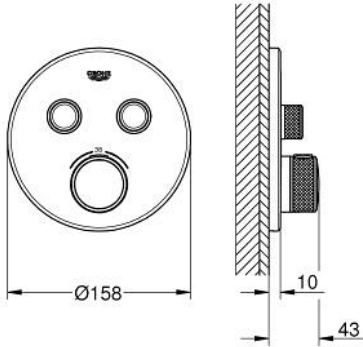

29 119 DC0 GROHTHERM SMARTCONTROL ÇİFT VALFLİ AKIŞ KONTROLLÜ, ANKASTRE TERMOSTATİK DUŞ BATARYASI

ÜRÜN AÇIKLAMASI

- Renk: paslanmaz çelik
- montaj için GROHE Rapido Smartbox iç gövde 35 604
- GROHE FastFixation özellikli metal duvar rozeti, 6° sağa sola ayarlanabilir
- GROHE LongLife kaplama
- Açma-kapama için SmartControl buton, GROHE EcoJoy su tasarruflu akıştan tam akışa kadar hacim ayarlaması yapmak için kullanılır
- değiştirilebilir semboller
- GROHE TurboStat ile sabit sıcaklık
- GROHE SafeStop 38°C'de sabitlenebilir sıcaklık
- GROHE SafeStop Plus ilave 43°C veya 46°C'ye kadar sabitleyici ısı ayarı
- entegre çek valf ve filtre
- aynı anda çoklu çıkış kullanılabilir
- without roughing-in set 35 600/35 604 (please order separately)
- akış performansı: çıkış B = 24 l/min çıkış C = 26 l/min çıkış B+C = 29 l/min

29 119 DC0 GROHTHERM SMARTCONTROL ÇİFT VALFLİ AKIŞ KONTROLLÜ, ANKASTRE TERMOSTATİK DUŞ BATARYASI

YEDEK PARÇALAR, Ocak 2020 – now

- 1: Montaj plakası (Sipariş no. 48363000)
 - 2: sıcaklık kontrolü kolu (Sipariş no. 49029DC0)
 - 3: Rozet (Sipariş no. 49032DC0)
 - 4: Basma butonu (Sipariş no. 48361DC0)
 - 4.1: pushbutton (Sipariş no. 14077000)
 - 5: Kartuş (Sipariş no. 48359000)
 - 5.1: Mil (Sipariş no. 49088000)
 - 6: Termostatik kompakt kartuş 3/4 (Sipariş no. 49028000)
 - 7: çek valf (Sipariş no. 47979000)
 - 8: conta (Sipariş no. 48360000)
 - 9: Soket anahtarı (Sipariş no. 49059000)*
 - 10: Geri tepme koruma kombinasyonu (Sipariş no. 14055000)*
 - 11: GROHE TurboStat kartuş 3/4" (Sipariş no. 49003000)*
 - 12: Su akışı engelleyici (Sipariş no. 1405300M)*
 - 13: Universal uzatma seti, 25 mm (Sipariş no. 14048000)*
- *Özel aksesuarlar