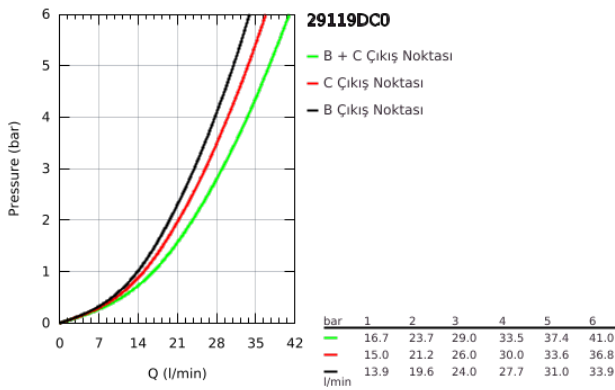

29 119 DC0 GROHTHERM SMARTCONTROL ÇİFT VALFLİ AKIŞ KONTROLLÜ, ANKASTRE TERMOSTATİK DUŞ BATARYASI

ÜRÜN AÇIKLAMASI

- Renk: paslanmaz çelik
- montaj için GROHE Rapido Smartbox iç gövde 35 604
- GROHE FastFixation özellikli metal duvar rozeti, 6° sağa sola ayarlanabilir
- GROHE LongLife kaplama
- Açma-kapama için SmartControl buton, GROHE EcoJoy su tasarruflu akıştan tam akışa kadar hacim ayarlaması yapmak için kullanılır
- değiştirilebilir semboller
- GROHE TurboStat ile sabit sıcaklık
- GROHE SafeStop 38°C'de sabitlenebilir sıcaklık
- GROHE SafeStop Plus ilave 43°C veya 46°C'ye kadar sabitleyici ısı ayarı
- entegre çek valf ve filtre
- aynı anda çoklu çıkış kullanılabilir
- without roughing-in set 35 600/35 604 (please order separately)
- akış performansı: çıkış B = 24 l/min çıkış C = 26 l/min çıkış B+C = 29 l/min

29 119 DC0 GROHTHERM SMARTCONTROL ÇİFT VALFLİ AKIŞ KONTROLLÜ, ANKASTRE TERMOSTATİK DUŞ BATARYASI

YEDEK PARÇALAR, Ocak 2020 – now

- 1: Montaj plakası (Sipariş no. 48363000)
 - 2: sıcaklık kontrolü kolu (Sipariş no. 49029DC0)
 - 3: Rozet (Sipariş no. 49032DC0)
 - 4: Basma butonu (Sipariş no. 48361DC0)
 - 4.1: pushbutton (Sipariş no. 14077000)
 - 5: Kartuş (Sipariş no. 48359000)
 - 5.1: Mil (Sipariş no. 49088000)
 - 6: Termostatik kompakt kartuş 3/4 (Sipariş no. 49028000)
 - 7: çek valf (Sipariş no. 47979000)
 - 8: conta (Sipariş no. 48360000)
 - 9: Soket anahtarı (Sipariş no. 49059000)*
 - 10: Geri tepme koruma kombinasyonu (Sipariş no. 14055000)*
 - 11: GROHE TurboStat kartuş 3/4" (Sipariş no. 49003000)*
 - 12: Su akışı engelleyici (Sipariş no. 1405300M)*
 - 13: Universal uzatma seti, 25 mm (Sipariş no. 14048000)*
- *Özel aksesuarlar