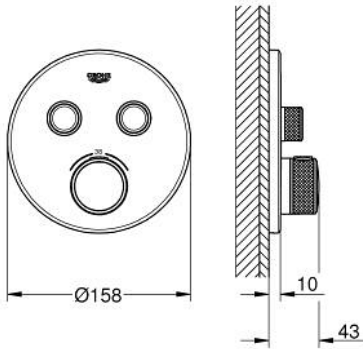

29 119 DA0 GROHTHERM SMARTCONTROL ÇİFT VALFLİ AKIŞ KONTROLLÜ, ANKASTRE TERMOSTATİK DUŞ BATARYASI

ÜRÜN AÇIKLAMASI

- Renk: warm sunset
- montaj için GROHE Rapido Smartbox iç gövde 35 604
- GROHE FastFixation özellikli metal duvar rozeti, 6° sağa sola ayarlanabilir
- GROHE LongLife kaplama
- Açma-kapama için SmartControl buton, GROHE EcoJoy su tasarruflu akıştan tam akışa kadar hacim ayarlaması yapmak için kullanılır
- değiştirilebilir semboller
- GROHE TurboStat ile sabit sıcaklık
- GROHE SafeStop 38°C'de sabitlenebilir sıcaklık
- GROHE SafeStop Plus ilave 43°C veya 46°C'ye kadar sabitleyici ısı ayarı
- entegre çek valf ve filtre
- aynı anda çoklu çıkış kullanılabilir
- without roughing-in set 35 600/35 604 (please order separately)
- akış performansı: çıkış B = 24 l/min çıkış C = 26 l/min çıkış B+C = 29 l/min