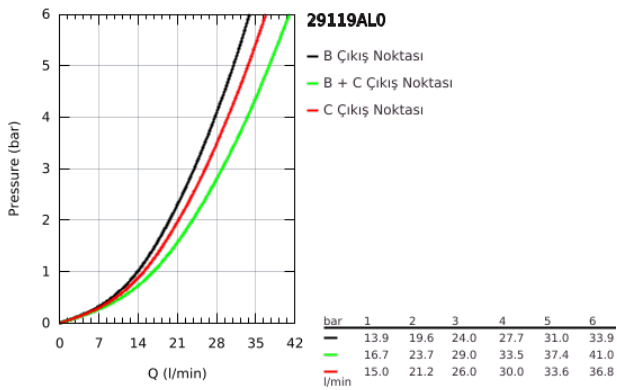

29 119 AL0 GROHTHERM SMARTCONTROL ÇİFT VALFLİ AKIŞ KONTROLLÜ, ANKASTRE TERMOSTATİK DUŞ BATARYASI

ÜRÜN AÇIKLAMASI

- Renk: brushed hard graphite
- montaj için GROHE Rapido Smartbox iç gövde 35 604
- GROHE FastFixation özellikli metal duvar rozeti, 6° sağa sola ayarlanabilir
- GROHE LongLife kaplama
- Açma-kapama için SmartControl buton, GROHE EcoJoy su tasarruflu akıştan tam akışa kadar hacim ayarlaması yapmak için kullanılır
- değiştirilebilir semboller
- GROHE TurboStat ile sabit sıcaklık
- GROHE SafeStop 38°C'de sabitlenebilir sıcaklık
- GROHE SafeStop Plus ilave 43°C veya 46°C'ye kadar sabitleyici ısı ayarı
- entegre çek valf ve filtre
- aynı anda çoklu çıkış kullanılabilir
- without roughing-in set 35 600/35 604 (please order separately)
- akış performansı: çıkış B = 24 l/min çıkış C = 26 l/min çıkış B+C = 29 l/min

29 119 AL0 GROHTHERM SMARTCONTROL ÇİFT VALFLİ AKIŞ KONTROLLÜ, ANKASTRE TERMOSTATİK DUŞ BATARYASI

YEDEK PARÇALAR, Ocak 2020 – now

- 1: Montaj plakası (Sipariş no. 48363000)
- 2: temperature control handle (Sipariş no. 49029AL0)
- 3: Rozet (Sipariş no. 49032AL0)
- 4: Basma butonu (Sipariş no. 48361AL0)
- 4.1: pushbutton (Sipariş no. 14077000)
- 5: Kartuş (Sipariş no. 48359000)
- 5.1: Mil (Sipariş no. 49088000)
- 6: Termostatik kompakt kartuş 3/4 (Sipariş no. 49028000)
- 7: çek valf (Sipariş no. 47979000)
- 8: conta (Sipariş no. 48360000)
- 9: Soket anahtarı (Sipariş no. 49059000)*
- 10: Geri tepme koruma kombinasyonu (Sipariş no. 14055000)*
- 11: GROHE TurboStat kartuş 3/4* (Sipariş no. 49003000)*
- 12: Su akışı engelleyici (Sipariş no. 1405300M)*
- 13: Universal uzatma seti, 25 mm (Sipariş no. 14048000)*