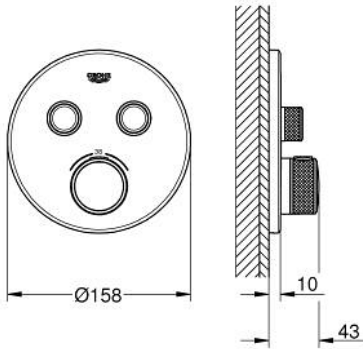

29 119 AL0 GROHTHERM SMARTCONTROL ÇİFT VALFLİ AKIŞ KONTROLLÜ, ANKASTRE TERMOSTATİK DUŞ BATARYASI

ÜRÜN AÇIKLAMASI

- Renk: brushed hard graphite
- montaj için GROHE Rapido Smartbox iç gövde 35 604
- GROHE FastFixation özellikli metal duvar rozeti, 6° sağa sola ayarlanabilir
- GROHE LongLife kaplama
- Açma-kapama için SmartControl buton, GROHE EcoJoy su tasarruflu akıştan tam akışa kadar hacim ayarlaması yapmak için kullanılır
- değiştirilebilir semboller
- GROHE TurboStat ile sabit sıcaklık
- GROHE SafeStop 38°C'de sabitlenebilir sıcaklık
- GROHE SafeStop Plus ilave 43°C veya 46°C'ye kadar sabitleyici ısı ayarı
- entegre çek valf ve filtre
- aynı anda çoklu çıkış kullanılabilir
- without roughing-in set 35 600/35 604 (please order separately)
- akış performansı: çıkış B = 24 l/min çıkış C = 26 l/min çıkış B+C = 29 l/min

29 119 AL0 GROHTHERM SMARTCONTROL ÇİFT VALFLİ AKIŞ KONTROLLÜ, ANKASTRE TERMOSTATİK DUŞ BATARYASI

YEDEK PARÇALAR, Ocak 2020 – now

- 1: Montaj plakası (Sipariş no. 48363000)
- 2: temperature control handle (Sipariş no. 49029AL0)
- 3: Rozet (Sipariş no. 49032AL0)
- 4: Basma butonu (Sipariş no. 48361AL0)
- 4.1: pushbutton (Sipariş no. 14077000)
- 5: Kartuş (Sipariş no. 48359000)
- 5.1: Mil (Sipariş no. 49088000)
- 6: Termostatik kompakt kartuş 3/4 (Sipariş no. 49028000)
- 7: çek valf (Sipariş no. 47979000)
- 8: conta (Sipariş no. 48360000)
- 9: Soket anahtarı (Sipariş no. 49059000)*
- 10: Geri tepme koruma kombinasyonu (Sipariş no. 14055000)*
- 11: GROHE TurboStat kartuş 3/4* (Sipariş no. 49003000)*
- 12: Su akışı engelleyici (Sipariş no. 1405300M)*
- 13: Universal uzatma seti, 25 mm (Sipariş no. 14048000)*