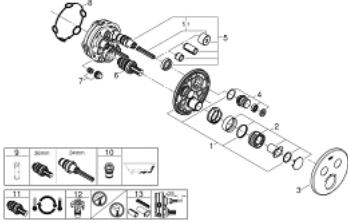

29 119 AL0 GROHTHERM SMARTCONTROL ÇİFT VALFLİ AKIŞ KONTROLLÜ, ANKASTRE TERMOSTATİK DUŞ BATARYASI

ÜRÜN AÇIKLAMASI

- Renk: brushed hard graphite
- montaj için GROHE Rapido Smartbox iç gövde 35 604
- GROHE FastFixation özellikli metal duvar rozeti, 6° sağa sola ayarlanabilir
- GROHE LongLife kaplama
- Açma-kapama için SmartControl buton, GROHE EcoJoy su tasarruflu akıştan tam akışa kadar hacim ayarlaması yapmak için kullanılır
- değiştirilebilir semboller
- GROHE TurboStat ile sabit sıcaklık
- GROHE SafeStop 38°C'de sabitlenebilir sıcaklık
- GROHE SafeStop Plus ilave 43°C veya 46°C'ye kadar sabitleyici ısı ayarı
- entegre çek valf ve filtre
- aynı anda çoklu çıkış kullanılabilir
- without roughing-in set 35 600/35 604 (please order separately)
- akış performansı: çıkış B = 24 l/min çıkış C = 26 l/min çıkış B+C = 29 l/min

29 119 AL0 GROHTHERM SMARTCONTROL ÇİFT VALFLİ AKIŞ KONTROLLÜ, ANKASTRE TERMOSTATİK DUŞ BATARYASI

YEDEK PARÇALAR, Ocak 2020 – now

- 1: Montaj plakası (Sipariş no. 48363000)
- 2: temperature control handle (Sipariş no. 49029AL0)
- 3: Rozet (Sipariş no. 49032AL0)
- 4: Basma butonu (Sipariş no. 48361AL0)
- 4.1: pushbutton (Sipariş no. 14077000)
- 5: Kartuş (Sipariş no. 48359000)
- 5.1: Mil (Sipariş no. 49088000)
- 6: Termostatik kompakt kartuş 3/4 (Sipariş no. 49028000)
- 7: çek valf (Sipariş no. 47979000)
- 8: conta (Sipariş no. 48360000)
- 9: Soket anahtarı (Sipariş no. 49059000)*
- 10: Geri tepme koruma kombinasyonu (Sipariş no. 14055000)*
- 11: GROHE TurboStat kartuş 3/4* (Sipariş no. 49003000)*
- 12: Su akışı engelleyici (Sipariş no. 1405300M)*
- 13: Universal uzatma seti, 25 mm (Sipariş no. 14048000)*