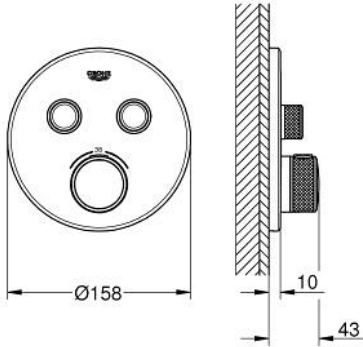

29 119 A00 GROHTHERM SMARTCONTROL ÇİFT VALFLİ AKIŞ KONTROLLÜ, ANKASTRE TERMOSTATİK DUŞ BATARYASI

ÜRÜN AÇIKLAMASI

- Renk: hard graphite
- montaj için GROHE Rapido Smartbox iç gövde 35 604
- GROHE FastFixation özellikli metal duvar rozeti, 6° sağa sola ayarlanabilir
- GROHE LongLife kaplama
- Açma-kapama için SmartControl buton, GROHE EcoJoy su tasarruflu akıştan tam akışa kadar hacim ayarlaması yapmak için kullanılır
- değiştirilebilir semboller
- GROHE TurboStat ile sabit sıcaklık
- GROHE SafeStop 38°C'de sabitlenebilir sıcaklık
- GROHE SafeStop Plus ilave 43°C veya 46°C'ye kadar sabitleyici ısı ayarı
- entegre çek valf ve filtre
- aynı anda çoklu çıkış kullanılabilir
- without roughing-in set 35 600/35 604 (please order separately)
- akış performansı: çıkış B = 24 l/min çıkış C = 26 l/min çıkış B+C = 29 l/min